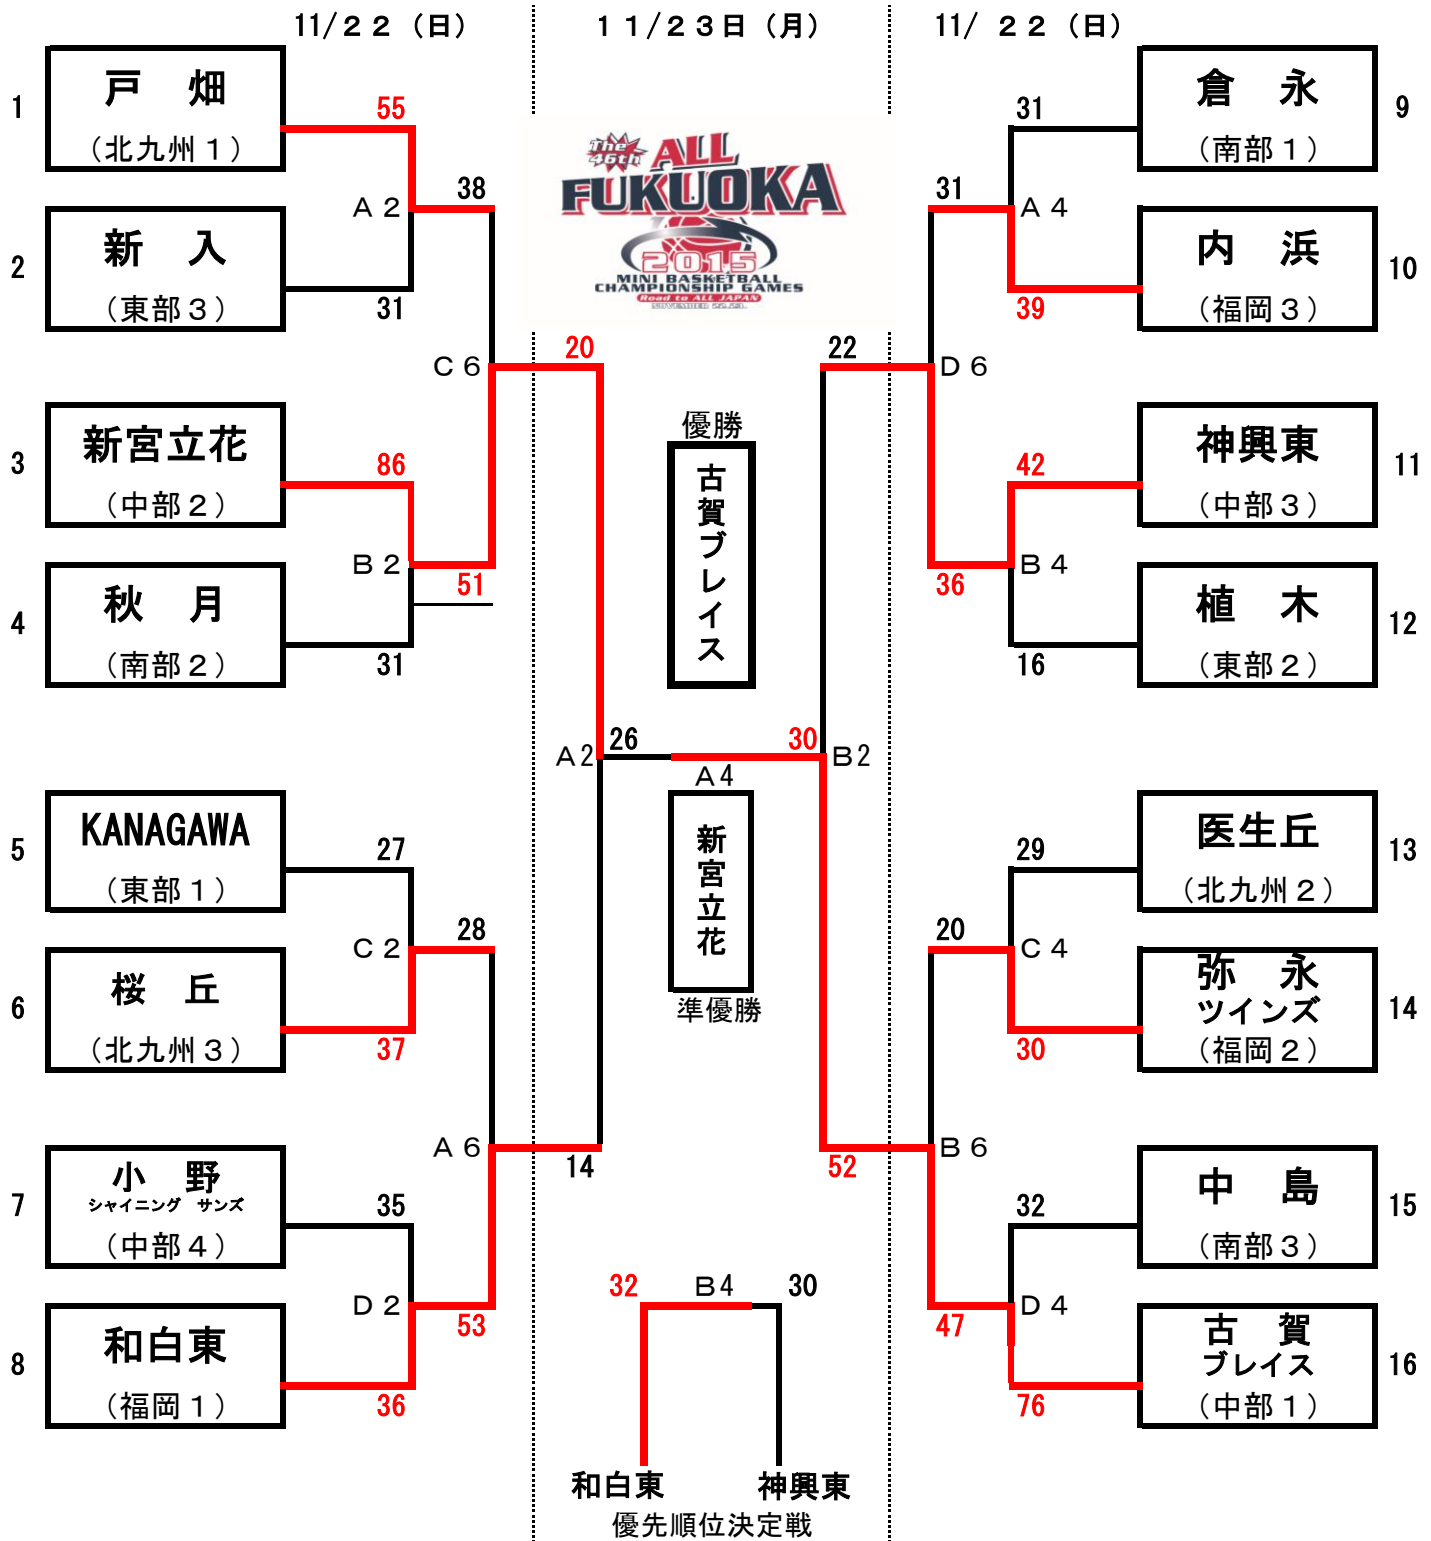

第46回 福岡県ミニバスケットボール選手権大会トーナメント表 (男子)

【男子】

11月22日 (日)

【男子】粕屋ドーム

【試合時間】

開会式 9:30~

第1試合 10:30~  
第2試合 11:40~  
第3試合 12:50~  
第4試合 14:00~  
第5試合 15:10~  
第6試合 16:20~

11月23日 (月)

粕屋ドーム

第1試合 10:00~  
第2試合 11:10~  
第3試合 12:30~  
第4試合 13:50~  
閉会式 15:00~

第46回 福岡県ミニバスケットボール選手権大会トーナメント表 (女子)

【女子】

11月22日 (日)

【女子】粕屋ドーム

【試合時間】

開会式 9:30~

第1試合 10:30~

第2試合 11:40~

第3試合 12:50~

第4試合 14:00~

第5試合 15:10~

第6試合 16:20~

11月23日 (月)

粕屋ドーム

第1試合 10:00~

第2試合 11:10~

第3試合 12:30~

第4試合 13:50~

閉会式 15:00~