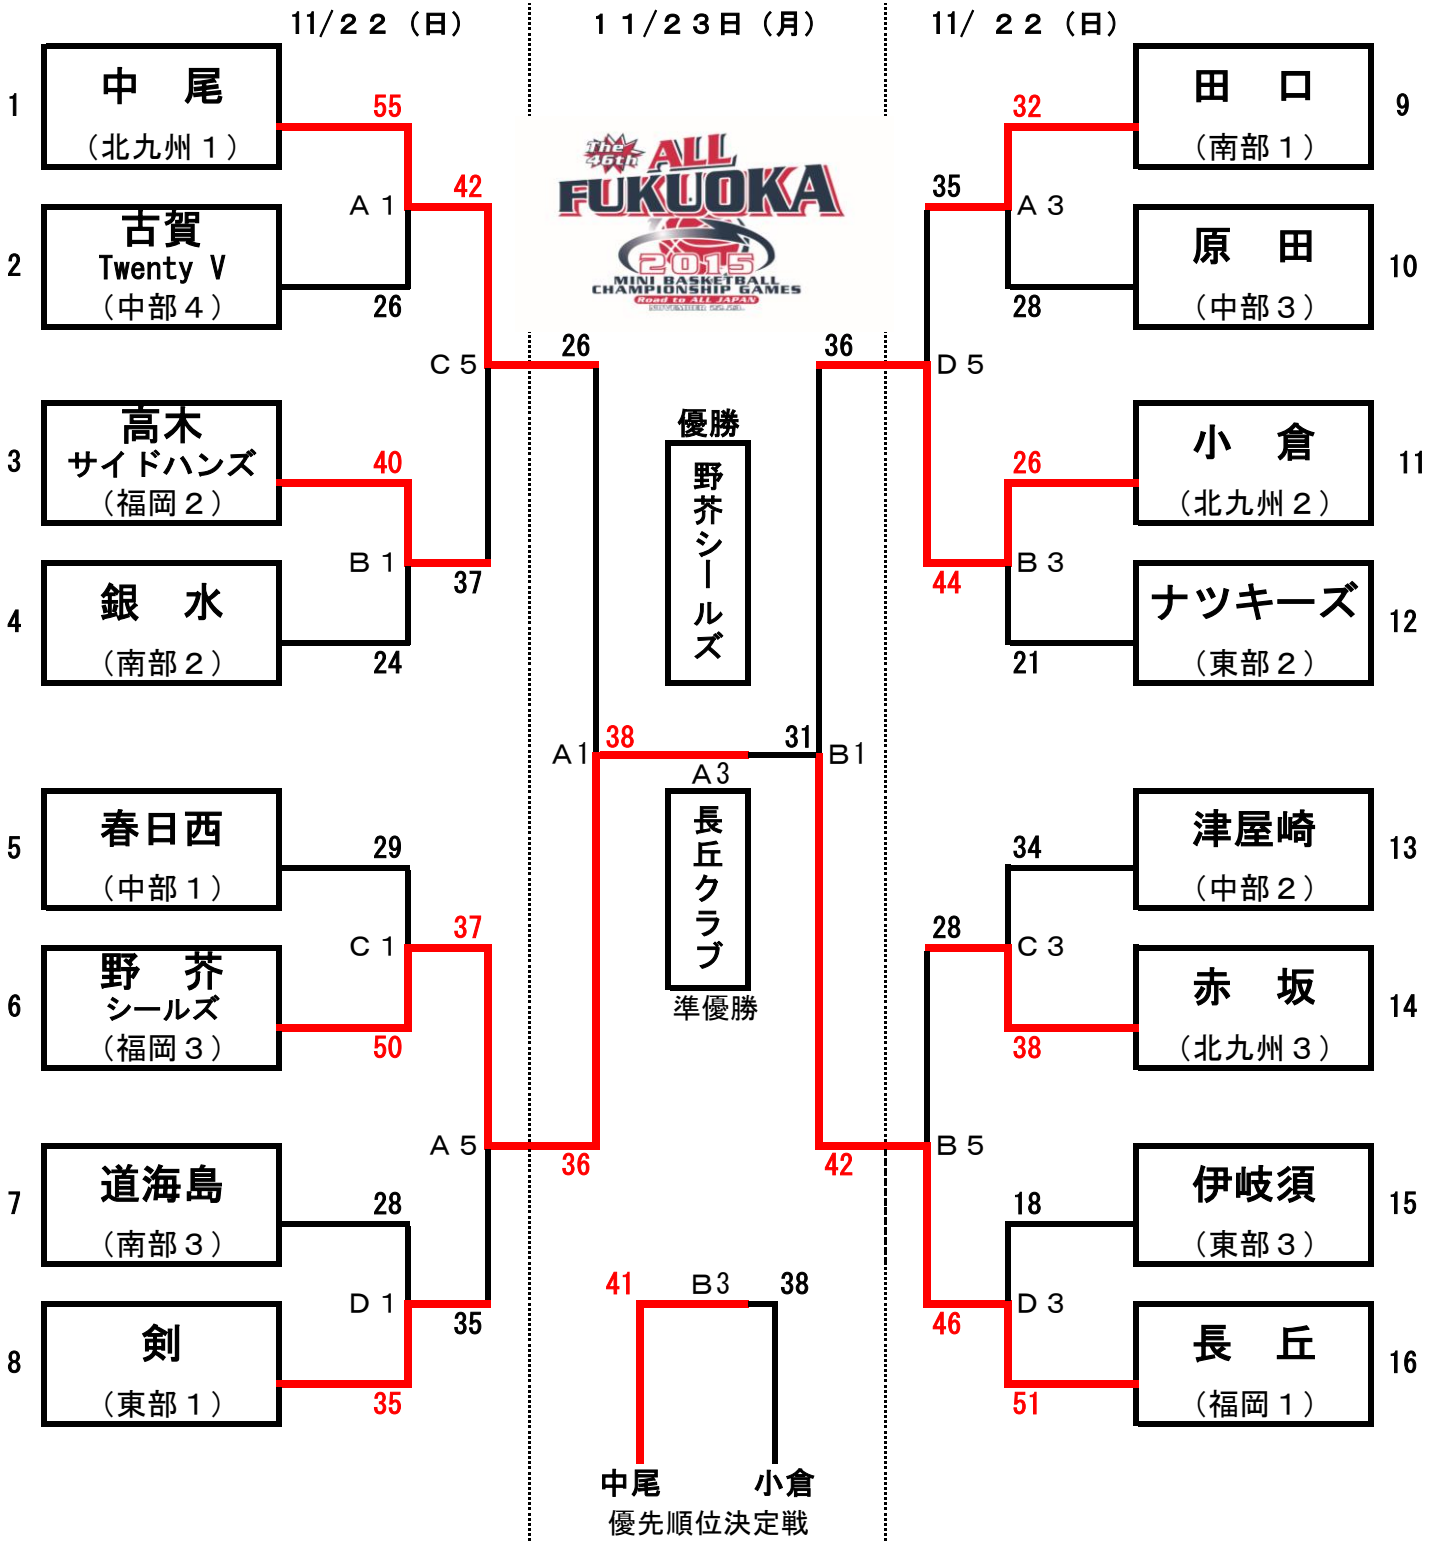

第46回 福岡県ミニバスケットボール選手権大会トーナメント表 (男子)

【男子】

11月22日 (日)

【男子】粕屋ドーム

【試合時間】

開会式 9:30~

第1試合 10:30~  
第2試合 11:40~  
第3試合 12:50~  
第4試合 14:00~  
第5試合 15:10~  
第6試合 16:20~

11月23日 (月)

粕屋ドーム

第1試合 10:00~  
第2試合 11:10~  
第3試合 12:30~  
第4試合 13:50~  
閉会式 15:00~

第46回 福岡県ミニバスケットボール選手権大会トーナメント表 (女子)

【女子】

11月22日 (日)

【女子】粕屋ドーム

【試合時間】

開会式 9:30~

第1試合 10:30~

第2試合 11:40~

第3試合 12:50~

第4試合 14:00~

第5試合 15:10~

第6試合 16:20~

11月23日 (月)

粕屋ドーム

第1試合 10:00~

第2試合 11:10~

第3試合 12:30~

第4試合 13:50~

閉会式 15:00~