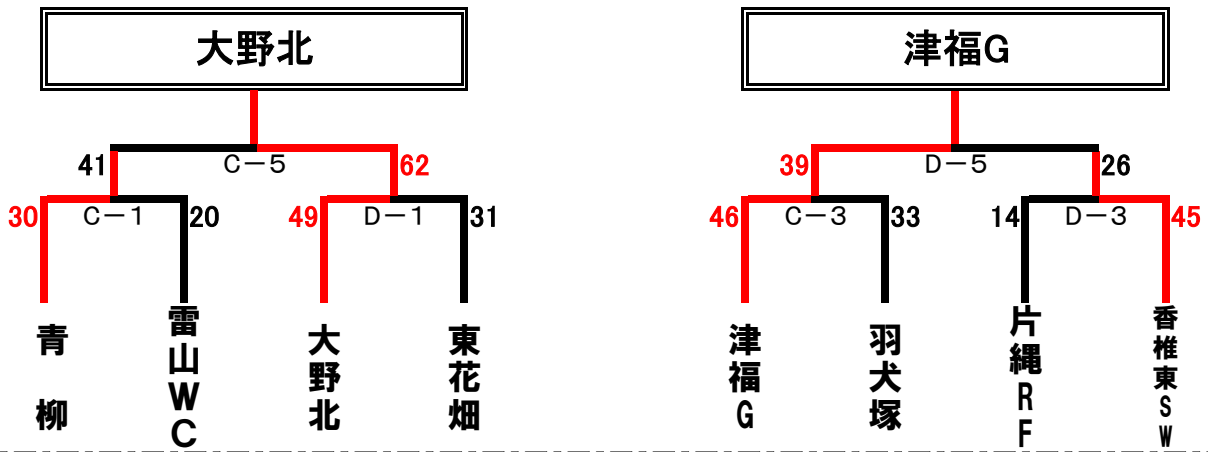

百道SS

志免南WC

2位トーナメント (東体育館C・D)

医生丘

KANAGAWA

3位トーナメント (博多体育館A・B)

大川DW

羽犬塚

女子

大会第2日目

8月6日(日)

試合開始の時刻

各会場とも

女子1・3位トーナメントに進んだチームはサルビアパーク  
女子2位トーナメントに進んだチームは 東体育館

- ① 10:00~
- ② 11:05~
- ③ 12:10~
- ④ 13:15~
- ⑤ 14:20~
- ⑥ 15:25~

1位トーナメント (サルビア体育館E・F)

2位トーナメント (東体育館C・D)

3位トーナメント (サルビアパークE・F)