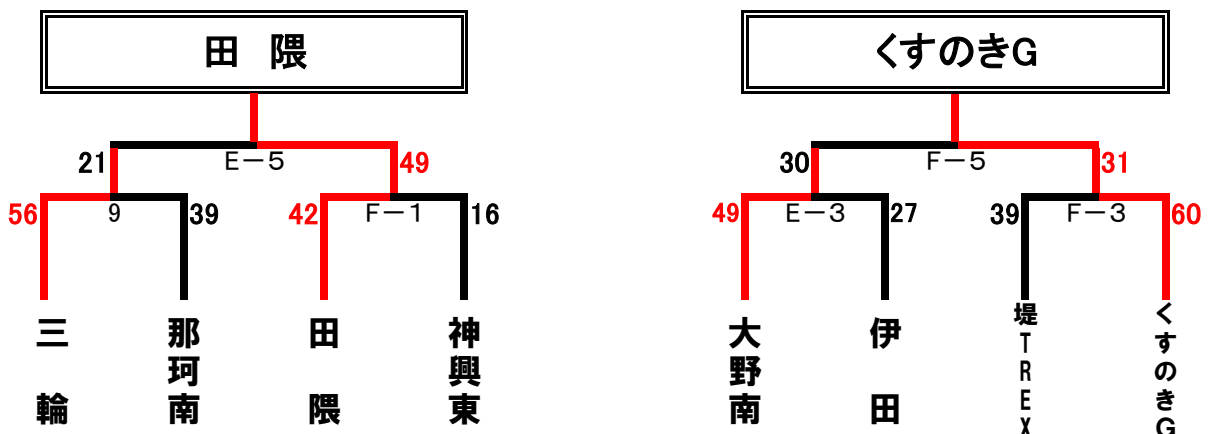

女子

大会第2日目

8月6日(日)

試合開始の時刻

各会場とも

女子1・3位トーナメントに進んだチームはサルビアパーク  
女子2位トーナメントに進んだチームは 東体育館

- ① 10:00~
- ② 11:05~
- ③ 12:10~
- ④ 13:15~
- ⑤ 14:20~
- ⑥ 15:25~

1位トーナメント (サルビア体育館E・F)

2位トーナメント (東体育館C・D)

3位トーナメント (サルビアパークE・F)