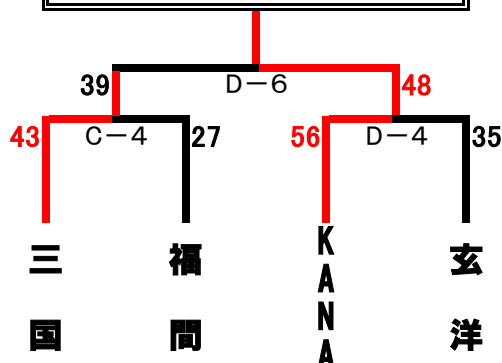

① 10:00~

④ 13:15~

男子2位トーナメントに進んだチームは 東体育館

② 11:05~

⑤ 14:20~

③ 12:10~

⑥ 15:25~

1位トーナメント (博多体育館A・B)

百道SS

志免南WC

2位トーナメント (東体育館C・D)

医生丘

KANAGAWA

3位トーナメント (博多体育館A・B)

大川DW

羽犬塚

女子

大会第2日目

8月6日(日)

試合開始の時刻

各会場とも

女子1・3位トーナメントに進んだチームはサルビアパーク  
女子2位トーナメントに進んだチームは 東体育館

- ① 10:00~
- ② 11:05~
- ③ 12:10~
- ④ 13:15~
- ⑤ 14:20~
- ⑥ 15:25~

1位トーナメント (サルビア体育館E・F)