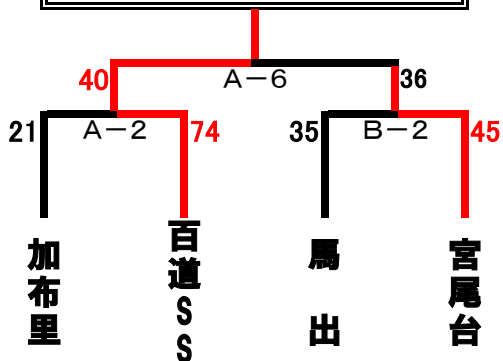

○ 試合時間[全コート]

- 第1試合 10時20分～
- 第2試合 11時25分～
- 第3試合 12時30分～
- 第4試合 13時35分～
- 第5試合 14時40分～
- 第6試合 15時45分～

男子

大会第2日目

8月6日 (日)

試合開始の時刻

各会場とも

男子1・3位トーナメントに進んだチームは 博多体育館

① 10:00~

④ 13:15~

男子2位トーナメントに進んだチームは 東体育館

② 11:05~

⑤ 14:20~

③ 12:10~

⑥ 15:25~

1位トーナメント (博多体育館A・B)

百道SS

志免南WC

2位トーナメント (東体育館C・D)

医生丘

KANAGAWA

3位トーナメント (博多体育館A・B)

大川DW

羽犬塚