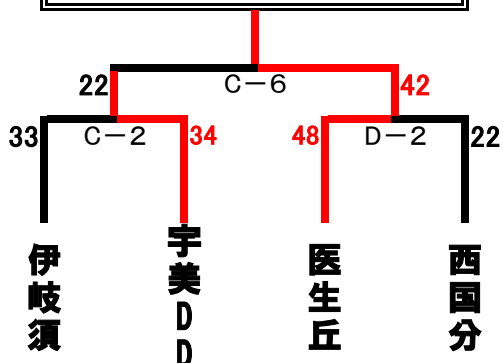

① 10:00~

④ 13:15~

男子2位トーナメントに進んだチームは 東体育館

② 11:05~

⑤ 14:20~

③ 12:10~

⑥ 15:25~

1位トーナメント (博多体育館A・B)

百道SS

志免南WC

2位トーナメント (東体育館C・D)

医生丘

KANAGAWA

3位トーナメント (博多体育館A・B)

大川DW

羽犬塚

女子

大会第2日目

8月6日(日)

試合開始の時刻

各会場とも

女子1・3位トーナメントに進んだチームはサルビアパーク  
女子2位トーナメントに進んだチームは 東体育館

- ① 10:00~
- ② 11:05~
- ③ 12:10~
- ④ 13:15~
- ⑤ 14:20~
- ⑥ 15:25~

1位トーナメント (サルビア体育館E・F)