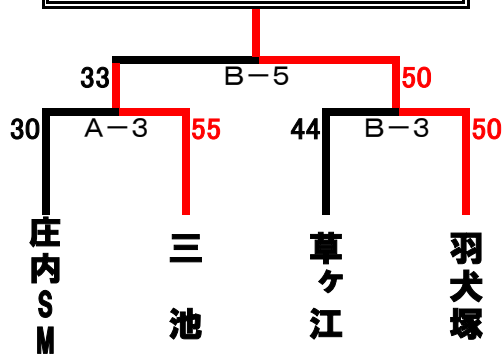

① 10:00~

④ 13:15~

男子2位トーナメントに進んだチームは 東体育館

② 11:05~

⑤ 14:20~

③ 12:10~

⑥ 15:25~

1位トーナメント (博多体育館A・B)

百道SS

志免南WC

2位トーナメント (東体育館C・D)

医生丘

KANAGAWA

3位トーナメント (博多体育館A・B)

大川DW

羽犬塚