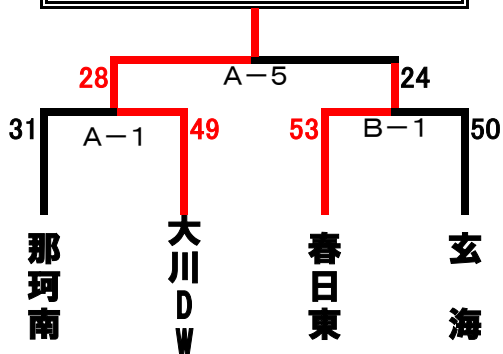

① 10:00~

④ 13:15~

男子2位トーナメントに進んだチームは 東体育館

② 11:05~

⑤ 14:20~

③ 12:10~

⑥ 15:25~

1位トーナメント (博多体育館A・B)

百道SS

志免南WC

2位トーナメント (東体育館C・D)

医生丘

KANAGAWA

3位トーナメント (博多体育館A・B)

大川DW

羽犬塚

女子

大会第2日目

8月6日(日)

試合開始の時刻

各会場とも

女子1・3位トーナメントに進んだチームはサルビアパーク  
女子2位トーナメントに進んだチームは 東体育館

- ① 10:00~
- ② 11:05~
- ③ 12:10~
- ④ 13:15~
- ⑤ 14:20~
- ⑥ 15:25~

1位トーナメント (サルビア体育館E・F)