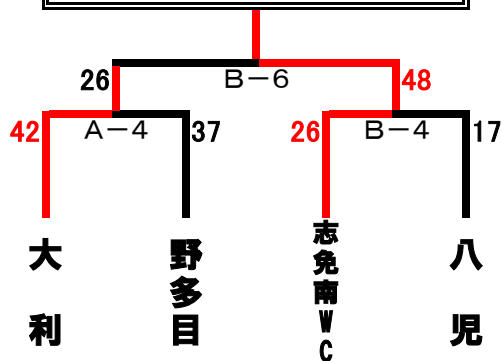

○ 試合時間[全コート]

- 第1試合 10時20分～
- 第2試合 11時25分～
- 第3試合 12時30分～
- 第4試合 13時35分～
- 第5試合 14時40分～
- 第6試合 15時45分～

男子

大会第2日目

8月6日 (日)

試合開始の時刻

各会場とも

男子1・3位トーナメントに進んだチームは 博多体育館

① 10:00~

④ 13:15~

男子2位トーナメントに進んだチームは 東体育館

② 11:05~

⑤ 14:20~

③ 12:10~

⑥ 15:25~

1位トーナメント (博多体育館A・B)

百道SS

志免南WC

2位トーナメント (東体育館C・D)

医生丘

KANAGAWA

3位トーナメント (博多体育館A・B)

大川DW

羽犬塚