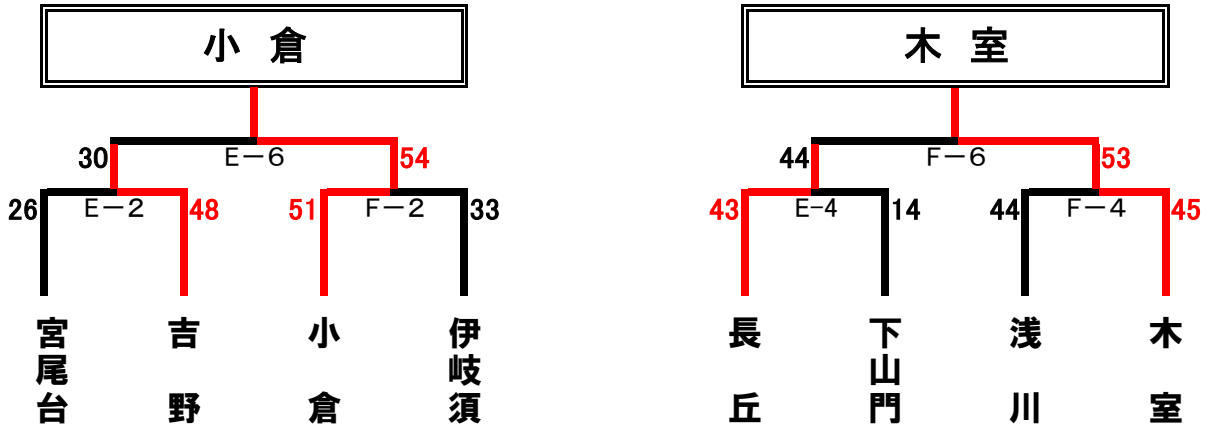

女子

大会第2日目

8月6日(日)

試合開始の時刻

各会場とも

女子1・3位トーナメントに進んだチームはサルビアパーク  
女子2位トーナメントに進んだチームは 東体育館

- ① 10:00~
- ② 11:05~
- ③ 12:10~
- ④ 13:15~
- ⑤ 14:20~
- ⑥ 15:25~

1位トーナメント (サルビア体育館E・F)

2位トーナメント (東体育館C・D)

3位トーナメント (サルビアパークE・F)