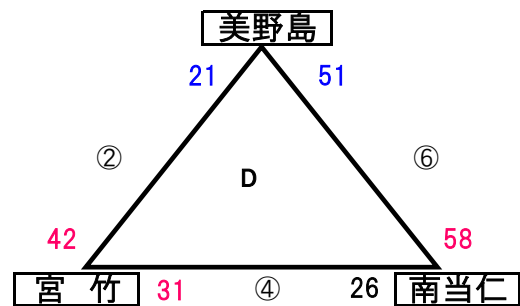

男子 組合せ

10月14日(日)

会場 西体育館

10月14日(日)

会場 西多体育館

第32回市民総合スポーツ大会 福岡市大会決勝トーナメント 出場決定チーム 男子

和白東
鶴田
名島
宮竹

試合時間	
第1試合	10:00am
第2試合	11:00am
第3試合	12:00pm
第4試合	13:00pm
第5試合	14:00pm
第6試合	15:00pm