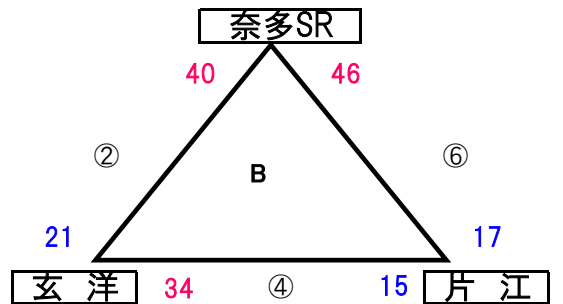

女子 組合せ

10月14日(日)

会場 早良体育館

10月14日(日)

会場 早良体育館

第32回市民総合スポーツ大会 福岡市大会決勝トーナメント 出場決定チーム 女子

早良
西高宮
内浜
奈多SR

試合時間	
第1試合	10:00am
第2試合	11:00am
第3試合	12:00pm
第4試合	13:00pm
第5試合	14:00pm
第6試合	15:00pm

男子 組合せ

10月14日(日)

会場 西体育館

10月14日(日)

会場 西多体育館

第32回市民総合スポーツ大会 福岡市大会決勝トーナメント 出場決定チーム 男子

和白東
鶴田
名島
宮竹

試合時間	
第1試合	10:00am
第2試合	11:00am
第3試合	12:00pm
第4試合	13:00pm
第5試合	14:00pm
第6試合	15:00pm