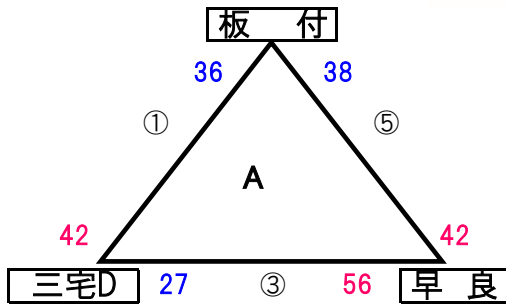

女子 組合せ

10月14日(日)

会場 早良体育館

10月14日(日)

会場 早良体育館

第32回市民総合スポーツ大会 福岡市大会決勝トーナメント 出場決定チーム 女子

早良
西高宮
内浜
奈多SR

試合時間	
第1試合	10:00am
第2試合	11:00am
第3試合	12:00pm
第4試合	13:00pm
第5試合	14:00pm
第6試合	15:00pm

男子 組合せ

10月14日(日)

会場 西体育館

10月14日(日)

会場 西多体育館

第32回市民総合スポーツ大会 福岡市大会決勝トーナメント 出場決定チーム 男子

和白東
鶴田
名島
宮竹

試合時間	
第1試合	10:00am
第2試合	11:00am
第3試合	12:00pm
第4試合	13:00pm
第5試合	14:00pm
第6試合	15:00pm