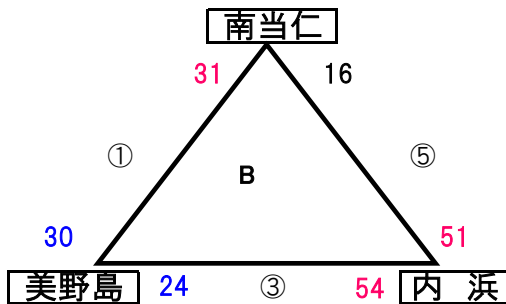

女子 組合せ

10月14日(日)

会場 早良体育館

10月14日(日)

会場 早良体育館

第32回市民総合スポーツ大会 福岡市大会決勝トーナメント 出場決定チーム 女子

早良
西高宮
内浜
奈多SR

試合時間	
第1試合	10:00am
第2試合	11:00am
第3試合	12:00pm
第4試合	13:00pm
第5試合	14:00pm
第6試合	15:00pm

男子 組合せ

10月14日(日)

会場 西体育館

10月14日(日)

会場 西多体育館

第32回市民総合スポーツ大会 福岡市大会決勝トーナメント 出場決定チーム 男子

和白東
鶴田
名島
宮竹

試合時間	
第1試合	10:00am
第2試合	11:00am
第3試合	12:00pm
第4試合	13:00pm
第5試合	14:00pm
第6試合	15:00pm