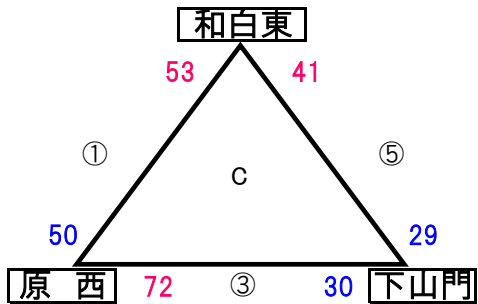

女子 組合せ

10月14日(日)

会場 早良体育館

10月14日(日)

会場 早良体育館

第32回市民総合スポーツ大会 福岡市大会決勝トーナメント 出場決定チーム 女子

早良
西高宮
内浜
奈多SR

試合時間	
第1試合	10:00am
第2試合	11:00am
第3試合	12:00pm
第4試合	13:00pm
第5試合	14:00pm
第6試合	15:00pm

男子 組合せ

10月14日(日)

会場 西体育館

10月14日(日)

会場 西多体育館

第32回市民総合スポーツ大会 福岡市大会決勝トーナメント 出場決定チーム 男子

和白東
鶴田
名島
宮竹

試合時間	
第1試合	10:00am
第2試合	11:00am
第3試合	12:00pm
第4試合	13:00pm
第5試合	14:00pm
第6試合	15:00pm