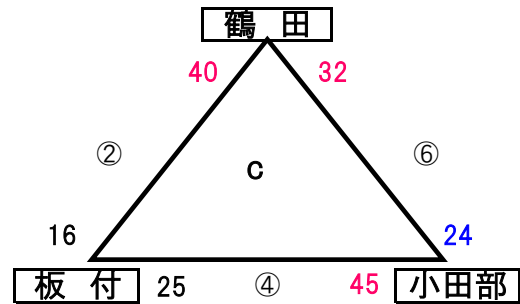

女子 組合せ

10月14日(日)

会場 早良体育館

10月14日(日)

会場 早良体育館

第32回市民総合スポーツ大会 福岡市大会決勝トーナメント 出場決定チーム 女子

早良
西高宮
内浜
奈多SR

試合時間	
第1試合	10:00am
第2試合	11:00am
第3試合	12:00pm
第4試合	13:00pm
第5試合	14:00pm
第6試合	15:00pm

男子 組合せ

10月14日(日)

会場 西体育館

10月14日(日)

会場 西多体育館

第32回市民総合スポーツ大会 福岡市大会決勝トーナメント 出場決定チーム 男子

和白東
鶴田
名島
宮竹

試合時間	
第1試合	10:00am
第2試合	11:00am
第3試合	12:00pm
第4試合	13:00pm
第5試合	14:00pm
第6試合	15:00pm