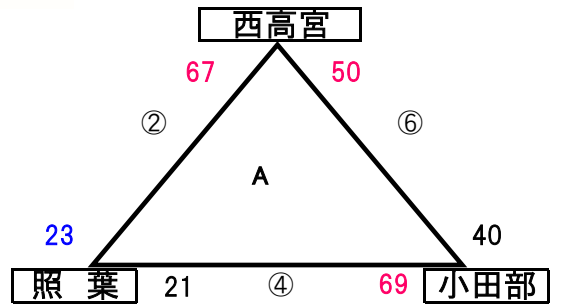

女子 組合せ

10月14日(日)

会場 早良体育館

10月14日(日)

会場 早良体育館

第32回市民総合スポーツ大会 福岡市大会決勝トーナメント 出場決定チーム 女子

早良
西高宮
内浜
奈多SR

試合時間	
第1試合	10:00am
第2試合	11:00am
第3試合	12:00pm
第4試合	13:00pm
第5試合	14:00pm
第6試合	15:00pm

男子 組合せ

10月14日(日)

会場 西体育館

10月14日(日)

会場 西多体育館

第32回市民総合スポーツ大会 福岡市大会決勝トーナメント 出場決定チーム 男子

和白東
鶴田
名島
宮竹

試合時間	
第1試合	10:00am
第2試合	11:00am
第3試合	12:00pm
第4試合	13:00pm
第5試合	14:00pm
第6試合	15:00pm