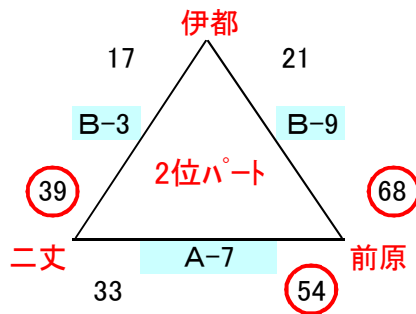

6/24(日) 決勝組み合わせ(加布里小学校)

男子優勝	志摩	男子交流戦	前原	1位ハート	2位ハート	3位ハート	
男子準優勝	波多江	敢闘賞	南風	女子優勝	波多江	女子優勝	前原
男子第3位	二丈	4チーム	加布里	女子準優勝	志摩	女子準優勝	二丈
男子優秀賞	雷山		伊都	女子第3位	加布里	女子第3位	伊都
				女子第3位	雷山	女子第3位	雷山

伊都男子初日は10人未満のため

雷山女子は10人未満のため