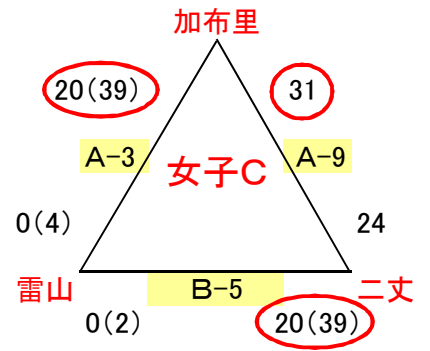

第50回 糸島市ミニバスケットボール大会
6/17(日) 予選組み合わせ(波多江小学校)

女子 1・2位ハート再決定戦

女子A扱い 女子A-1位 波多江 (69) - 16	女子B扱い 女子B-2位 伊都	女子C扱い 女子C-1位 加布里 (49) - 32	女子A-2位 前原
----------------------------------	-----------------------	----------------------------------	--------------