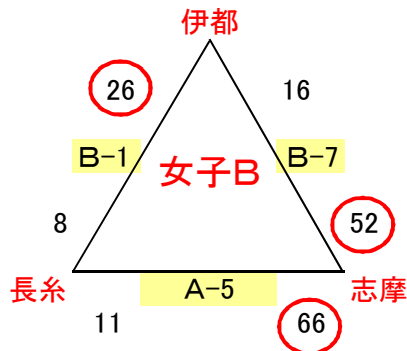

第50回 糸島市ミニバスケットボール大会
6/17(日) 予選組み合わせ(波多江小学校)

女子 1・2位ハート再決定戦

女子A扱い 女子A-1位 波多江 (69) - 16	女子B扱い 女子B-2位 伊都	女子C扱い 女子C-1位 加布里 (49) - 32	女子A-2位 前原
----------------------------------	-----------------------	----------------------------------	--------------

男子D順位決定戦(通常ゲーム) A-10
志摩 (39) - 32 二丈

男子E順位決定戦(通常ゲーム) B-10
波多江 (34) - 32 雷山

6/24(日) 決勝組み合わせ(加布里小学校)

男子優勝	志摩	男子交流戦	前原	1位ハート	2位ハート	3位ハート	
男子準優勝	波多江	敢闘賞	南風	女子優勝	波多江	女子優勝	前原
男子第3位	二丈	4チーム	加布里	女子準優勝	志摩	女子準優勝	二丈
男子優秀賞	雷山		伊都	女子第3位	加布里	女子第3位	伊都
				女子第3位	雷山	女子第3位	雷山