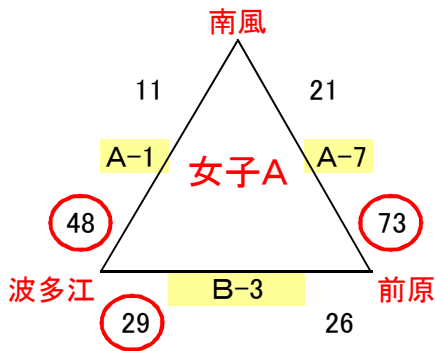

第50回 糸島市ミニバスケットボール大会
6/17(日) 予選組み合わせ(波多江小学校)

女子 1・2位ハート再決定戦

女子A扱い 女子A-1位 波多江 (69) - 16	女子B扱い 女子B-2位 伊都	女子C扱い 女子C-1位 加布里 (49) - 32	女子A-2位 前原
----------------------------------	-----------------------	----------------------------------	--------------

男子D順位決定戦(通常ゲーム) A-10
志摩 (39) - 32 二丈

男子E順位決定戦(通常ゲーム) B-10
波多江 (34) - 32 雷山

6/24(日) 決勝組み合わせ(加布里小学校)

男子優勝	志摩	男子交流戦	前原	1位ハート	2位ハート	3位ハート	
男子準優勝	波多江	敢闘賞	南風	女子優勝	波多江	女子優勝	前原
男子第3位	二丈	4チーム	加布里	女子準優勝	志摩	女子準優勝	二丈
男子優秀賞	雷山		伊都	女子第3位	加布里	女子第3位	伊都
				女子第3位	雷山	女子第3位	雷山