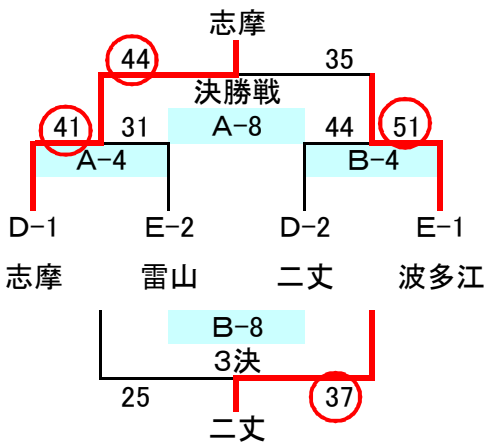

第50回 糸島市ミニバスケットボール大会
6/17(日) 予選組み合わせ(波多江小学校)

女子 1・2位ハート再決定戦

女子A扱い 女子A-1位 波多江 (69) - 16	女子B扱い 女子B-2位 伊都	女子C扱い 女子C-1位 加布里 (49) - 32	女子A-2位 前原
----------------------------------	-----------------------	----------------------------------	--------------

男子D順位決定戦(通常ゲーム) A-10
志摩 (39) - 32 二丈

男子E順位決定戦(通常ゲーム) B-10
波多江 (34) - 32 雷山

6/24(日) 決勝組み合わせ(加布里小学校)

男子優勝	志摩	男子交流戦	前原	1位ハート	2位ハート	3位ハート	
男子準優勝	波多江	敢闘賞	南風	女子優勝	波多江	女子優勝	前原
男子第3位	二丈	4チーム	加布里	女子準優勝	志摩	女子準優勝	二丈
男子優秀賞	雷山		伊都	女子第3位	加布里	女子第3位	伊都
				女子第3位	雷山	女子第3位	雷山

伊都男子初日は10人未満のため

雷山女子は10人未満のため