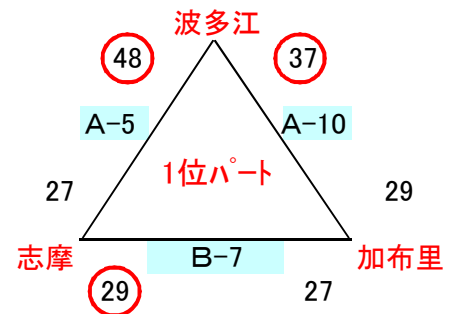

第50回 糸島市ミニバスケットボール大会
6/17(日) 予選組み合わせ(波多江小学校)

女子 1・2位ハート再決定戦

女子A扱い 女子A-1位 波多江 (69) - 16	女子B扱い 女子B-2位 伊都	女子C扱い 女子C-1位 加布里 (49) - 32	女子A-2位 前原
----------------------------------	-----------------------	----------------------------------	--------------

男子D順位決定戦(通常ゲーム) A-10
志摩 (39) - 32 二丈

男子E順位決定戦(通常ゲーム) B-10
波多江 (34) - 32 雷山

6/24(日) 決勝組み合わせ(加布里小学校)

男子優勝	志摩	男子交流戦	前原	1位ハート	2位ハート	3位ハート	
男子準優勝	波多江	敢闘賞	南風	女子優勝	波多江	女子優勝	前原
男子第3位	二丈	4チーム	加布里	女子準優勝	志摩	女子準優勝	二丈
男子優秀賞	雷山		伊都	女子第3位	加布里	女子第3位	伊都
				女子第3位	雷山	女子第3位	雷山