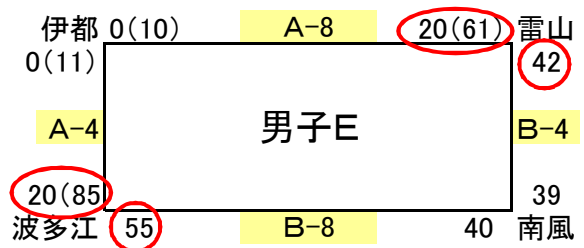

第50回 糸島市ミニバスケットボール大会
6/17(日) 予選組み合わせ(波多江小学校)

女子 1・2位ハート再決定戦

女子A扱い 女子A-1位 波多江 (69) - 16	女子B扱い 女子B-2位 伊都	女子C扱い 女子C-1位 加布里 (49) - 32	女子A-2位 前原
----------------------------------	-----------------------	----------------------------------	--------------

男子D順位決定戦(通常ゲーム) A-10
志摩 (39) - 32 二丈

男子E順位決定戦(通常ゲーム) B-10
波多江 (34) - 32 雷山

6/24(日) 決勝組み合わせ(加布里小学校)

男子優勝	志摩	男子交流戦	前原	1位ハート	2位ハート	3位ハート	
男子準優勝	波多江	敢闘賞	南風	女子優勝	波多江	女子優勝	前原
男子第3位	二丈	4チーム	加布里	女子準優勝	志摩	女子準優勝	二丈
男子優秀賞	雷山		伊都	女子第3位	加布里	女子第3位	伊都
				女子第3位	雷山	女子第3位	雷山