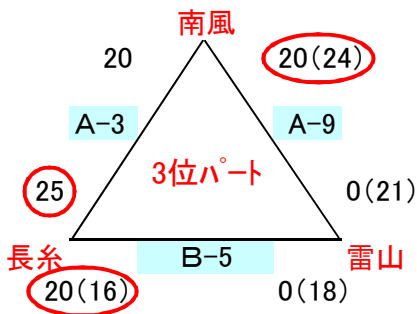

6/24(日) 決勝組み合わせ(加布里小学校)

男子優勝	志摩	男子交流戦	前原	1位ハート	2位ハート	3位ハート	
男子準優勝	波多江	敢闘賞	南風	女子優勝	波多江	女子優勝	前原
男子第3位	二丈	4チーム	加布里	女子準優勝	志摩	女子準優勝	二丈
男子優秀賞	雷山		伊都	女子第3位	加布里	女子第3位	伊都
				女子第3位	雷山	女子第3位	雷山

伊都男子初日は10人未満のため

雷山女子は10人未満のため