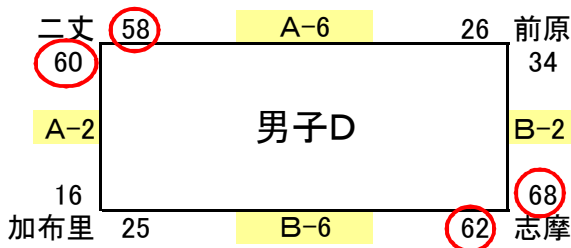

第50回 糸島市ミニバスケットボール大会
6/17(日) 予選組み合わせ(波多江小学校)

女子 1・2位ハート再決定戦

女子A扱い 女子A-1位 波多江 (69) - 16	女子B扱い 女子B-2位 伊都	女子C扱い 女子C-1位 加布里 (49) - 32	女子A-2位 前原
----------------------------------	-----------------------	----------------------------------	--------------

男子D順位決定戦(通常ゲーム) A-10
志摩 (39) - 32 二丈

男子E順位決定戦(通常ゲーム) B-10
波多江 (34) - 32 雷山

6/24(日) 決勝組み合わせ(加布里小学校)

男子優勝	志摩	男子交流戦	前原	1位ハート	2位ハート	3位ハート	
男子準優勝	波多江	敢闘賞	南風	女子優勝	波多江	女子優勝	前原
男子第3位	二丈	4チーム	加布里	女子準優勝	志摩	女子準優勝	二丈
男子優秀賞	雷山		伊都	女子第3位	加布里	女子第3位	伊都
				女子第3位	雷山	女子第3位	雷山