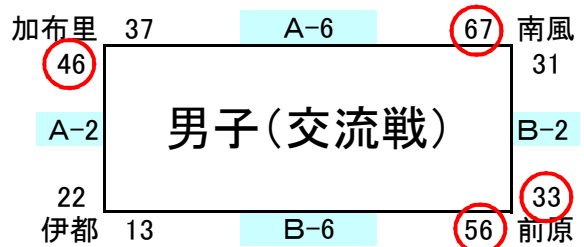

第50回 糸島市ミニバスケットボール大会
6/17(日) 予選組み合わせ(波多江小学校)

女子 1・2位ハート再決定戦

女子A扱い 女子A-1位 波多江 (69) - 16	女子B扱い 女子B-2位 伊都	女子C扱い 女子C-1位 加布里 (49) - 32	女子A-2位 前原
----------------------------------	-----------------------	----------------------------------	--------------

男子D順位決定戦(通常ゲーム) A-10
志摩 (39) - 32 二丈

男子E順位決定戦(通常ゲーム) B-10
波多江 (34) - 32 雷山

6/24(日) 決勝組み合わせ(加布里小学校)

男子優勝	志摩	男子交流戦	前原	1位ハート	2位ハート	3位ハート	
男子準優勝	波多江	敢闘賞	南風	女子優勝	波多江	女子優勝	前原
男子第3位	二丈	4チーム	加布里	女子準優勝	志摩	女子準優勝	二丈
男子優秀賞	雷山		伊都	女子第3位	加布里	女子第3位	伊都
				女子第3位	雷山	女子第3位	雷山