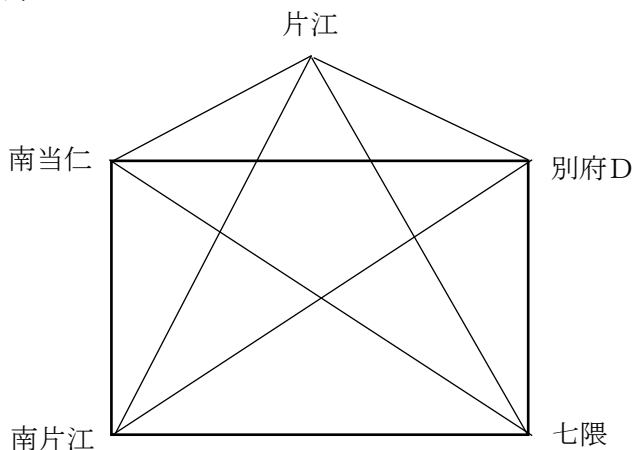

1: 大会趣旨

平成 30 年度福岡県夏季交歓大会に出場する男女各 1 チーム（1 部 1 チーム）を決定する。

平成 30 年度福岡市夏季交歓大会に出場する男女各 3 チーム（1 部 2 チーム、2 部 1 チーム）を決定する。

2: 参加チーム

男子 1 部（片江・鳥飼・南当仁・別府）男子 2 部（草ヶ江・南片江・平尾・七隈）計 8 チーム

女子 1 部（南当仁・七隈・片江・南片江・別府D）女子 2 部（堤T・草ヶ江・鳥飼・平尾）計 9 チーム

○各リーグ（1 部・2 部）で総当たり戦を行う。

○日本バスケットボール協会、ミニバスケットボール競技規則を用いる。

・全試合 1 クォーター 6 分、ハーフ 5 分、試合間は午前中 10 分、午後 7 分で行う。

・第 4 クォーター終了後、同点の場合は延長を 3 分行い、勝敗が決まるまで行う。

・順位は、①勝率②直接対決の順で決定する。

6: 組み合わせ

《男子》

《女子》