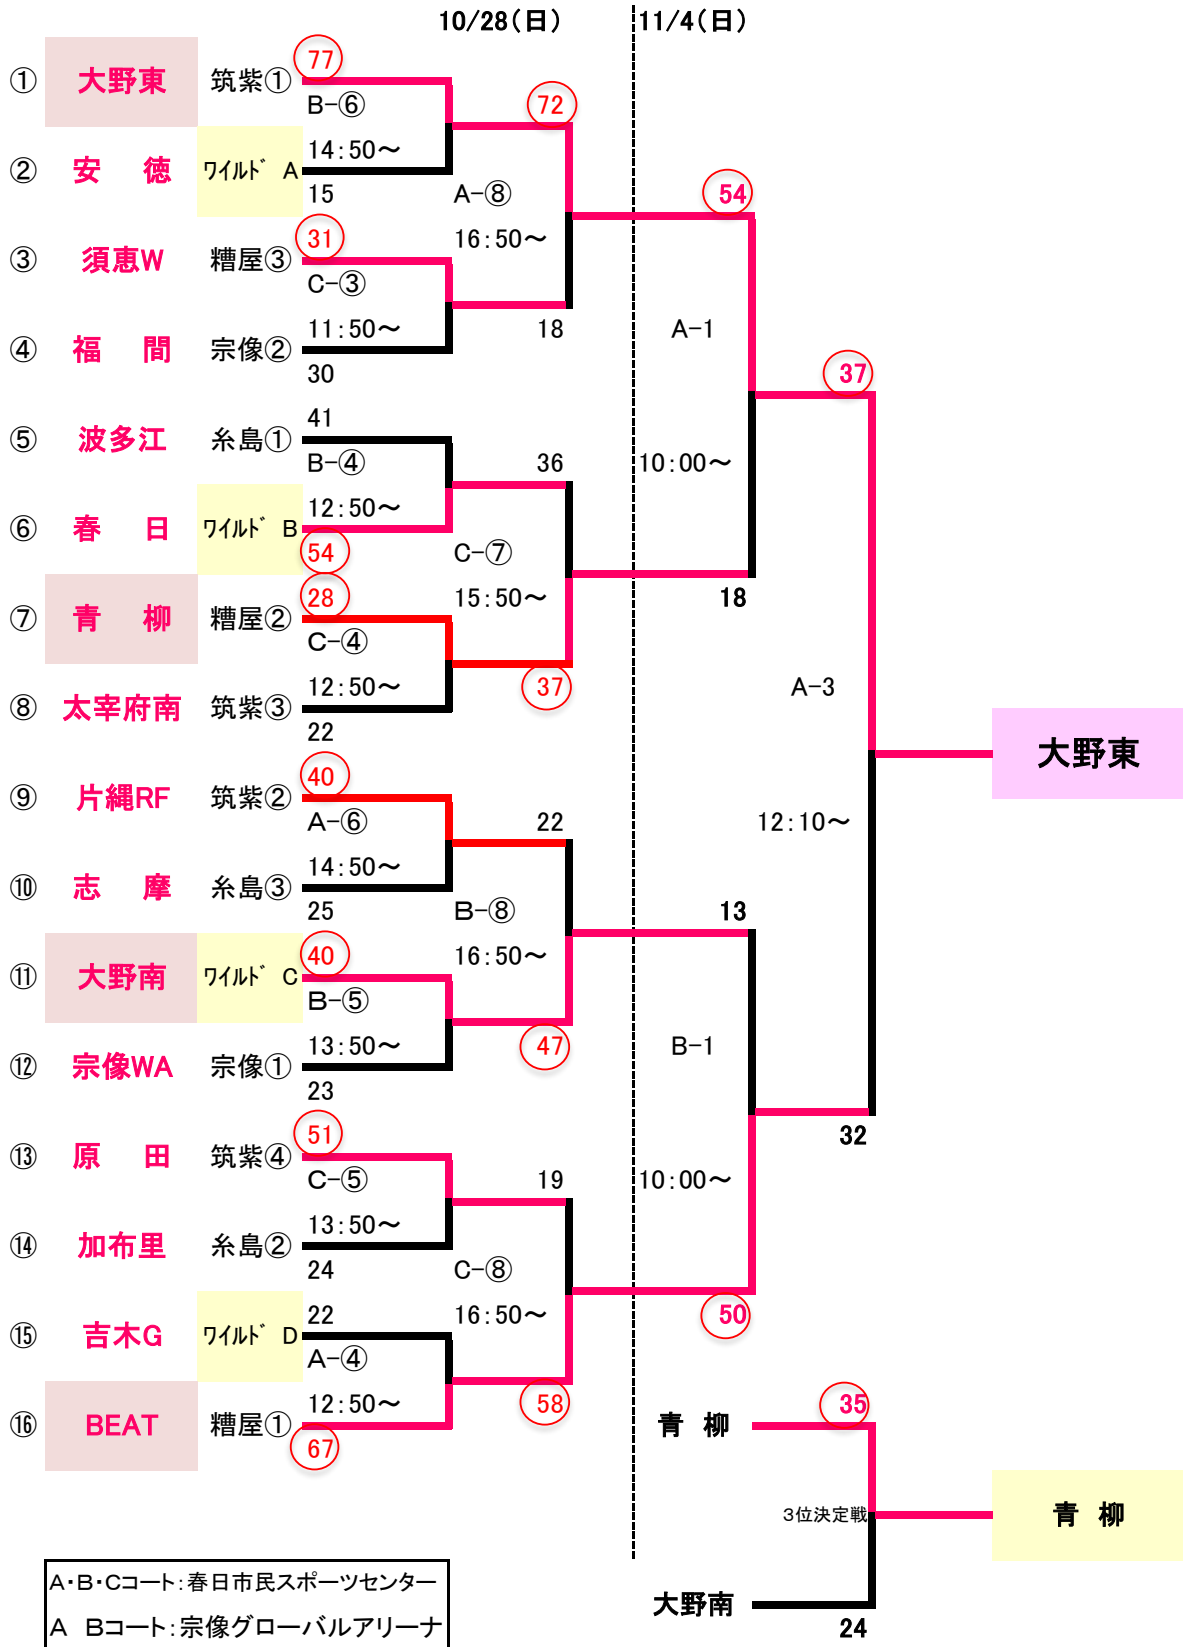

平成30年度(秋季) 女子トーナメント表

A・B・Cコート:春日市民スポーツセンター
 A Bコート:宗像グローバルアリーナ

平成30年度(秋季) 男子トーナメント表