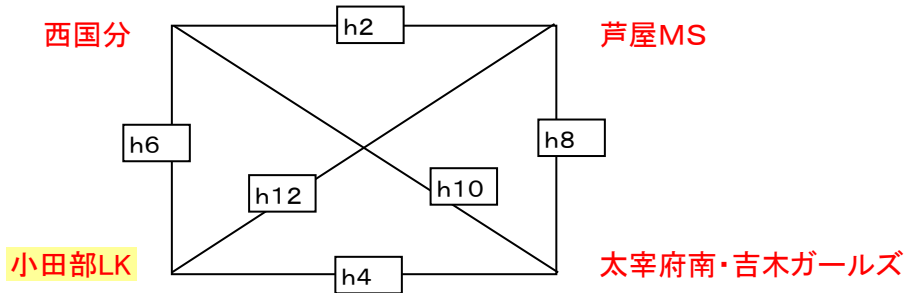

f コート

試合順	予定時間	対戦		審判		TO
1	9:00~	弥永T	— 小野SS	野芥S	ナツキーズ	ナツキーズ
2	9:30~	三輪B	— ナツキーズ	弥永T	小野SS	小野SS
3	10:00~	大利FA	— 野芥S	三輪B	ナツキーズ	ナツキーズ
4	10:30~	野芥S	— 大野南	大利FA	野芥S	野芥S
5	11:00~	弥永T	— 大利FA	野芥S	大野南	大野南
6	11:30~	三輪B	— 野芥S	弥永T	大利FA	大利FA
7	12:00~	小野SS	— 野芥S	三輪B	野芥S	野芥S
8	12:30~	ナツキーズ	— 大野南	小野SS	野芥S	野芥S
9	13:00~	0	— 弥永T	ナツキーズ	大野南	大野南
10	13:30~	大野南	— 三輪B	野芥S	弥永T	弥永T
11	14:00~	大利FA	— 小野SS	大野南	三輪B	三輪B
12	14:30~	野芥S	— ナツキーズ	大利FA	小野SS	小野SS

28日(日) 大刀洗勤労者体育センター

車はできるだけ乗り合わせて来て下さい。

gコート 男子

男子

hコート

男子

女子

試合開始予定時刻

- ① 9:00~ ② 9:30~ ③ 10:00~ ④ 10:30~ ⑤ 11:00~ ⑥ 11:30~ ⑦ 12:00~
 ⑧ 12:30~ ⑨ 13:00~ ⑩ 13:30~ ⑪ 14:00~ ⑫ 14:30~

28日(日)

福島小学校

車はできるだけ乗り合わせて来て下さい。

駐車場は、隣の八女市役所駐車場をご利用下さい。

iコート

男子

男子