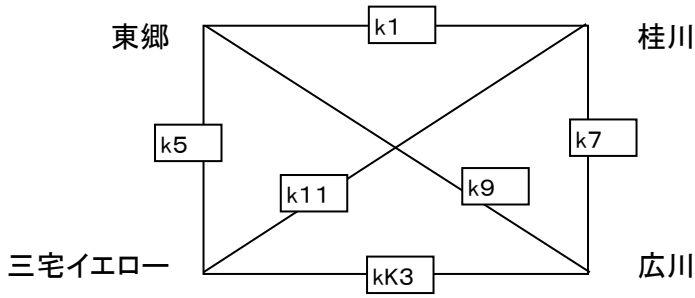

28日(日) 大刀洗勤労者体育センター

車はできるだけ乗り合わせて来て下さい。

gコート 男子

男子

hコート

男子

女子

試合開始予定時刻

jコート

女子

女子

試合開始予定時刻

- ① 9:00~ ② 9:30~ ③ 10:00~ ④ 10:30~ ⑤ 11:00~ ⑥ 11:30~ ⑦ 12:00~
- ⑧ 12:30~ ⑨ 13:00~ ⑩ 13:30~ ⑪ 14:00~ ⑫ 14:30~

28日(日)

中広川小学校

車はできるだけ乗り合わせて来て下さい。

中広川小学校駐車場が満車の場合は、**広川町役場
駐車場をご利用下さい。**

kコート

男子

男子

コート

女子

女子

試合開始予定時刻