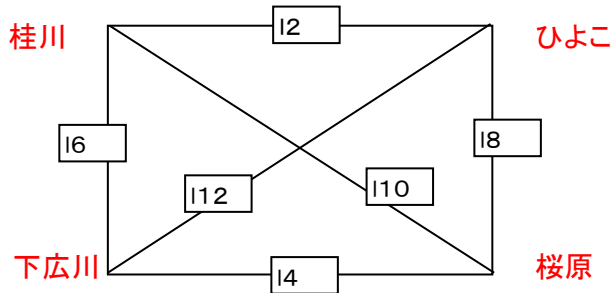

中広川小学校駐車場が満車の場合は、**広川町役場
駐車場をご利用下さい。**

kコート

男子

男子

コート

女子

女子

試合開始予定時刻

- ① 9:00~ ② 9:30~ ③ 10:00~ ④ 10:30~ ⑤ 11:00~ ⑥ 11:30~ ⑦ 12:00~
- ⑧ 12:30~ ⑨ 13:00~ ⑩ 13:30~ ⑪ 14:00~ ⑫ 14:30~

mコート

男子

男子

nコート

女子

試合開始予定時刻

- ① 9:00~ ② 9:30~ ③ 10:00~ ④ 10:30~ ⑤ 11:00~ ⑥ 11:30~ ⑦ 12:00~
- ⑧ 12:30~ ⑨ 13:00~ ⑩ 13:30~ ⑪ 14:00~ ⑫ 14:30~