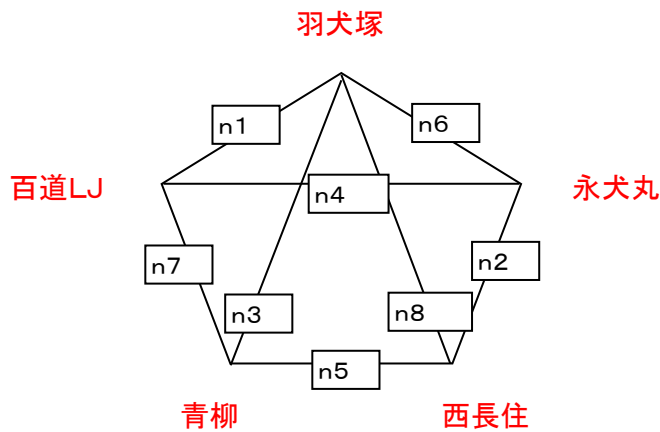

- ① 9:00~ ② 9:30~ ③ 10:00~ ④ 10:30~ ⑤ 11:00~ ⑥ 11:30~ ⑦ 12:00~
- ⑧ 12:30~ ⑨ 13:00~ ⑩ 13:30~ ⑪ 14:00~ ⑫ 14:30~

mコート

男子

男子

nコート

女子

試合開始予定時刻

- ① 9:00~ ② 9:30~ ③ 10:00~ ④ 10:30~ ⑤ 11:00~ ⑥ 11:30~ ⑦ 12:00~
- ⑧ 12:30~ ⑨ 13:00~ ⑩ 13:30~ ⑪ 14:00~ ⑫ 14:30~