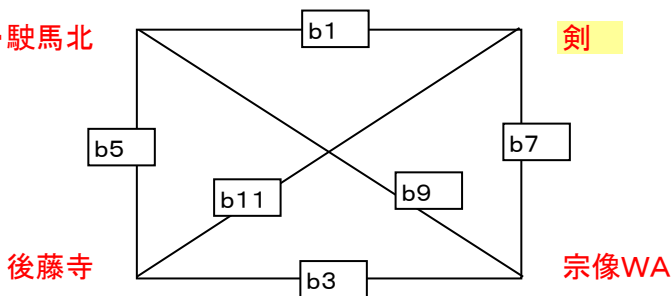

bコート

女子

銀水・駛馬北

剣