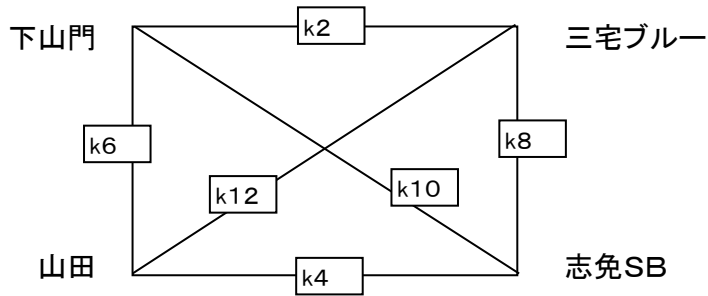

28日(日)

中広川小学校

車はできるだけ乗り合わせて来て下さい。

中広川小学校駐車場が満車の場合は、**広川町役場
駐車場をご利用下さい。**

kコート

男子

男子

コート

女子

女子

試合開始予定時刻

- ① 9:00~ ② 9:30~ ③ 10:00~ ④ 10:30~ ⑤ 11:00~ ⑥ 11:30~ ⑦ 12:00~
- ⑧ 12:30~ ⑨ 13:00~ ⑩ 13:30~ ⑪ 14:00~ ⑫ 14:30~