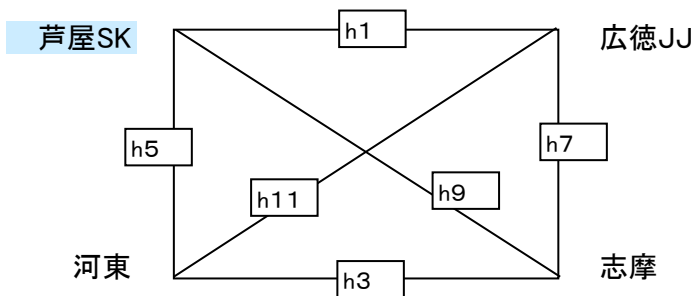

f コート

試合順	予定時間	対戦		審判		TO
1	9:00~	弥永T	— 小野SS	野芥S	ナツキーズ	ナツキーズ
2	9:30~	三輪B	— ナツキーズ	弥永T	小野SS	小野SS
3	10:00~	大利FA	— 野芥S	三輪B	ナツキーズ	ナツキーズ
4	10:30~	野芥S	— 大野南	大利FA	野芥S	野芥S
5	11:00~	弥永T	— 大利FA	野芥S	大野南	大野南
6	11:30~	三輪B	— 野芥S	弥永T	大利FA	大利FA
7	12:00~	小野SS	— 野芥S	三輪B	野芥S	野芥S
8	12:30~	ナツキーズ	— 大野南	小野SS	野芥S	野芥S
9	13:00~	0	— 弥永T	ナツキーズ	大野南	大野南
10	13:30~	大野南	— 三輪B	野芥S	弥永T	弥永T
11	14:00~	大利FA	— 小野SS	大野南	三輪B	三輪B
12	14:30~	野芥S	— ナツキーズ	大利FA	小野SS	小野SS

28日(日) 大刀洗勤労者体育センター

車はできるだけ乗り合わせて来て下さい。

gコート 男子

男子

hコート

男子

女子

試合開始予定時刻

- ① 9:00~ ② 9:30~ ③ 10:00~ ④ 10:30~ ⑤ 11:00~ ⑥ 11:30~ ⑦ 12:00~
 ⑧ 12:30~ ⑨ 13:00~ ⑩ 13:30~ ⑪ 14:00~ ⑫ 14:30~

28日(日)

福島小学校

車はできるだけ乗り合わせて来て下さい。

駐車場は、隣の八女市役所駐車場をご利用下さい。

iコート

男子

男子