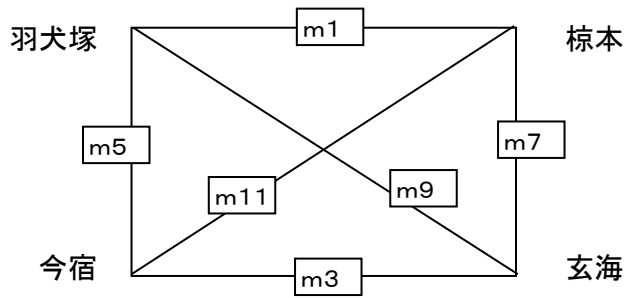

中広川小学校駐車場が満車の場合は、**広川町役場
駐車場をご利用下さい。**

kコート

男子

男子

コート

女子

女子

試合開始予定時刻

- ① 9:00~ ② 9:30~ ③ 10:00~ ④ 10:30~ ⑤ 11:00~ ⑥ 11:30~ ⑦ 12:00~
- ⑧ 12:30~ ⑨ 13:00~ ⑩ 13:30~ ⑪ 14:00~ ⑫ 14:30~

mコート

男子

男子

nコート

女子

試合開始予定時刻

- ① 9:00~ ② 9:30~ ③ 10:00~ ④ 10:30~ ⑤ 11:00~ ⑥ 11:30~ ⑦ 12:00~
- ⑧ 12:30~ ⑨ 13:00~ ⑩ 13:30~ ⑪ 14:00~ ⑫ 14:30~