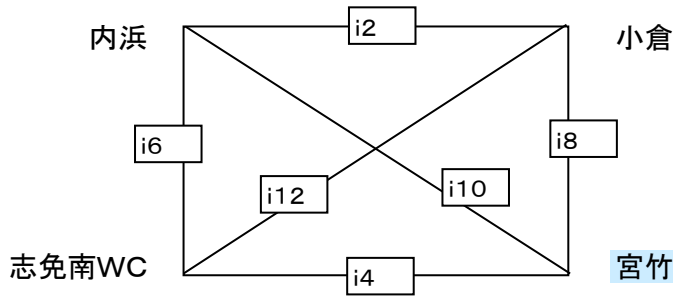

28日(日) 大刀洗勤労者体育センター

車はできるだけ乗り合わせて来て下さい。

gコート 男子

男子

hコート

男子

女子

試合開始予定時刻

- ① 9:00~ ② 9:30~ ③ 10:00~ ④ 10:30~ ⑤ 11:00~ ⑥ 11:30~ ⑦ 12:00~
 ⑧ 12:30~ ⑨ 13:00~ ⑩ 13:30~ ⑪ 14:00~ ⑫ 14:30~

28日(日)

福島小学校

車はできるだけ乗り合わせて来て下さい。

駐車場は、隣の八女市役所駐車場をご利用下さい。

iコート

男子

男子