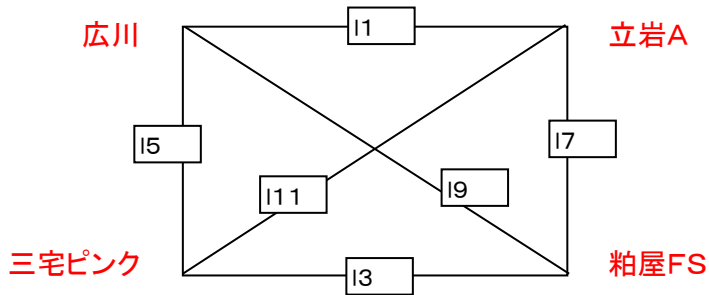

中広川小学校駐車場が満車の場合は、**広川町役場
駐車場をご利用下さい。**

kコート

男子

男子

コート

女子

女子

試合開始予定時刻

- ① 9:00~ ② 9:30~ ③ 10:00~ ④ 10:30~ ⑤ 11:00~ ⑥ 11:30~ ⑦ 12:00~
- ⑧ 12:30~ ⑨ 13:00~ ⑩ 13:30~ ⑪ 14:00~ ⑫ 14:30~

mコート

男子

男子

nコート

女子

試合開始予定時刻

- ① 9:00~ ② 9:30~ ③ 10:00~ ④ 10:30~ ⑤ 11:00~ ⑥ 11:30~ ⑦ 12:00~
- ⑧ 12:30~ ⑨ 13:00~ ⑩ 13:30~ ⑪ 14:00~ ⑫ 14:30~