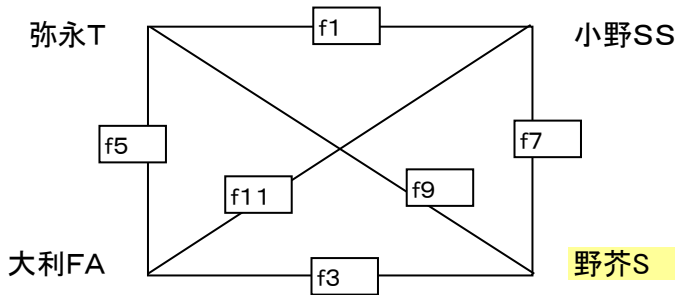

車はできるだけ乗り合わせて来て下さい。

cコート

男子

男子

dコート

男子

女子

松原(筑後)

青葉

試合開始予定時刻

- ① 9:00~ ② 9:30~ ③ 10:00~ ④ 10:30~ ⑤ 11:00~ ⑥ 11:30~ ⑦ 12:00~
- ⑧ 12:30~ ⑨ 13:00~ ⑩ 13:30~ ⑪ 14:00~ ⑫ 14:30~

28日(日)

三輪小学校

車はできるだけ乗り合わせて来て下さい。

eコート

男子

男子

fコート

男子

女子

試合開始予定時刻

- ① 9:00~ ② 9:30~ ③ 10:00~ ④ 10:30~ ⑤ 11:00~ ⑥ 11:30~ ⑦ 12:00~
- ⑧ 12:30~ ⑨ 13:00~ ⑩ 13:30~ ⑪ 14:00~ ⑫ 14:30~

28日(日)

三輪小学校