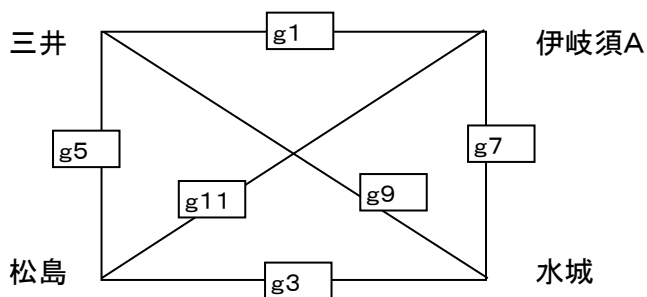

男子

fコート

男子

女子

試合開始予定時刻

- ① 9:00~ ② 9:30~ ③ 10:00~ ④ 10:30~ ⑤ 11:00~ ⑥ 11:30~ ⑦ 12:00~
- ⑧ 12:30~ ⑨ 13:00~ ⑩ 13:30~ ⑪ 14:00~ ⑫ 14:30~

28日(日)

三輪小学校

e コート

試合順	予定時間	対戦		審判		TO
1	9:00~	北野D	— 田隈	原西	木星	木星
2	9:30~	水田	— 木星	北野D	田隈	田隈
3	10:00~	多々良	— 春日西	水田	木星	木星
4	10:30~	原西	— 原田ARCS	多々良	春日西	春日西
5	11:00~	北野D	— 多々良	原西	原田ARCS	原田ARCS
6	11:30~	水田	— 原西	北野D	多々良	多々良
7	12:00~	田隈	— 春日西	水田	原西	原西
8	12:30~	木星	— 原田ARCS	田隈	春日西	春日西
9	13:00~	春日西	— 北野D	木星	原田ARCS	原田ARCS
10	13:30~	原田ARCS	— 水田	春日西	北野D	北野D
11	14:00~	多々良	— 田隈	原田ARCS	水田	水田
12	14:30~	原西	— 木星	多々良	田隈	田隈

28日(日) 大刀洗勤労者体育センター

車はできるだけ乗り合わせて来て下さい。

gコート 男子

男子

hコート

男子

女子

試合開始予定時刻