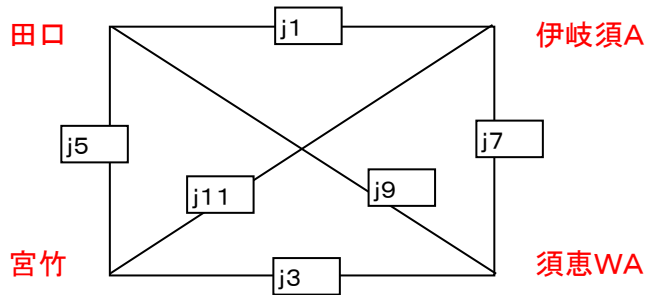

28日(日)

福島小学校

車はできるだけ乗り合わせて来て下さい。

駐車場は、隣の八女市役所駐車場をご利用下さい。

iコート

男子

男子

jコート

女子

女子

試合開始予定時刻

- ① 9:00~ ② 9:30~ ③ 10:00~ ④ 10:30~ ⑤ 11:00~ ⑥ 11:30~ ⑦ 12:00~
- ⑧ 12:30~ ⑨ 13:00~ ⑩ 13:30~ ⑪ 14:00~ ⑫ 14:30~