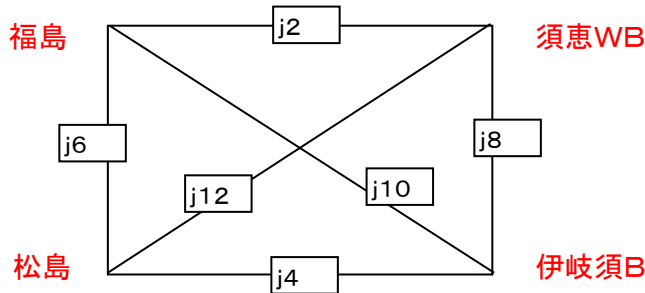

試合開始予定時刻

- ① 9:00~ ② 9:30~ ③ 10:00~ ④ 10:30~ ⑤ 11:00~ ⑥ 11:30~ ⑦ 12:00~
- ⑧ 12:30~ ⑨ 13:00~ ⑩ 13:30~ ⑪ 14:00~ ⑫ 14:30~