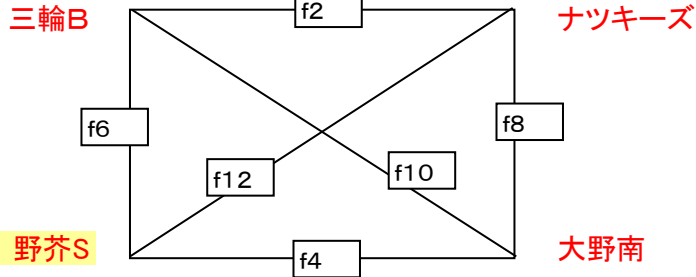

男子

fコート

男子

女子

試合開始予定時刻

- ① 9:00~ ② 9:30~ ③ 10:00~ ④ 10:30~ ⑤ 11:00~ ⑥ 11:30~ ⑦ 12:00~
- ⑧ 12:30~ ⑨ 13:00~ ⑩ 13:30~ ⑪ 14:00~ ⑫ 14:30~

28日(日)

三輪小学校