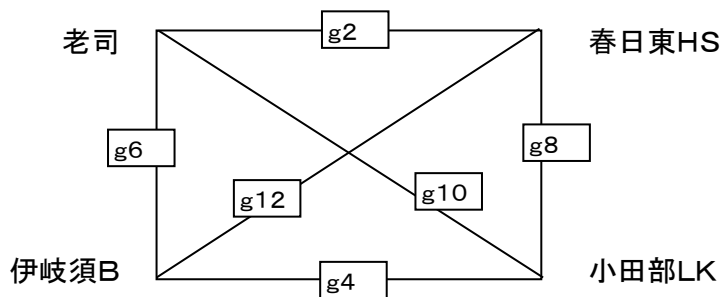

f コート

試合順	予定時間	対戦		審判		TO
1	9:00~	弥永T	— 小野SS	野芥S	ナツキーズ	ナツキーズ
2	9:30~	三輪B	— ナツキーズ	弥永T	小野SS	小野SS
3	10:00~	大利FA	— 野芥S	三輪B	ナツキーズ	ナツキーズ
4	10:30~	野芥S	— 大野南	大利FA	野芥S	野芥S
5	11:00~	弥永T	— 大利FA	野芥S	大野南	大野南
6	11:30~	三輪B	— 野芥S	弥永T	大利FA	大利FA
7	12:00~	小野SS	— 野芥S	三輪B	野芥S	野芥S
8	12:30~	ナツキーズ	— 大野南	小野SS	野芥S	野芥S
9	13:00~	0	— 弥永T	ナツキーズ	大野南	大野南
10	13:30~	大野南	— 三輪B	野芥S	弥永T	弥永T
11	14:00~	大利FA	— 小野SS	大野南	三輪B	三輪B
12	14:30~	野芥S	— ナツキーズ	大利FA	小野SS	小野SS

28日(日) 大刀洗勤労者体育センター

車はできるだけ乗り合わせて来て下さい。

gコート 男子

男子

hコート

男子

女子

試合開始予定時刻