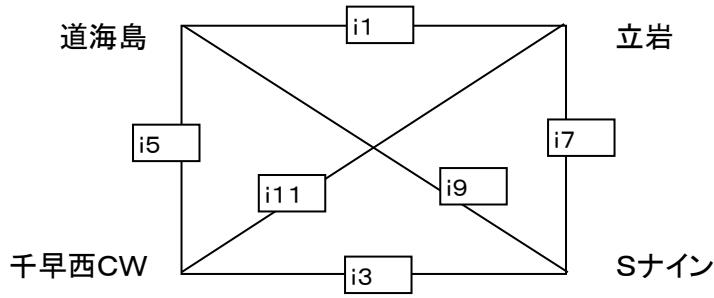

28日(日) 大刀洗勤労者体育センター

車はできるだけ乗り合わせて来て下さい。

gコート 男子

男子

hコート

男子

女子

試合開始予定時刻

- ① 9:00~ ② 9:30~ ③ 10:00~ ④ 10:30~ ⑤ 11:00~ ⑥ 11:30~ ⑦ 12:00~
 ⑧ 12:30~ ⑨ 13:00~ ⑩ 13:30~ ⑪ 14:00~ ⑫ 14:30~

28日(日)

福島小学校

車はできるだけ乗り合わせて来て下さい。

駐車場は、隣の八女市役所駐車場をご利用下さい。

iコート

男子

男子