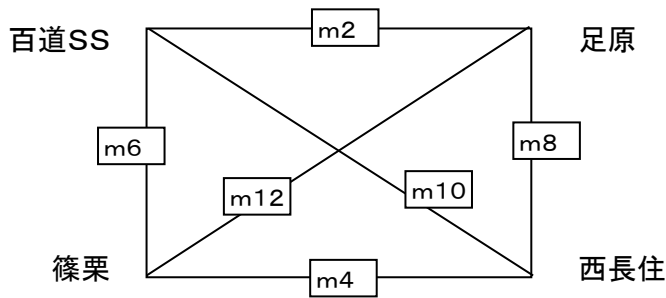

中広川小学校駐車場が満車の場合は、**広川町役場
駐車場をご利用下さい。**

kコート

男子

男子

コート

女子

女子

試合開始予定時刻

- ① 9:00~ ② 9:30~ ③ 10:00~ ④ 10:30~ ⑤ 11:00~ ⑥ 11:30~ ⑦ 12:00~
- ⑧ 12:30~ ⑨ 13:00~ ⑩ 13:30~ ⑪ 14:00~ ⑫ 14:30~

mコート

男子

男子

nコート

女子

試合開始予定時刻

- ① 9:00~ ② 9:30~ ③ 10:00~ ④ 10:30~ ⑤ 11:00~ ⑥ 11:30~ ⑦ 12:00~
- ⑧ 12:30~ ⑨ 13:00~ ⑩ 13:30~ ⑪ 14:00~ ⑫ 14:30~