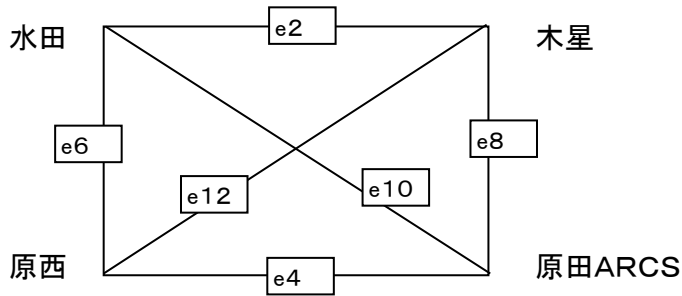

青葉

試合開始予定時刻

- ① 9:00~ ② 9:30~ ③ 10:00~ ④ 10:30~ ⑤ 11:00~ ⑥ 11:30~ ⑦ 12:00~
- ⑧ 12:30~ ⑨ 13:00~ ⑩ 13:30~ ⑪ 14:00~ ⑫ 14:30~

28日(日)

三輪小学校

車はできるだけ乗り合わせて来て下さい。

eコート

男子

男子

fコート

男子

女子

試合開始予定時刻

- ① 9:00~ ② 9:30~ ③ 10:00~ ④ 10:30~ ⑤ 11:00~ ⑥ 11:30~ ⑦ 12:00~
- ⑧ 12:30~ ⑨ 13:00~ ⑩ 13:30~ ⑪ 14:00~ ⑫ 14:30~

28日(日)

三輪小学校