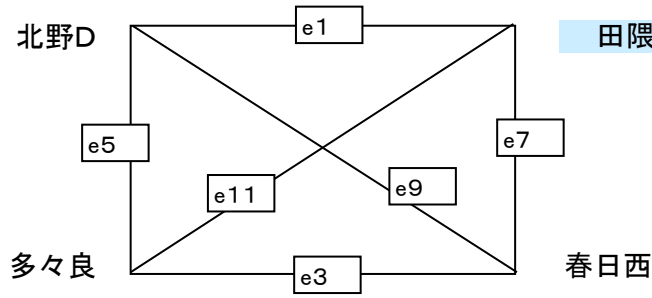

車はできるだけ乗り合わせて来て下さい。

cコート

男子

男子

dコート

男子

女子

松原(筑後)

青葉

試合開始予定時刻

- ① 9:00~ ② 9:30~ ③ 10:00~ ④ 10:30~ ⑤ 11:00~ ⑥ 11:30~ ⑦ 12:00~
- ⑧ 12:30~ ⑨ 13:00~ ⑩ 13:30~ ⑪ 14:00~ ⑫ 14:30~

28日(日)

三輪小学校

車はできるだけ乗り合わせて来て下さい。

eコート

男子

男子

fコート

男子

女子

試合開始予定時刻

- ① 9:00~ ② 9:30~ ③ 10:00~ ④ 10:30~ ⑤ 11:00~ ⑥ 11:30~ ⑦ 12:00~
- ⑧ 12:30~ ⑨ 13:00~ ⑩ 13:30~ ⑪ 14:00~ ⑫ 14:30~

28日(日)

三輪小学校