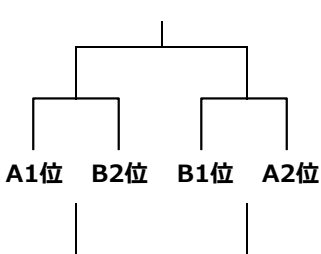

—————【6/24(日): 賀茂小学校】

<<< 2部 >>>

【6/10(日): 有住小学校】

<<< 2部 >>>

【6/10(日): 入部小学校】

【6/24(日): 入部小学校】

【6/24(日): 田隈小学校】

<<< 結果 >>>

1部	1位	2位	3位	4位	5位
2部	1位	2位	3位	4位	5位
	6位	7位			

着色順位のチームは、福岡市夏季交歓大会に出場

<<< 結果 >>>

1部	1位	2位	3位	4位	5位
2部	1位	2位	3位	4位	5位

着色順位のチームは、福岡市夏季交歓大会に出場

<<< 入替戦 >>>

1部4位	-	2部2位	1部5位	-	2部1位
------	---	------	------	---	------