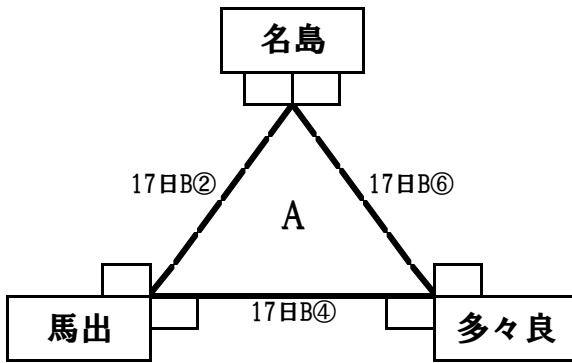

◆ 男子1部リーグ  
計10試合

日にち:6月17日(日)・23日(土)・24日(日)・30日(土)

会場:東体育館ほか

	千早西	松島	和白	筥松	和白東	勝敗	順位
千早西	-	23日B② -	30日② -	24日④ -	23日B⑥ -	勝 敗	位
松島	23日B② -	-	23日B④ -	17日B⑦ -	17日B⑤ -	勝 敗	位
和白	30日② -	23日B④ -	-	23日B⑦ -	24日⑥ -	勝 敗	位
筥松	24日④ -	17日B⑦ -	23日B⑦ -	-	30日⑥ -	勝 敗	位
和白東	23日B⑥ -	17日B⑤ -	24日⑥ -	30日⑥ -	-	勝 敗	位

※ 1部1位のチームは福岡県夏季交歓大会及び福岡市夏季交歓大会(1部リーグ)への出場権を獲得。  
 ※ 1部2位のチームは福岡市夏季交歓大会(1部リーグ)への出場権を獲得。

◆ 男子2部リーグ  
計14試合

日にち:6月17日(日)・23日(土)・24日(日)・30日(土)

会場:東体育館ほか

※ 2部1位のチームは福岡市夏季交歓大会(2部リーグ)への出場権を獲得。

◆ 男子1部2部入れ替え戦 日にち:8月 11日(祝) 会場:未定