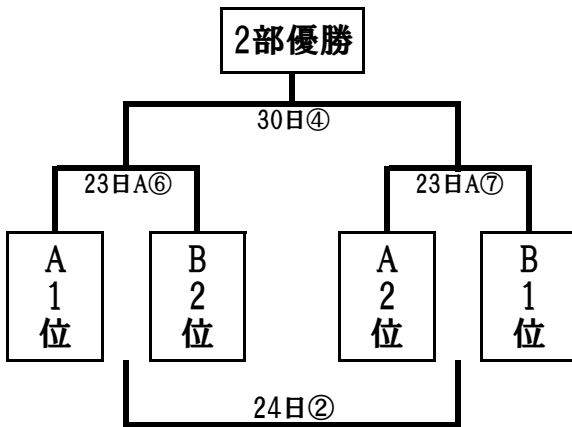

◆ 男子1部リーグ  
計10試合

日にち:6月17日(日)・23日(土)・24日(日)・30日(土)

会場:東体育館ほか

	千早西	松島	和白	筥松	和白東	勝敗	順位
千早西	-	23日B② -	30日② -	24日④ -	23日B⑥ -	勝 敗	位
松島	23日B② -	-	23日B④ -	17日B⑦ -	17日B⑤ -	勝 敗	位
和白	30日② -	23日B④ -	-	23日B⑦ -	24日⑥ -	勝 敗	位
筥松	24日④ -	17日B⑦ -	23日B⑦ -	-	30日⑥ -	勝 敗	位
和白東	23日B⑥ -	17日B⑤ -	24日⑥ -	30日⑥ -	-	勝 敗	位

※ 1部1位のチームは福岡県夏季交歓大会及び福岡市夏季交歓大会(1部リーグ)への出場権を獲得。  
 ※ 1部2位のチームは福岡市夏季交歓大会(1部リーグ)への出場権を獲得。

◆ 男子2部リーグ  
計14試合

日にち:6月17日(日)・23日(土)・24日(日)・30日(土)

会場:東体育館ほか

※ 2部1位のチームは福岡市夏季交歓大会(2部リーグ)への出場権を獲得。

◆ 男子1部2部入れ替え戦 日にち:8月 11日(祝) 会場:未定