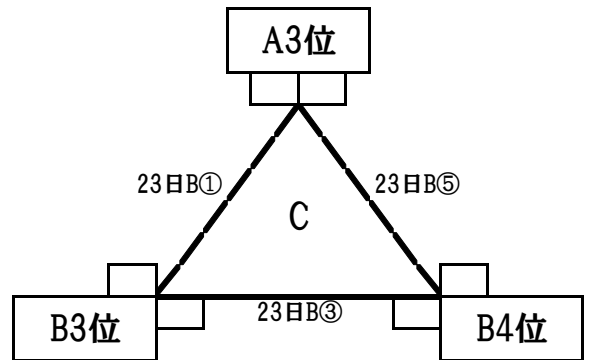

◆ 男子1部リーグ
計10試合

日にち:6月17日(日)・23日(土)・24日(日)・30日(土)

会場:東体育館ほか

	千早西	松島	和白	筥松	和白東	勝敗	順位
千早西	-	23日B② -	30日② -	24日④ -	23日B⑥ -	勝 敗	位
松島	23日B② -	-	23日B④ -	17日B⑦ -	17日B⑤ -	勝 敗	位
和白	30日② -	23日B④ -	-	23日B⑦ -	24日⑥ -	勝 敗	位
筥松	24日④ -	17日B⑦ -	23日B⑦ -	-	30日⑥ -	勝 敗	位
和白東	23日B⑥ -	17日B⑤ -	24日⑥ -	30日⑥ -	-	勝 敗	位

※ 1部1位のチームは福岡県夏季交歓大会及び福岡市夏季交歓大会(1部リーグ)への出場権を獲得。
※ 1部2位のチームは福岡市夏季交歓大会(1部リーグ)への出場権を獲得。

◆ 男子2部リーグ
計14試合

日にち:6月17日(日)・23日(土)・24日(日)・30日(土)

会場:東体育館ほか

※ 2部1位のチームは福岡市夏季交歓大会(2部リーグ)への出場権を獲得。

◆ 男子1部2部入れ替え戦 日にち:8月 11日(祝) 会場:未定

①	1部5位	-	2部1位
②	1部4位	-	2部2位