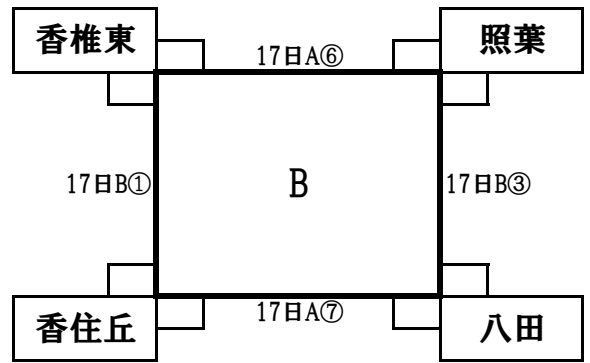

◆ 男子1部リーグ  
計10試合

日にち:6月17日(日)・23日(土)・24日(日)・30日(土)

会場:東体育館ほか

	千早西	松島	和白	筥松	和白東	勝敗	順位
千早西	-	23日B② -	30日② -	24日④ -	23日B⑥ -	勝 敗	位
松島	23日B② -	-	23日B④ -	17日B⑦ -	17日B⑤ -	勝 敗	位
和白	30日② -	23日B④ -	-	23日B⑦ -	24日⑥ -	勝 敗	位
筥松	24日④ -	17日B⑦ -	23日B⑦ -	-	30日⑥ -	勝 敗	位
和白東	23日B⑥ -	17日B⑤ -	24日⑥ -	30日⑥ -	-	勝 敗	位

※ 1部1位のチームは福岡県夏季交歓大会及び福岡市夏季交歓大会(1部リーグ)への出場権を獲得。  
 ※ 1部2位のチームは福岡市夏季交歓大会(1部リーグ)への出場権を獲得。

◆ 男子2部リーグ  
計14試合

日にち:6月17日(日)・23日(土)・24日(日)・30日(土)

会場:東体育館ほか

※ 2部1位のチームは福岡市夏季交歓大会(2部リーグ)への出場権を獲得。

◆ 男子1部2部入れ替え戦 日にち:8月 11日(祝) 会場:未定

- |   |      |   |      |
|---|------|---|------|
| ① | 1部5位 | - | 2部1位 |
| ② | 1部4位 | - | 2部2位 |

◆ 女子1部リーグ  
計10試合

日にち:6月17日(日)・23日(土)・24日(日)・30日(土)

会場:東体育館ほか

	香椎東	松島	奈多	筥松	千早西		
香椎東	-	30日⑤ -	23日A⑤ -	23日A② -	17日A⑤ -	勝	敗 位
松島	30日⑤ -	-	17日A① -	24日③ -	23日A④ -	勝	敗 位
奈多	23日A⑤ -	17日A① -	-	17日A④ -	24日⑤ -	勝	敗 位
筥松	23日A② -	24日③ -	17日A④ -	-	30日① -	勝	敗 位
千早西	17日A⑤ -	23日A④ -	24日⑤ -	30日① -	-	勝	敗 位