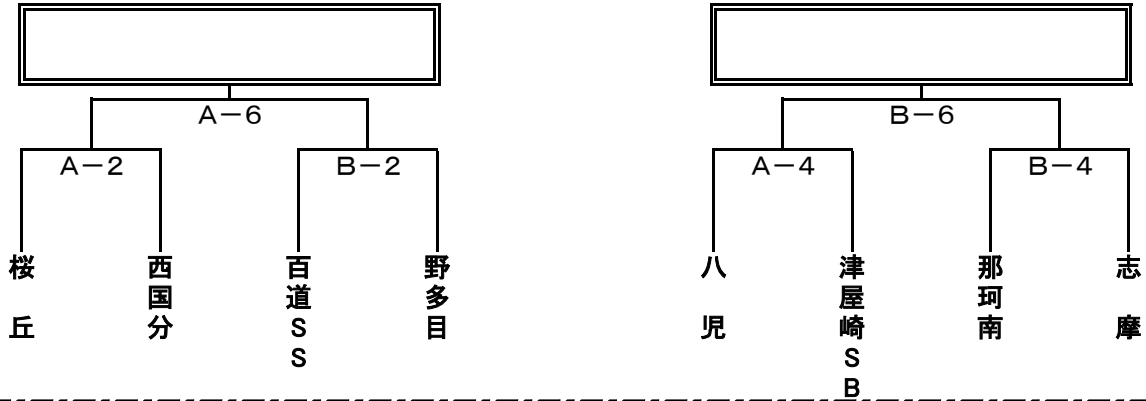

○ 試合時間[全コート]

- 第1試合 10時20分～
- 第2試合 11時25分～
- 第3試合 12時30分～
- 第4試合 13時35分～
- 第5試合 14時40分～
- 第6試合 15時45分～

男子

大会第2日目

8月5日 (日)

試合開始の時刻

各会場とも 開場9:00

男子1・3位トーナメントに進んだチームは 西体育館
男女2位トーナメントに進んだチームは 早良体育館

- ① 10:00~
- ② 11:05~
- ③ 12:10~
- ④ 13:15~
- ⑤ 14:20~
- ⑥ 15:25~

1位トーナメント (西体育館 A・B)

2位トーナメント (早良体育館C・D)

3位トーナメント (西体育館A・B)

女子

大会第2日目

8月5日 (日)

試合開始の時刻