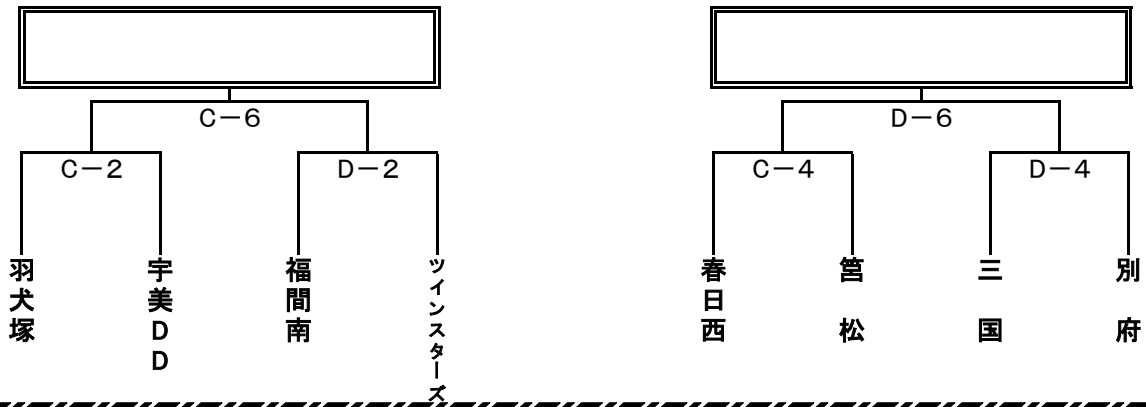

○ 試合時間[全コート]

- 第1試合 10時20分～
- 第2試合 11時25分～
- 第3試合 12時30分～
- 第4試合 13時35分～
- 第5試合 14時40分～
- 第6試合 15時45分～

男子

大会第2日目

8月5日 (日)

試合開始の時刻

各会場とも 開場9:00

男子1・3位トーナメントに進んだチームは 西体育館
男女2位トーナメントに進んだチームは 早良体育館

- ① 10:00~
- ② 11:05~
- ③ 12:10~
- ④ 13:15~
- ⑤ 14:20~
- ⑥ 15:25~

1位トーナメント (西体育館 A・B)

2位トーナメント (早良体育館C・D)

3位トーナメント (西体育館A・B)

女子

大会第2日目

8月5日 (日)

試合開始の時刻