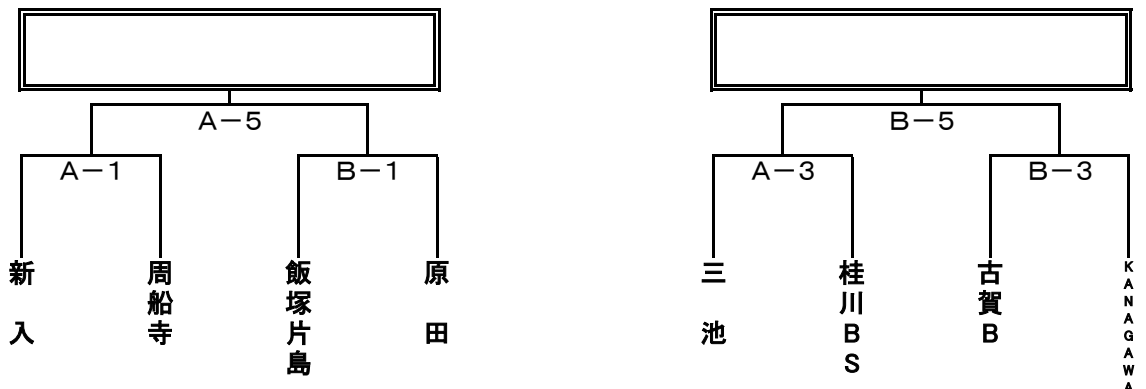

○ 試合時間[全コート]

- 第1試合 10時20分～
- 第2試合 11時25分～
- 第3試合 12時30分～
- 第4試合 13時35分～
- 第5試合 14時40分～
- 第6試合 15時45分～

男子

大会第2日目

8月5日 (日)

試合開始の時刻

各会場とも 開場9:00

男子1・3位トーナメントに進んだチームは 西体育館
男女2位トーナメントに進んだチームは 早良体育館

- ① 10:00~
- ② 11:05~
- ③ 12:10~
- ④ 13:15~
- ⑤ 14:20~
- ⑥ 15:25~

1位トーナメント (西体育館 A・B)

2位トーナメント (早良体育館C・D)

3位トーナメント (西体育館A・B)

女子

大会第2日目

8月5日 (日)

試合開始の時刻

各会場とも 開場9:00

女子1・3位トーナメントに進んだチームは 東体育館
男女2位トーナメントに進んだチームは 早良体育館

- ① 10:00~
- ② 11:05~
- ③ 12:10~
- ④ 13:15~
- ⑤ 14:20~
- ⑥ 15:25~