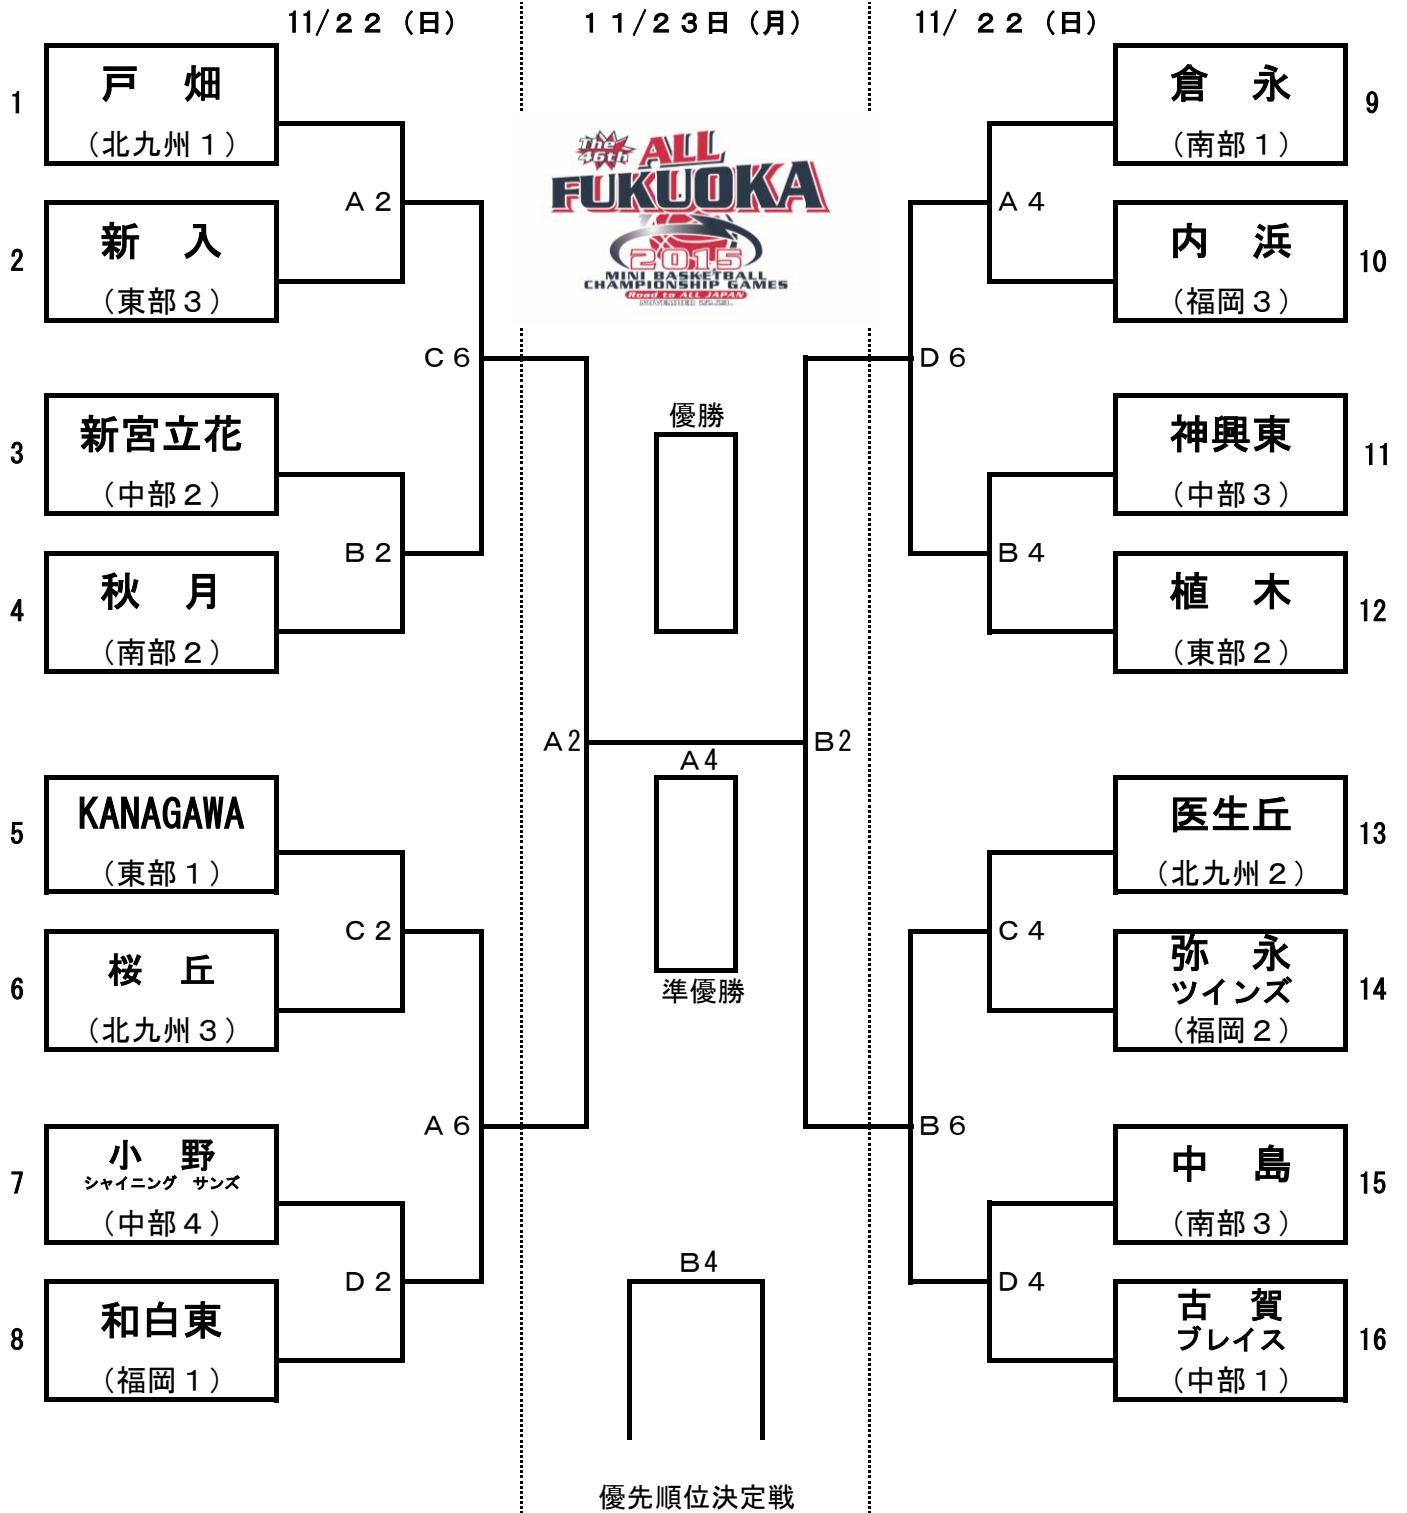

第46回 福岡県ミニバスケットボール選手権大会トーナメント表 (男子)

【男子】

11月22日 (日)

【男子】粕屋ドーム

【試合時間】

開会式 9:30~

第1試合 10:30~

第2試合 11:40~

第3試合 12:50~

第4試合 14:00~

第5試合 15:10~

第6試合 16:20~

11月23日 (月)

粕屋ドーム

第1試合 10:00~

第2試合 11:10~