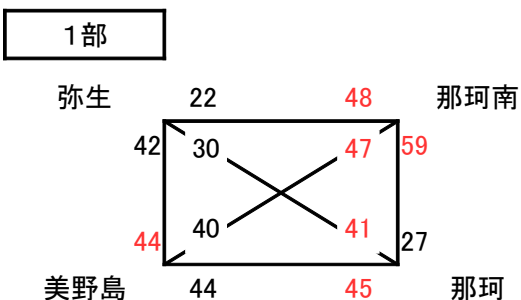

# 平成30年度 市民総合スポーツ大会(博多区) 試合結果

日程 平成30年9月17日(月), 23日(日), 24日(月)

会場 城南体育館, 弥生小学校

## 男子

<b>1部</b>			
弥生	22	—	48 那珂南
那珂南	59	—	27 那珂
那珂	41	—	30 弥生
美野島	44	—	45 那珂
弥生	42	—	44 美野島
那珂南	47	—	40 美野島
<b>2部</b>			
吉塚	57	—	21 板付北
板付	59	—	31 博多
吉塚	24	—	51 板付
板付	64	—	19 板付北
板付北	30	—	61 博多
博多	37	—	50 吉塚