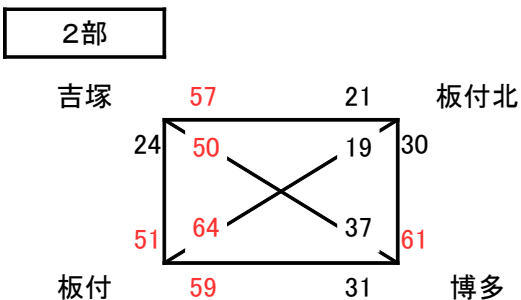

# 平成30年度 市民総合スポーツ大会(博多区) 試合結果

日程 平成30年9月17日(月), 23日(日), 24日(月)

会場 城南体育館, 弥生小学校

## 男子

<b>1部</b>			
弥生	22	—	48 那珂南
那珂南	59	—	27 那珂
那珂	41	—	30 弥生
美野島	44	—	45 那珂
弥生	42	—	44 美野島
那珂南	47	—	40 美野島
<b>2部</b>			
吉塚	57	—	21 板付北
板付	59	—	31 博多
吉塚	24	—	51 板付
板付	64	—	19 板付北
板付北	30	—	61 博多
博多	37	—	50 吉塚