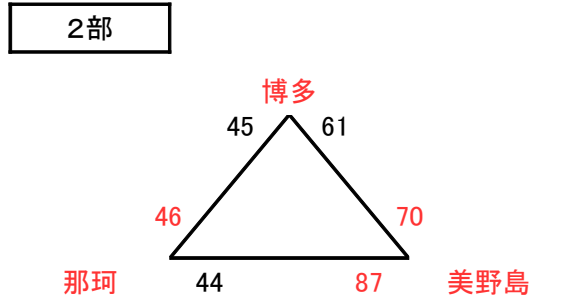

平成30年度 博多区夏季交歓大会 試合結果

日程 平成30年6月23日(土), 24日(日), 7月1日(日)

会場 住吉小学校, 弥生小学校

男子

1部			
那珂南	57	—	28 美野島
那珂	35	—	46 美野島
美野島	43	—	29 弥生
弥生	13	—	36 那珂南
那珂南	63	—	15 那珂
弥生	34	—	22 那珂
2部			
板付北	21	—	54 博多
板付	56	—	17 板付北
吉塚	48	—	31 博多
板付北	25	—	67 吉塚
板付	64	—	21 博多
板付	55	—	27 吉塚

女子

1部			
板付北	29	—	41 弥生
那珂南	76	—	35 板付北
板付	28	—	52 那珂南
板付北	29	—	33 板付
板付	34	—	45 弥生
弥生	38	—	51 那珂南
2部			
博多	45	—	46 那珂
那珂	44	—	87 美野島
美野島	70	—	61 博多

1部	1位	那珂南
	2位	美野島
	3位	弥生
	4位	那珂
2部	1位	板付
	2位	吉塚
	3位	博多
	4位	板付北

1部	1位	那珂南
	2位	弥生
	3位	板付
	4位	板付北
2部	1位	美野島
	2位	那珂
	3位	博多