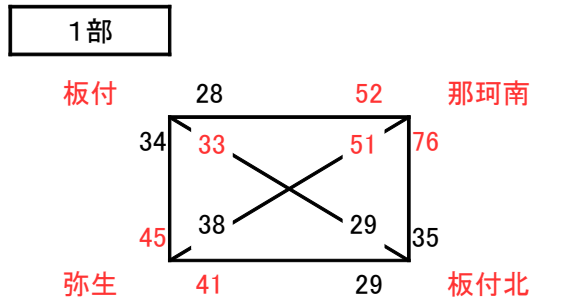

平成30年度 博多区夏季交歓大会 試合結果

日程 平成30年6月23日(土), 24日(日), 7月1日(日)

会場 住吉小学校, 弥生小学校

男子

1部			
那珂南	57	—	28 美野島
那珂	35	—	46 美野島
美野島	43	—	29 弥生
弥生	13	—	36 那珂南
那珂南	63	—	15 那珂
弥生	34	—	22 那珂
2部			
板付北	21	—	54 博多
板付	56	—	17 板付北
吉塚	48	—	31 博多
板付北	25	—	67 吉塚
板付	64	—	21 博多
板付	55	—	27 吉塚

女子

1部			
板付北	29	—	41 弥生
那珂南	76	—	35 板付北
板付	28	—	52 那珂南
板付北	29	—	33 板付
板付	34	—	45 弥生
弥生	38	—	51 那珂南
2部			
博多	45	—	46 那珂
那珂	44	—	87 美野島
美野島	70	—	61 博多

1部	1位	那珂南
	2位	美野島
	3位	弥生
	4位	那珂
2部	1位	板付
	2位	吉塚
	3位	博多
	4位	板付北