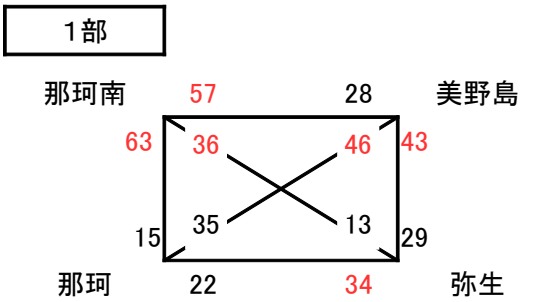

平成30年度 博多区夏季交歓大会 試合結果

日程 平成30年6月23日(土), 24日(日), 7月1日(日)

会場 住吉小学校, 弥生小学校

男子

1部			
那珂南	57	—	28 美野島
那珂	35	—	46 美野島
美野島	43	—	29 弥生
弥生	13	—	36 那珂南
那珂南	63	—	15 那珂
弥生	34	—	22 那珂
2部			
板付北	21	—	54 博多
板付	56	—	17 板付北
吉塚	48	—	31 博多
板付北	25	—	67 吉塚
板付	64	—	21 博多
板付	55	—	27 吉塚

女子

1部			
板付北	29	—	41 弥生
那珂南	76	—	35 板付北
板付	28	—	52 那珂南
板付北	29	—	33 板付
板付	34	—	45 弥生
弥生	38	—	51 那珂南
2部			
博多	45	—	46 那珂
那珂	44	—	87 美野島
美野島	70	—	61 博多

1部	1位	那珂南
	2位	美野島
	3位	弥生
	4位	那珂
2部	1位	板付
	2位	吉塚
	3位	博多
	4位	板付北

1部	1位	那珂南
	2位	弥生
	3位	板付
	4位	板付北
2部	1位	美野島
	2位	那珂
	3位	博多