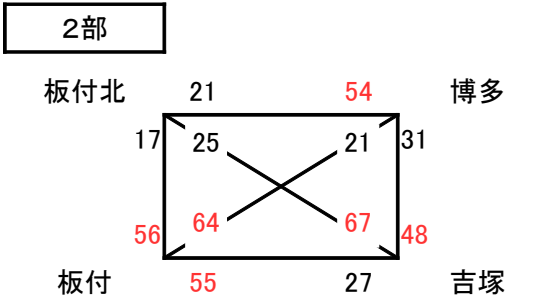

平成30年度 博多区夏季交歓大会 試合結果

日程 平成30年6月23日(土), 24日(日), 7月1日(日)

会場 住吉小学校, 弥生小学校

男子

1部			
那珂南	57	—	28 美野島
那珂	35	—	46 美野島
美野島	43	—	29 弥生
弥生	13	—	36 那珂南
那珂南	63	—	15 那珂
弥生	34	—	22 那珂
2部			
板付北	21	—	54 博多
板付	56	—	17 板付北
吉塚	48	—	31 博多
板付北	25	—	67 吉塚
板付	64	—	21 博多
板付	55	—	27 吉塚

女子

1部			
板付北	29	—	41 弥生
那珂南	76	—	35 板付北
板付	28	—	52 那珂南
板付北	29	—	33 板付
板付	34	—	45 弥生
弥生	38	—	51 那珂南
2部			
博多	45	—	46 那珂
那珂	44	—	87 美野島
美野島	70	—	61 博多

1部	1位	那珂南
	2位	美野島
	3位	弥生
	4位	那珂
2部	1位	板付
	2位	吉塚
	3位	博多
	4位	板付北