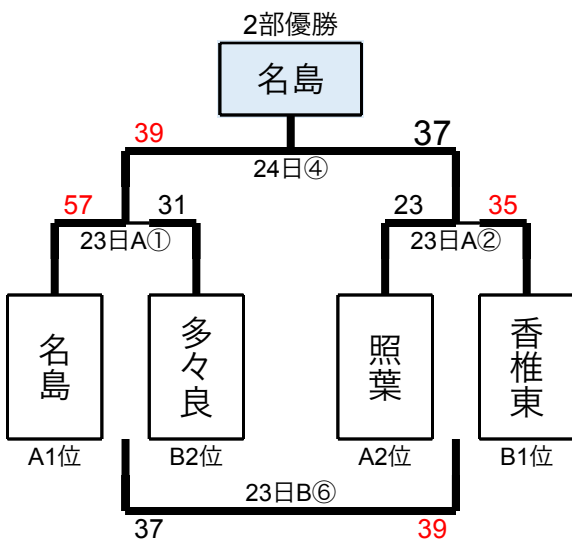

◆ 男子1部リーグ 日にち：9月17日（祝）・22日（土）・23日（日）・24会場：東体育館ほか
計10試合

	宮松	和白	和白東	松島	千早西	勝敗	順位
宮松		23日B⑦ 36 - 38	24日⑥ 37 - 28	22日④ 52 - 28	17日B② 45 - 16	3 勝 1 敗	2 位
和白	23日B⑦ 38 - 36		22日⑥ 36 - 31	17日B⑦ 48 - 32	23日B② 27 - 29	3 勝 1 敗	1 位
和白東	24日⑥ 28 - 37	22日⑥ 31 - 36		17日B⑤ 39 - 28	23日B④ 36 - 24	2 勝 2 敗	3 位
松島	22日④ 28 - 52	17日B⑦ 32 - 48	17日B⑤ 28 - 39		24日② 32 - 17	1 勝 3 敗	4 位
千早西	17日B② 16 - 45	23日B② 29 - 27	23日B④ 24 - 36	24日② 17 - 32		1 勝 3 敗	5 位

- * 1部1位及び2位のチームは福岡市民総合スポーツ大会本選への出場権を獲得。
- * 1部3位のチームは福岡市市民総合スポーツ大会予選（ワイルドカード）への出場権を獲得。
- * 1部4位のチームはワイルドカード出場決定戦へ

◆ 男子2部リーグ 日にち：9月17日（祝）・22日（土）・23日（日）・24会場：東体育館ほか
計14試合

- * 2部1位のチームはワイルドカード出場決定戦へ

◆ ワイルドカード出場決定日にち：10月6日（土） 会場：三苦小学校

① 1部4位 松島 32 - 40 名島 2部1位