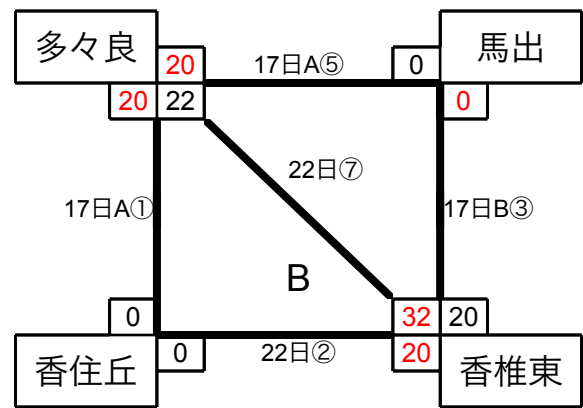

◆ 男子1部リーグ 日にち：9月17日（祝）・22日（土）・23日（日）・24会場：東体育館ほか
計10試合

	宮松	和白	和白東	松島	千早西	勝敗	順位
宮松		23日B⑦ 36 - 38	24日⑥ 37 - 28	22日④ 52 - 28	17日B② 45 - 16	3 勝 1 敗	2 位
和白	23日B⑦ 38 - 36		22日⑥ 36 - 31	17日B⑦ 48 - 32	23日B② 27 - 29	3 勝 1 敗	1 位
和白東	24日⑥ 28 - 37	22日⑥ 31 - 36		17日B⑤ 39 - 28	23日B④ 36 - 24	2 勝 2 敗	3 位
松島	22日④ 28 - 52	17日B⑦ 32 - 48	17日B⑤ 28 - 39		24日② 32 - 17	1 勝 3 敗	4 位
千早西	17日B② 16 - 45	23日B② 29 - 27	23日B④ 24 - 36	24日② 17 - 32		1 勝 3 敗	5 位

- * 1部1位及び2位のチームは福岡市民総合スポーツ大会本選への出場権を獲得。
- * 1部3位のチームは福岡市市民総合スポーツ大会予選（ワイルドカード）への出場権を獲得。
- * 1部4位のチームはワイルドカード出場決定戦へ

◆ 男子2部リーグ 日にち：9月17日（祝）・22日（土）・23日（日）・24会場：東体育館ほか
計14試合

- * 2部1位のチームはワイルドカード出場決定戦へ

◆ ワイルドカード出場決定日にち：10月6日（土） 会場：三苦小学校

① 1部4位 松島 32 - 40 名島 2部1位