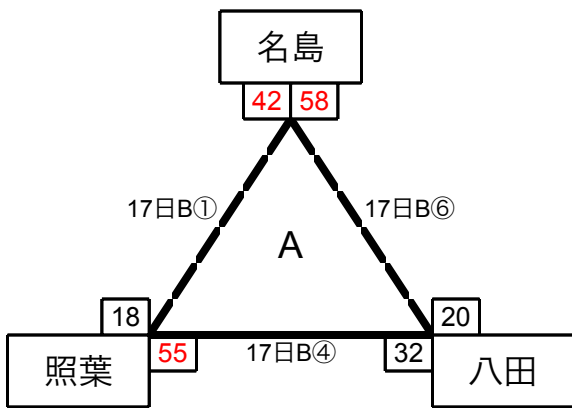

◆ 男子1部リーグ 日にち：9月17日（祝）・22日（土）・23日（日）・24会場：東体育館ほか
計10試合

	宮松	和白	和白東	松島	千早西	勝敗	順位
宮松		23日B⑦ 36 - 38	24日⑥ 37 - 28	22日④ 52 - 28	17日B② 45 - 16	3 勝 1 敗	2 位
和白	23日B⑦ 38 - 36		22日⑥ 36 - 31	17日B⑦ 48 - 32	23日B② 27 - 29	3 勝 1 敗	1 位
和白東	24日⑥ 28 - 37	22日⑥ 31 - 36		17日B⑤ 39 - 28	23日B④ 36 - 24	2 勝 2 敗	3 位
松島	22日④ 28 - 52	17日B⑦ 32 - 48	17日B⑤ 28 - 39		24日② 32 - 17	1 勝 3 敗	4 位
千早西	17日B② 16 - 45	23日B② 29 - 27	23日B④ 24 - 36	24日② 17 - 32		1 勝 3 敗	5 位

- * 1部1位及び2位のチームは福岡市民総合スポーツ大会本選への出場権を獲得。
- * 1部3位のチームは福岡市市民総合スポーツ大会予選（ワイルドカード）への出場権を獲得。
- * 1部4位のチームはワイルドカード出場決定戦へ

◆ 男子2部リーグ 日にち：9月17日（祝）・22日（土）・23日（日）・24会場：東体育館ほか
計14試合

- * 2部1位のチームはワイルドカード出場決定戦へ

◆ ワイルドカード出場決定日にち：10月6日（土） 会場：三苦小学校

① 1部4位 松島 32 - 40 名島 2部1位