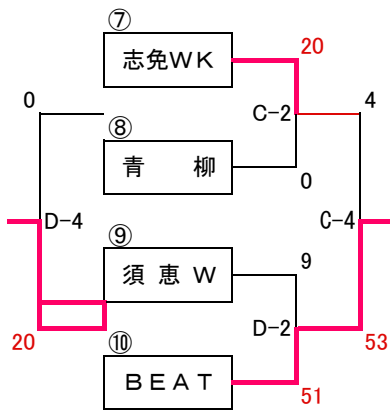

平成29年度糟屋地区ミニバスケットボール新人戦（男子）

平成30年3月21日（水）試合会場 青柳小学校

1. 組み合わせ

古賀 B
古賀TV
青 柳
小野SS
新宮立花
篠 栗
ポラリス
粕 屋
須恵 B
志免 S
志免 南
宇美DD
原 田 A

順位

あ1位	粕 屋
あ2位	須恵 B
あ3位	小野SS

い1位	古賀 B
い2位	桜 原
い3位	篠 栗

う1位	宇美DD
う2位	志免南
う3位	青 柳
う4位	原 田 A

え1位	古賀TV
え2位	志免 S
え3位	新宮立花
え4位	ポラリス

2. 試合日程

順	予定時間	Aコート対戦	T. O	Bコート対戦	T. O
1	9:30 ~ 10:15	志免南 - 原田A	青 柳	古賀TV - ポラリス	新宮立花
2	10:25 ~ 11:10	粕 屋 - 小野SS	須恵B	桜 原 - 古賀B	篠 栗
3	11:20 ~ 12:05	青 柳 - 宇美DD	原田A	新宮立花 - 志免S	ポラリス
4	12:15 ~ 13:00	小野SS - 須恵B	粕 屋	古賀B - 篠 栗	桜 原
フリースロー大会					
5	13:30 ~ 14:15	原田A - 宇美DD	志免南	ポラリス - 新宮立花	古賀TV
6	14:25 ~ 15:10	須恵B - 粕 屋	小野SS	篠 栗 - 桜 原	古賀B
7	15:20 ~ 16:05	志免南 - A3勝者	宇美DD	古賀TV - 志免S	新宮立花

※ 開会式を 9:00 より行います。

※ 集合時間

指導者は 8:30 までに 駐車場係は 8:00 までに（各チーム1名以上）

※ 駐車台数は各チーム4台（指導者除く）まで。指定された場所以外に駐車しないで下さい。

試合時間
0:45
試合間
0:55

平成29年度糟屋地区ミニバスケットボール新人戦（女子）

平成30年3月21日（水）試合会場 須恵第二小学校

1. 組み合わせ

古賀TV
青柳
BEAT
篠栗
粕屋FS
須恵W
志免WK
桜原
原田B
宇美DD

順位

ア1位	篠栗
ア2位	古賀TV
ア3位	宇美DD

イ1位	桜原
イ2位	原田B
イ3位	粕屋FS

ウ1位	BEAT
ウ2位	志免WK
ウ3位	須恵W
ウ4位	青柳

2. 試合日程

順	予定時間	Cコート対戦	T. O	Dコート対戦	T. O
1	9:30 ~ 10:15	宇美DD - 篠栗	古賀TV	粕屋FS - 原田B	桜原
2	10:25 ~ 11:10	志免WK - 青柳	宇美DD	須恵W - BEAT	粕屋FS
3	11:20 ~ 12:05	篠栗 - 古賀TV	志免WK	原田B - 桜原	須恵W
4	12:15 ~ 13:00	C2勝者 - D2勝者	篠栗	C2敗者 - D2敗者	原田B
5	13:10 ~ 13:55	古賀TV - 宇美DD	青柳	桜原 - 粕屋FS	BEAT
フリースロー大会					