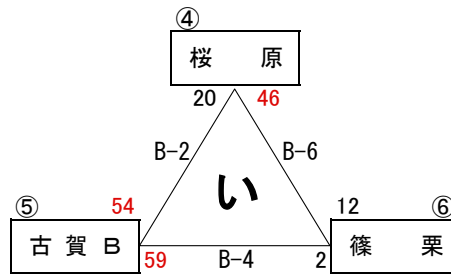

平成29年度糟屋地区ミニバスケットボール新人戦（男子）

平成30年3月21日（水）試合会場 青柳小学校

1. 組み合わせ

古賀 B
古賀TV
青 柳
小野SS
新宮立花
篠 栗
ポラリス
粕 屋
須恵 B
志免 S
志免 南
宇美DD
原 田 A

順位

あ1位	粕 屋
あ2位	須恵 B
あ3位	小野SS

い1位	古賀 B
い2位	桜 原
い3位	篠 栗

う1位	宇美DD
う2位	志免南
う3位	青 柳
う4位	原 田 A