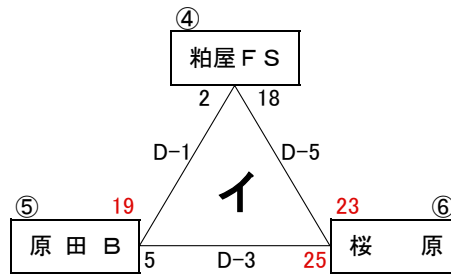

え1位	古賀TV
え2位	志免 S
え3位	新宮立花
え4位	ポラリス

2. 試合日程

順	予定時間	Aコート対戦	T. O	Bコート対戦	T. O
1	9:30 ~ 10:15	志免南 - 原田A	青 柳	古賀TV - ポラリス	新宮立花
2	10:25 ~ 11:10	粕 屋 - 小野SS	須恵B	桜 原 - 古賀B	篠 栗
3	11:20 ~ 12:05	青 柳 - 宇美DD	原田A	新宮立花 - 志免S	ポラリス
4	12:15 ~ 13:00	小野SS - 須恵B	粕 屋	古賀B - 篠 栗	桜 原
フリースロー大会					
5	13:30 ~ 14:15	原田A - 宇美DD	志免南	ポラリス - 新宮立花	古賀TV
6	14:25 ~ 15:10	須恵B - 粕 屋	小野SS	篠 栗 - 桜 原	古賀B
7	15:20 ~ 16:05	志免南 - A3勝者	宇美DD	古賀TV - 志免S	新宮立花

※ 開会式を 9:00 より行います。

※ 集合時間

指導者は 8:30 までに 駐車場係は 8:00 までに（各チーム1名以上）

※ 駐車台数は各チーム4台（指導者除く）まで。指定された場所以外に駐車しないで下さい。

試合時間
0:45
試合間
0:55

平成29年度糟屋地区ミニバスケットボール新人戦（女子）

平成30年3月21日（水）試合会場 須恵第二小学校

1. 組み合わせ

古賀TV
青柳
BEAT
篠栗
粕屋FS
須恵W
志免WK
桜原
原田B
宇美DD

順位

ア1位	篠栗
ア2位	古賀TV
ア3位	宇美DD

イ1位	桜原
イ2位	原田B
イ3位	粕屋FS

ウ1位	BEAT
ウ2位	志免WK
ウ3位	須恵W
ウ4位	青柳

2. 試合日程

順	予定時間	Cコート対戦	T. O	Dコート対戦	T. O
1	9:30 ~ 10:15	宇美DD - 篠栗	古賀TV	粕屋FS - 原田B	桜原
2	10:25 ~ 11:10	志免WK - 青柳	宇美DD	須恵W - BEAT	粕屋FS
3	11:20 ~ 12:05	篠栗 - 古賀TV	志免WK	原田B - 桜原	須恵W
4	12:15 ~ 13:00	C2勝者 - D2勝者	篠栗	C2敗者 - D2敗者	原田B
5	13:10 ~ 13:55	古賀TV - 宇美DD	青柳	桜原 - 粕屋FS	BEAT
フリースロー大会					