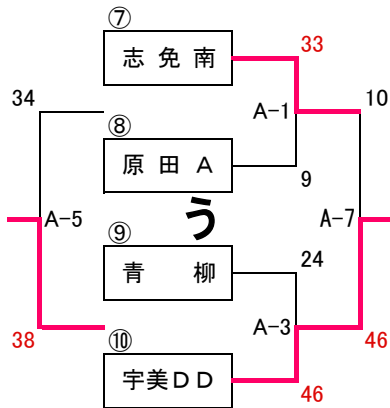

平成29年度糟屋地区ミニバスケットボール新人戦（男子）

平成30年3月21日（水）試合会場 青柳小学校

1. 組み合わせ

古賀 B
古賀TV
青 柳
小野SS
新宮立花
篠 栗
ポラリス
粕 屋
須恵 B
志免 S
志免 南
宇美DD
原 田 A

順位

あ1位	粕 屋
あ2位	須恵 B
あ3位	小野SS

い1位	古賀 B
い2位	桜 原
い3位	篠 栗

う1位	宇美DD
う2位	志免南
う3位	青 柳
う4位	原 田 A

え1位	古賀TV
え2位	志免 S
え3位	新宮立花
え4位	ポラリス

2. 試合日程

順	予定時間	Aコート対戦	T. O	Bコート対戦	T. O
1	9:30 ~ 10:15	志免南 - 原田A	青 柳	古賀TV - ポラリス	新宮立花
2	10:25 ~ 11:10	粕 屋 - 小野SS	須恵B	桜 原 - 古賀B	篠 栗
3	11:20 ~ 12:05	青 柳 - 宇美DD	原田A	新宮立花 - 志免S	ポラリス
4	12:15 ~ 13:00	小野SS - 須恵B	粕 屋	古賀B - 篠 栗	桜 原
フリースロー大会					
5	13:30 ~ 14:15	原田A - 宇美DD	志免南	ポラリス - 新宮立花	古賀TV
6	14:25 ~ 15:10	須恵B - 粕 屋	小野SS	篠 栗 - 桜 原	古賀B
7	15:20 ~ 16:05	志免南 - A3勝者	宇美DD	古賀TV - 志免S	新宮立花