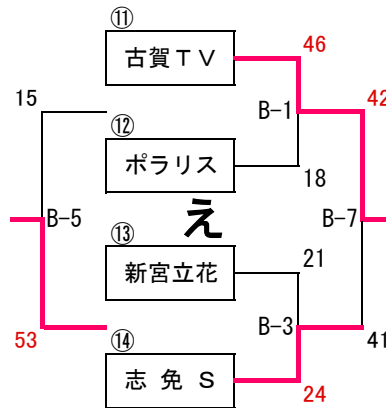

平成29年度糟屋地区ミニバスケットボール新人戦（男子）

平成30年3月21日（水）試合会場 青柳小学校

1. 組み合わせ

古賀 B
古賀TV
青 柳
小野SS
新宮立花
篠 栗
ポラリス
粕 屋
須恵 B
志免 S
志免 南
宇美DD
原 田 A

順位

あ1位	粕 屋
あ2位	須恵 B
あ3位	小野SS

い1位	古賀 B
い2位	桜 原
い3位	篠 栗

う1位	宇美DD
う2位	志免南
う3位	青 柳
う4位	原 田 A

え1位	古賀TV
え2位	志免 S
え3位	新宮立花
え4位	ポラリス

2. 試合日程

順	予定時間	Aコート対戦	T. O	Bコート対戦	T. O
1	9:30 ~ 10:15	志免南 - 原田A	青 柳	古賀TV - ポラリス	新宮立花
2	10:25 ~ 11:10	粕 屋 - 小野SS	須恵B	桜 原 - 古賀B	篠 栗
3	11:20 ~ 12:05	青 柳 - 宇美DD	原田A	新宮立花 - 志免S	ポラリス
4	12:15 ~ 13:00	小野SS - 須恵B	粕 屋	古賀B - 篠 栗	桜 原
フリースロー大会					
5	13:30 ~ 14:15	原田A - 宇美DD	志免南	ポラリス - 新宮立花	古賀TV
6	14:25 ~ 15:10	須恵B - 粕 屋	小野SS	篠 栗 - 桜 原	古賀B
7	15:20 ~ 16:05	志免南 - A3勝者	宇美DD	古賀TV - 志免S	新宮立花