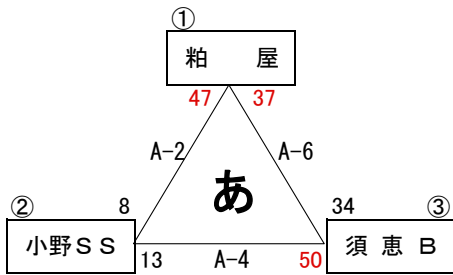

平成29年度糟屋地区ミニバスケットボール新人戦（男子）

平成30年3月21日（水）試合会場 青柳小学校

1. 組み合わせ

古賀 B
古賀TV
青 柳
小野SS
新宮立花
篠 栗
ポラリス
粕 屋
須恵 B
志免 S
志免 南
宇美DD
原 田 A

順位

あ1位	粕 屋
あ2位	須恵 B
あ3位	小野SS

い1位	古賀 B
い2位	桜 原
い3位	篠 栗

う1位	宇美DD
う2位	志免南
う3位	青 柳
う4位	原 田 A