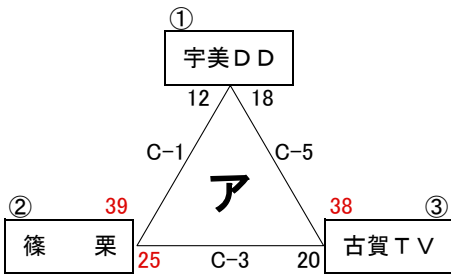

※ 開会式を 9:00 より行います。

※ 集合時間

指導者は 8:30 までに 駐車場係は 8:00 までに（各チーム1名以上）

※ 駐車台数は各チーム4台（指導者除く）まで。指定された場所以外に駐車しないで下さい。

試合時間
0:45
試合間
0:55

平成29年度糟屋地区ミニバスケットボール新人戦（女子）

平成30年3月21日（水）試合会場 須恵第二小学校

1. 組み合わせ

古賀TV
青柳
BEAT
篠栗
粕屋FS
須恵W
志免WK
桜原
原田B
宇美DD

順位

ア1位	篠栗
ア2位	古賀TV
ア3位	宇美DD

イ1位	桜原
イ2位	原田B
イ3位	粕屋FS

ウ1位	BEAT
ウ2位	志免WK
ウ3位	須恵W
ウ4位	青柳

2. 試合日程

順	予定時間	Cコート対戦	T. O	Dコート対戦	T. O
1	9:30 ~ 10:15	宇美DD - 篠栗	古賀TV	粕屋FS - 原田B	桜原
2	10:25 ~ 11:10	志免WK - 青柳	宇美DD	須恵W - BEAT	粕屋FS
3	11:20 ~ 12:05	篠栗 - 古賀TV	志免WK	原田B - 桜原	須恵W
4	12:15 ~ 13:00	C2勝者 - D2勝者	篠栗	C2敗者 - D2敗者	原田B
5	13:10 ~ 13:55	古賀TV - 宇美DD	青柳	桜原 - 粕屋FS	BEAT
フリースロー大会					