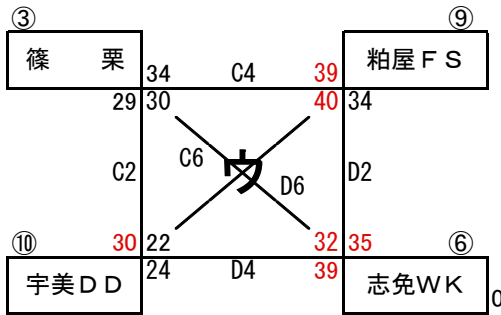

平成30年度糟屋地区ミニバスケットボール夏季大会 (3-2)

3. 女子予選 平成30年7月1日(日) 古賀西小学校

新人戦1位	篠栗
新人戦2位	古賀TV
新人戦3位	宇美DD
新人戦4位	

予選順位

ア1位	BEAT
ア2位	青柳
ア3位	原田B

イ1位	須恵W
イ2位	古賀TV
イ3位	桜原

ウ1位	志免WK
ウ2位	粕屋FS
ウ3位	宇美DD
ウ4位	篠栗

4. 女子予選日程

順	予定時間	Cコート対戦	T. O	Dコート対戦	T. O
1	9:30 ~ 10:15	BEAT - 青柳	宇美DD	桜原 - 須恵W	志免WK
2	10:25 ~ 11:10	篠栗 - 宇美DD	原田B	志免WK - 粕屋FS	古賀TV
3	11:20 ~ 12:05	青柳 - 原田B	篠栗	須恵W - 古賀TV	粕屋FS
4	12:15 ~ 13:00	粕屋FS - 篠栗	BEAT	宇美DD - 志免WK	桜原
5	13:10 ~ 13:55	原田B - BEAT	青柳	古賀TV - 桜原	須恵W
6	14:05 ~ 14:50	篠栗 - 志免WK	前試合負	宇美DD - 粕屋FS	前試合負
7	15:00 ~ 15:45	原田B - 桜原	前試合負	-	

試合間
0:55
試合時間
0:45

1. 29 21
2. ※ 開会式を 9:00 より行います。
   - ※ 集合時間 指導者は 8:30 までに 駐車場係は 8:00 までに (各チーム 1 名以上)
   - ※ 駐車台数は各チーム 4 台 (指導者除く) まで。指定された場所以外に駐車しないで下さい。