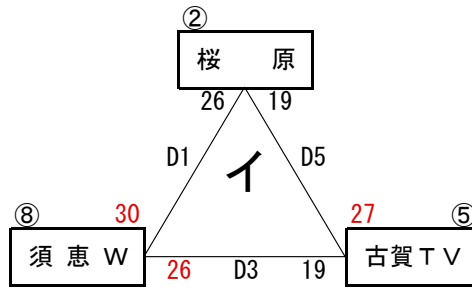

平成30年度糟屋地区ミニバスケットボール夏季大会 (3-2)

3. 女子予選 平成30年7月1日(日) 古賀西小学校

新人戦1位	篠栗
新人戦2位	古賀TV
新人戦3位	宇美DD
新人戦4位	

予選順位

ア1位	BEAT
ア2位	青柳
ア3位	原田B

イ1位	須恵W
イ2位	古賀TV
イ3位	桜原

ウ1位	志免WK
ウ2位	粕屋FS
ウ3位	宇美DD
ウ4位	篠栗

4. 女子予選日程

順	予定時間	Cコート対戦	T. O	Dコート対戦	T. O
1	9:30 ~ 10:15	BEAT - 青柳	宇美DD	桜原 - 須恵W	志免WK
2	10:25 ~ 11:10	篠栗 - 宇美DD	原田B	志免WK - 粕屋FS	古賀TV
3	11:20 ~ 12:05	青柳 - 原田B	篠栗	須恵W - 古賀TV	粕屋FS
4	12:15 ~ 13:00	粕屋FS - 篠栗	BEAT	宇美DD - 志免WK	桜原
5	13:10 ~ 13:55	原田B - BEAT	青柳	古賀TV - 桜原	須恵W
6	14:05 ~ 14:50	篠栗 - 志免WK	前試合負	宇美DD - 粕屋FS	前試合負
7	15:00 ~ 15:45	原田B - 桜原	前試合負	-	

試合間
0:55
試合時間
0:45

1. 29 21
2. ※ 開会式を 9:00 より行います。
   - ※ 集合時間 指導者は 8:30 までに 駐車場係は 8:00 までに (各チーム 1 名以上)
   - ※ 駐車台数は各チーム 4 台 (指導者除く) まで。指定された場所以外に駐車しないで下さい。