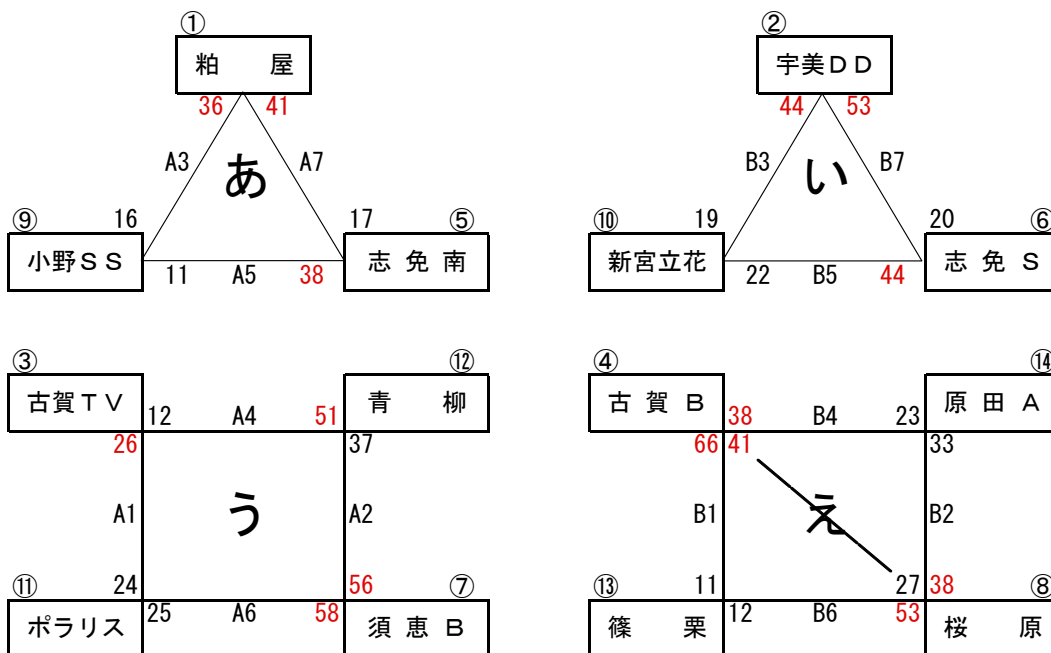

# 平成30年度糟屋地区ミニバスケットボール夏季大会 (3-1)

1. 男子予選 平成30年6月24日 (日) 志免南小学校

※予選【う】と【え】のパートで順位決定戦が必要な場合は第8試合で行う。  
決定戦のT.Oは前試合負けチームとする。