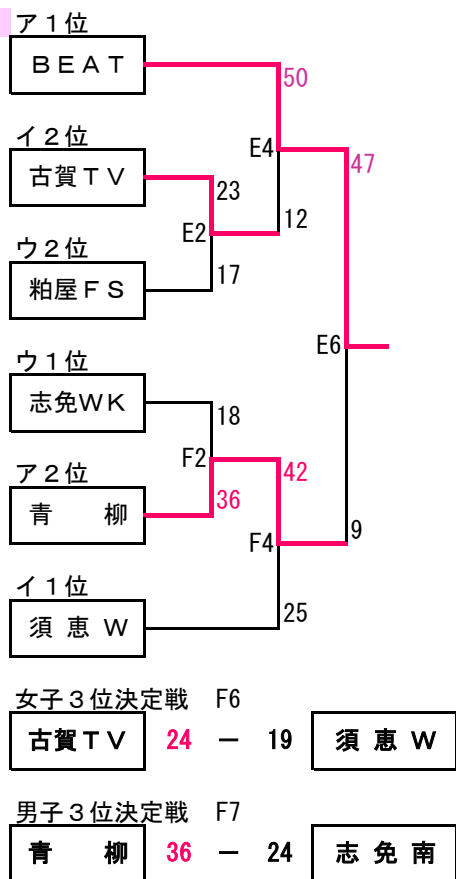

平成30年度糟屋地区ミニバスケットボール夏季大会 (3-3)

5. 男女決勝 平成30年7月8日(日) 志免南小学校

①女子