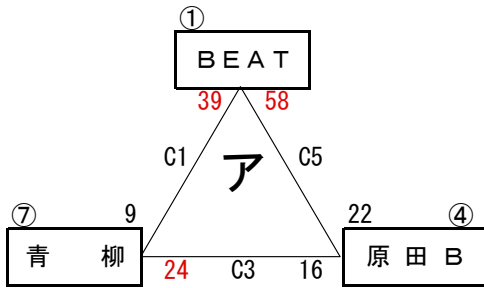

平成30年度糟屋地区ミニバスケットボール夏季大会 (3-2)

3. 女子予選 平成30年7月1日(日) 古賀西小学校

新人戦1位	篠栗
新人戦2位	古賀TV
新人戦3位	宇美DD
新人戦4位	

予選順位

ア1位	BEAT
ア2位	青柳
ア3位	原田B

イ1位	須恵W
イ2位	古賀TV
イ3位	桜原

ウ1位	志免WK
ウ2位	粕屋FS
ウ3位	宇美DD
ウ4位	篠栗

4. 女子予選日程

順	予定時間	Cコート対戦	T. O	Dコート対戦	T. O
1	9:30 ~ 10:15	BEAT - 青柳	宇美DD	桜原 - 須恵W	志免WK
2	10:25 ~ 11:10	篠栗 - 宇美DD	原田B	志免WK - 粕屋FS	古賀TV
3	11:20 ~ 12:05	青柳 - 原田B	篠栗	須恵W - 古賀TV	粕屋FS
4	12:15 ~ 13:00	粕屋FS - 篠栗	BEAT	宇美DD - 志免WK	桜原
5	13:10 ~ 13:55	原田B - BEAT	青柳	古賀TV - 桜原	須恵W
6	14:05 ~ 14:50	篠栗 - 志免WK	前試合負	宇美DD - 粕屋FS	前試合負
7	15:00 ~ 15:45	原田B - 桜原	前試合負	-	

試合間
0:55
試合時間
0:45

1. 29 21
2. ※ 開会式を 9:00 より行います。
   - ※ 集合時間 指導者は 8:30 までに 駐車場係は 8:00 までに (各チーム 1 名以上)
   - ※ 駐車台数は各チーム 4 台 (指導者除く) まで。指定された場所以外に駐車しないで下さい。