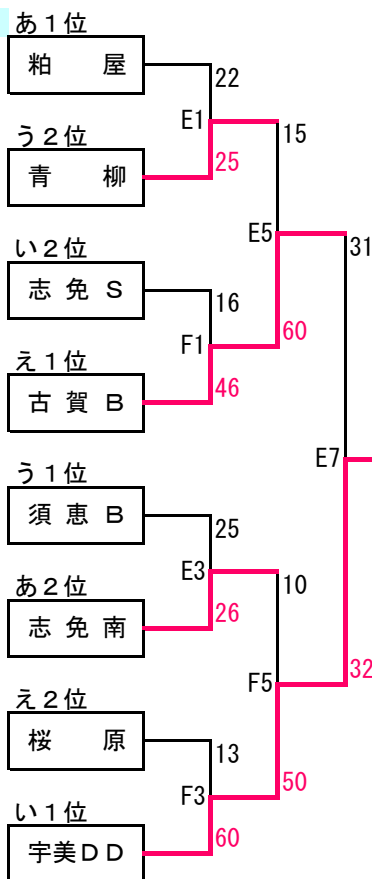

②男子

最終順位

女子

1位	BEAT
2位	青柳
3位	古賀TV
4位	須恵W
5位	粕屋FS
	志免WK
7位	原田B
	桜原
	宇美DD
	篠栗

最終順位

男子

1位	宇美DD
2位	古賀B
3位	青柳
4位	志免南
5位	粕屋
	志免S
	須恵B
	桜原
9位	小野SS
	新宮立花
	古賀TV
	原田A
	ポラリス
	篠栗

6. 男女決勝日程 アンダーラインは女子

順	予定時間	Eコート対戦	T. O	Fコート対戦	T. O
1	9:00 ~ 9:45	粕屋 - 青柳	BEAT	志免S - 古賀B	須恵W
2	9:55 ~ 10:40	<u>古賀TV</u> - <u>粕屋FS</u>	前試合負	志免WK - 青柳	前試合負
3	10:50 ~ 11:35	須恵B - 志免南	前試合負	桜原 - 宇美DD	前試合負
4	11:45 ~ 12:30	<u>BEAT</u> - <u>古賀TV</u>	前試合負	青柳 - 須恵W	前試合負
5	12:40 ~ 13:25	青柳 - 古賀B	前試合負	志免南 - 宇美DD	前試合負
6	13:35 ~ 14:20	<u>BEAT</u> - <u>青柳</u>	前試合負	古賀TV - 須恵W	前試合負
7	14:30 ~ 15:15	古賀B - 宇美DD	前試合負	青柳 - 志免南	前試合負

試合間

0:55

試合時間

0:45

※ 全試合終了後直ちに閉会式・表彰式を行います。

※ 集合時間 指導者は 8:30 までに 駐車場係は 8:00 までに (各チーム 1 名以上)

※ 駐車台数は各チーム 4 台 (指導者除く) まで。指定された場所以外に駐車しないで下さい。

※ 全日程終了後にU-12糟屋地区部会を行います。