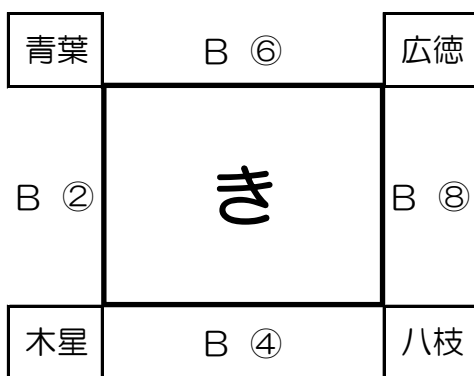

いパート

6 月 3 日 (日)

折尾スポーツセンター