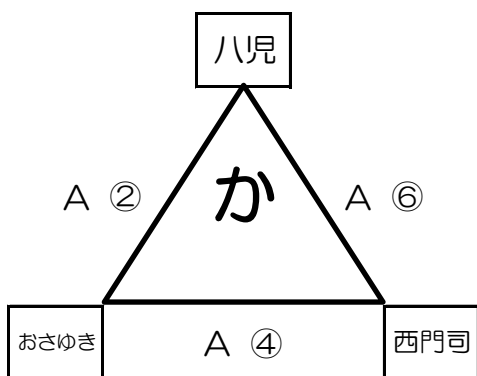

あパート

6 月 10 日 (日)

折尾スポーツセンター