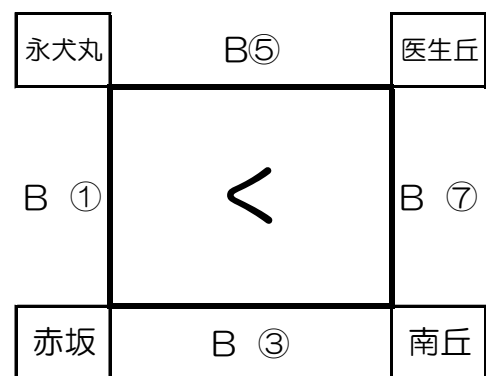

うパート

6 月 3 日 (日)

折尾スポーツセンター

◇ 表彰式

6 月 30 日 (土) 一部

6 月 23 日 (土) 二部

◇ 入れ替え・代表決定戦

日時 : 7 月 1 日 (日)

◇ フレンドリー

6 月 10 日 (土)

会場 : 大原小学校体育館 (予定)

◇ その他