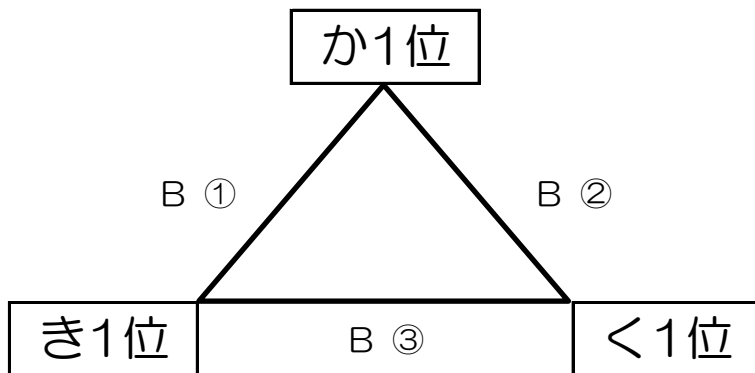

6月30日(土) 会場: 折尾スポーツセンター		①	②	③	④	⑤
B①	浅川	中尾				
B②	小倉	高須				
B③	行橋	上津役				
リーグ戦基本形		1-4	5-1	1-3	6-1	5-6
		2-5	3-2	2-6	4-2	3-4
		6-3	4-6	5-4	3-5	1-2

【対戦表】

	行橋	上津役	小倉	高須	浅川	中尾	勝	敗	順位
行橋							勝	敗	
上津役							勝	敗	
小倉							勝	敗	
高須							勝	敗	
浅川							勝	敗	
中尾							勝	敗	

【少女2部】 八児 永犬丸 青葉 赤坂 八枝 おさゆき 医生丘 広徳 南丘 西門司 木星

計 11
チーム

【フレンドリー】 戸畑

計 1
チーム

《決勝パート》

〈 6 月 23 日 (土) 会場: 折尾スポーツセンター 〉

リンク戦パターン

1・2・3位決定戦