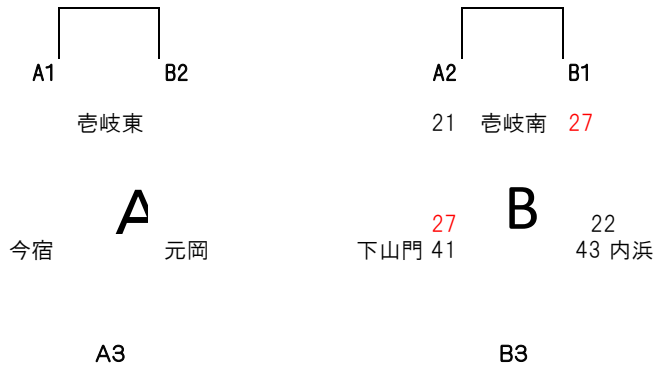

6月24日(日)

西体育館

Bコート(奥)

No.	時間	男女	対戦			T0	審判		コミッショナー	
1	9:30	女2	内浜	—	今宿	A3				
2	10:30	女1	愛宕浜	—	福重	今宿				
3	11:30	男2	A2	—	B1	愛宕浜				
4	12:30	男2	A3	—	B3	A2				
5	13:30	男1	金武	—	周船寺	B3				
6	14:30		2部決勝			周船寺				
7	15:30	女2	今宿	—	周船寺	B1				
	16:30		閉会式							

平成30年度夏季リーグ戦 結果

男子

1部

	愛宕浜	金武GB	玄洋	周船寺	福重FB
愛宕浜					41-45
金武GB					
玄洋					
周船寺					
福重FB	45-41				

勝敗

順位

県交歓大会
市交歓大会
市交歓大会

2部