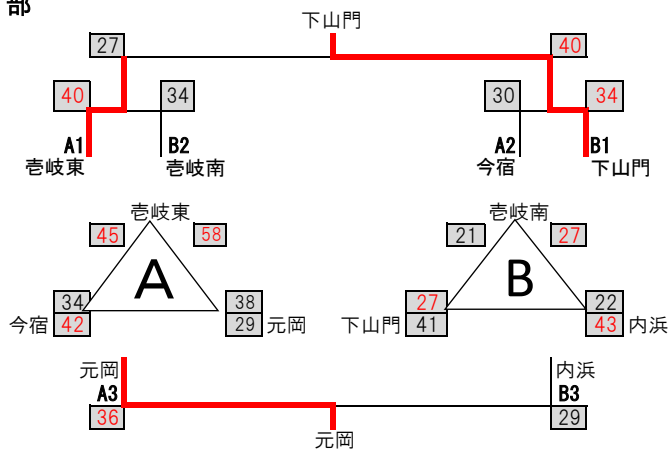

平成30年度西区夏季リーグ戦 結果

男子

1部

	愛宕浜	金武GB	玄洋	周船寺	福重FB
愛宕浜	-	41 - 38	26 - 43	32 - 43	41 - 45
金武GB	38 - 41	-	45 - 31	39 - 32	42 - 48
玄洋	43 - 26	31 - 45	-	43 - 53	27 - 38
周船寺	43 - 32	32 - 39	53 - 43	-	48 - 36
福重FB	45 - 41	48 - 42	38 - 27	36 - 48	-

※直接対戦結果により、1位 周船寺、2位 福重

順位

1位	周船寺	県交歓大会 市交歓大会
2位	福重FB	市交歓大会
3位	金武GB	
4位	玄洋	
5位	愛宕浜	

2部

順位

1位	下山門	市交歓大会
2位	愛宕東	
3位	愛宕南	
3位	今宿	
5位	元岡	
6位	内浜	

※男子2部Bパートはゴールアベレージにより①下山門、②愛宕南、③内浜

女子

1部

	愛宕浜	愛宕LS	玄洋	下山門	福重FB
愛宕浜	-	54 - 23	40 - 14	20 - 45	55 - 27
愛宕LS	23 - 54	-	23 - 28	24 - 52	14 - 26
玄洋	14 - 40	28 - 23	-	25 - 57	23 - 18
下山門	45 - 20	52 - 24	57 - 25	-	43 - 18
福重FB	27 - 55	26 - 14	18 - 23	18 - 43	-

順位

1位	下山門	県交歓大会 市交歓大会
2位	愛宕浜	市交歓大会
3位	玄洋	
4位	福重FB	
5位	愛宕LS	

2部

	愛宕南	今宿	内浜	周船寺	-
愛宕南	-	10 - 46	6 - 49	17 - 45	-
今宿	46 - 10	-	39 - 44	27 - 32	-
内浜	49 - 6	44 - 39	-	45 - 43	-
周船寺	45 - 17	32 - 27	43 - 45	-	-
-	-	-	-	-	-