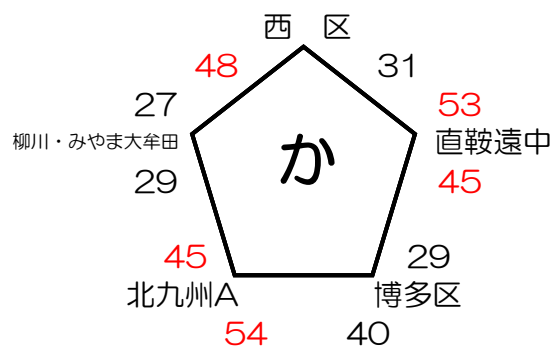

第12回 HOOP STAR SAKAI 福岡県ミ二連選抜大会 組合せ (男子)

12月13日 (土)

いブロック 桂川町総合体育館

くブロック 桂川町総合体育館

おブロック サルビアパーク

かブロック サルビアパーク

12月22日 (日) ※会場は1日目終了後に決定

1位パート 桂川町総合体育館

2位パート 桂川町総合体育館

3位パート 稲築体育館

4位パート 稲築体育館

5位パート 筑穂体育館

いブロック	北九州B	嘉飯桂	筑紫東	朝倉・三井・小郡	東区
くブロック	糟屋	中央・城南	糸島	早良区	大川・八女・筑後
おブロック	久留米・うきは	宗像	田川	筑紫西	南区
かブロック	西区	柳川・みやま大牟田	北九州A	博多区	直鞍遠中

第12回 HOOP STAR SAKAI 福岡県ミ二連選抜大会 組合せ (女子)