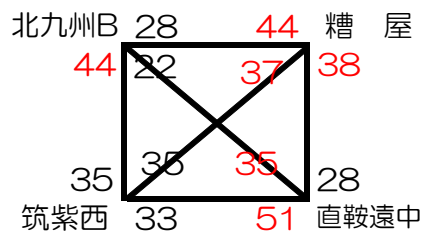

第12回 HOOP STAR SAKAI 福岡県ミ二連選抜大会 組合せ (男子)

12月13日 (土)

いブロック 桂川町総合体育館

くブロック 桂川町総合体育館

おブロック サルビアパーク

かブロック サルビアパーク

12月22日 (日) ※会場は1日目終了後に決定

1位パート 桂川町総合体育館

2位パート 桂川町総合体育館

3位パート 稲築体育館

4位パート 稲築体育館

5位パート 筑穂体育館

いブロック	北九州B	嘉飯桂	筑紫東	朝倉・三井・小郡	東区
くブロック	糟屋	中央・城南	糸島	早良区	大川・八女・筑後
おブロック	久留米・うきは	宗像	田川	筑紫西	南区
かブロック	西区	柳川・みやま大牟田	北九州A	博多区	直鞍遠中

第12回 HOOP STAR SAKAI 福岡県ミ二連選抜大会 組合せ (女子)