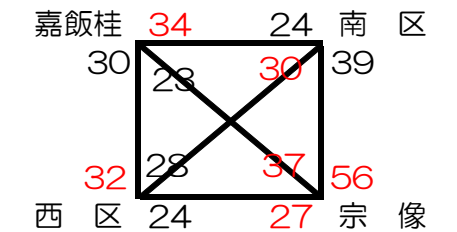

12月22日 (日) ※会場は1日目終了後に決定

1位パート 飯塚第一体育館

2位パート 飯塚第一体育館

3位パート 穂波体育館