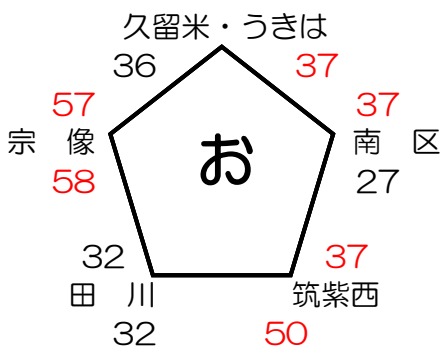

第12回 HOOP STAR SAKAI 福岡県ミ二連選抜大会 組合せ (男子)

12月13日 (土)

いブロック 桂川町総合体育館

くブロック 桂川町総合体育館

おブロック サルビアパーク

かブロック サルビアパーク

12月22日 (日) ※会場は1日目終了後に決定

1位パート 桂川町総合体育館

2位パート 桂川町総合体育館

3位パート 稲築体育館

4位パート 稲築体育館

5位パート 筑穂体育館

いブロック	北九州B	嘉飯桂	筑紫東	朝倉・三井・小郡	東区
くブロック	糟屋	中央・城南	糸島	早良区	大川・八女・筑後
おブロック	久留米・うきは	宗像	田川	筑紫西	南区
かブロック	西区	柳川・みやま大牟田	北九州A	博多区	直鞍遠中

第12回 HOOP STAR SAKAI 福岡県ミ二連選抜大会 組合せ (女子)