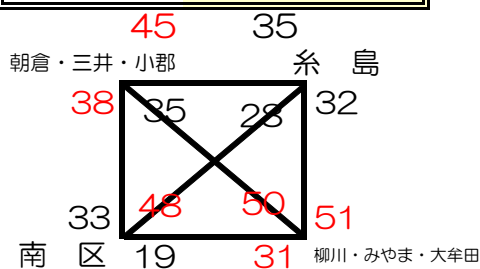

第12回 HOOP STAR SAKAI 福岡県ミ二連選抜大会 組合せ (男子)

12月13日 (土)

いブロック 桂川町総合体育館

くブロック 桂川町総合体育館

おブロック サルビアパーク

かブロック サルビアパーク

12月22日 (日) ※会場は1日目終了後に決定

1位パート 桂川町総合体育館

2位パート 桂川町総合体育館

3位パート 稲築体育館

4位パート 稲築体育館

5位パート 筑穂体育館

いブロック	北九州B	嘉飯桂	筑紫東	朝倉・三井・小郡	東区
くブロック	糟屋	中央・城南	糸島	早良区	大川・八女・筑後
おブロック	久留米・うきは	宗像	田川	筑紫西	南区
かブロック	西区	柳川・みやま大牟田	北九州A	博多区	直鞍遠中

第12回 HOOP STAR SAKAI 福岡県ミ二連選抜大会 組合せ (女子)