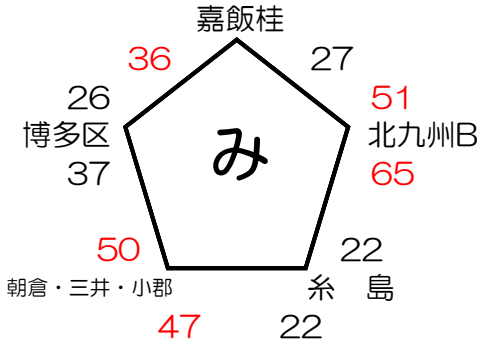

第12回 HOOP STAR SAKAI 福岡県ミ二連選抜大会 組合せ (男子)

12月13日 (土)

いブロック 桂川町総合体育館

くブロック 桂川町総合体育館

おブロック サルビアパーク

かブロック サルビアパーク

12月22日 (日) ※会場は1日目終了後に決定

1位パート 桂川町総合体育館

2位パート 桂川町総合体育館

3位パート 稲築体育館

4位パート 稲築体育館

5位パート 筑穂体育館

いブロック	北九州B	嘉飯桂	筑紫東	朝倉・三井・小郡	東区
くブロック	糟屋	中央・城南	糸島	早良区	大川・八女・筑後
おブロック	久留米・うきは	宗像	田川	筑紫西	南区
かブロック	西区	柳川・みやま大牟田	北九州A	博多区	直鞍遠中

第12回 HOOP STAR SAKAI 福岡県ミ二連選抜大会 組合せ (女子)

12月13日 (土)

みブロック 筑穂体育館

にブロック 飯塚第一体育館

ばブロック 飯塚第一体育館

すブロック 筑穂体育館

12月22日 (日) ※会場は1日目終了後に決定

1位パート 飯塚第一体育館

2位パート 飯塚第一体育館