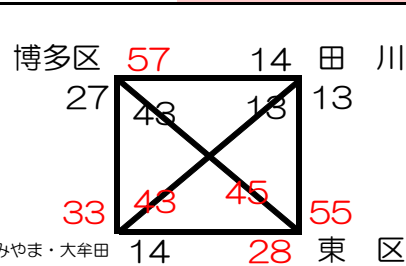

4位パート 穂波体育館

5位パート 筑穂体育館