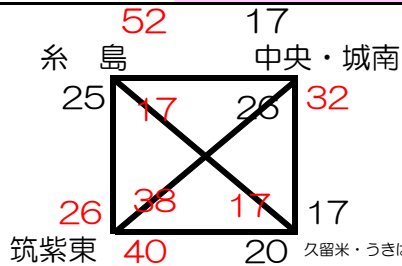

4位パート 穂波体育館

5位パート 筑穂体育館