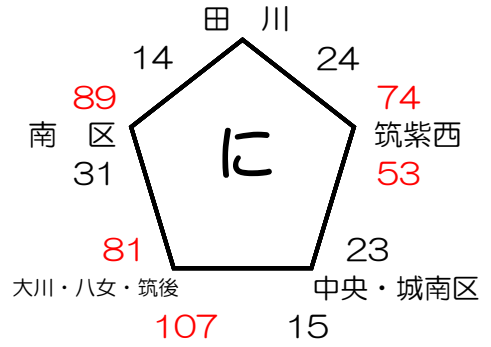

第12回 HOOP STAR SAKAI 福岡県ミ二連選抜大会 組合せ (男子)

12月13日 (土)

いブロック 桂川町総合体育館

くブロック 桂川町総合体育館

おブロック サルビアパーク

かブロック サルビアパーク

12月22日 (日) ※会場は1日目終了後に決定

1位パート 桂川町総合体育館

2位パート 桂川町総合体育館

3位パート 稲築体育館

4位パート 稲築体育館

5位パート 筑穂体育館

いブロック	北九州B	嘉飯桂	筑紫東	朝倉・三井・小郡	東区
くブロック	糟屋	中央・城南	糸島	早良区	大川・八女・筑後
おブロック	久留米・うきは	宗像	田川	筑紫西	南区
かブロック	西区	柳川・みやま大牟田	北九州A	博多区	直鞍遠中

第12回 HOOP STAR SAKAI 福岡県ミ二連選抜大会 組合せ (女子)

12月13日 (土)

みブロック 筑穂体育館

にブロック 飯塚第一体育館

ばブロック 飯塚第一体育館

すブロック 筑穂体育館

12月22日 (日) ※会場は1日目終了後に決定

1位パート 飯塚第一体育館

2位パート 飯塚第一体育館