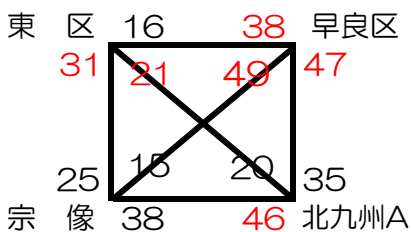

第12回 HOOP STAR SAKAI 福岡県ミ二連選抜大会 組合せ (男子)

12月13日 (土)

いブロック 桂川町総合体育館

くブロック 桂川町総合体育館

おブロック サルビアパーク

かブロック サルビアパーク

12月22日 (日) ※会場は1日目終了後に決定

1位パート 桂川町総合体育館

2位パート 桂川町総合体育館

3位パート 稲築体育館

4位パート 稲築体育館

5位パート 筑穂体育館

いブロック	北九州B	嘉飯桂	筑紫東	朝倉・三井・小郡	東区
くブロック	糟屋	中央・城南	糸島	早良区	大川・八女・筑後
おブロック	久留米・うきは	宗像	田川	筑紫西	南区
かブロック	西区	柳川・みやま大牟田	北九州A	博多区	直鞍遠中

第12回 HOOP STAR SAKAI 福岡県ミ二連選抜大会 組合せ (女子)