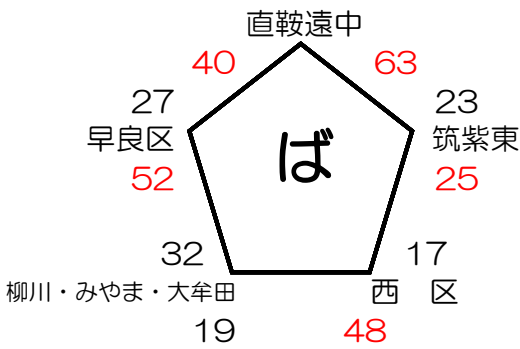

2位パート 桂川町総合体育館

3位パート 稲築体育館

4位パート 稲築体育館

5位パート 筑穂体育館

いブロック	北九州B	嘉飯桂	筑紫東	朝倉・三井・小郡	東区
くブロック	糟屋	中央・城南	糸島	早良区	大川・八女・筑後
おブロック	久留米・うきは	宗像	田川	筑紫西	南区
かブロック	西区	柳川・みやま大牟田	北九州A	博多区	直鞍遠中

第12回 HOOP STAR SAKAI 福岡県ミ二連選抜大会 組合せ (女子)

12月13日 (土)

みブロック 筑穂体育館

にブロック 飯塚第一体育館

ばブロック 飯塚第一体育館

すブロック 筑穂体育館

12月22日 (日) ※会場は1日目終了後に決定

1位パート 飯塚第一体育館

2位パート 飯塚第一体育館

3位パート 穂波体育館

4位パート 穂波体育館

5位パート 筑穂体育館

みブロック	嘉飯桂	博多区	朝倉・三井・小郡	糸島	北九州B
にブロック	田川	南区	大川・八女・筑後	中央・城南区	筑紫西
ばブロック	直鞍遠中	早良区	柳川・みやま・大牟田	西区	筑紫東
すブロック	北九州A	宗像	久留米・うきは	糟屋	東区