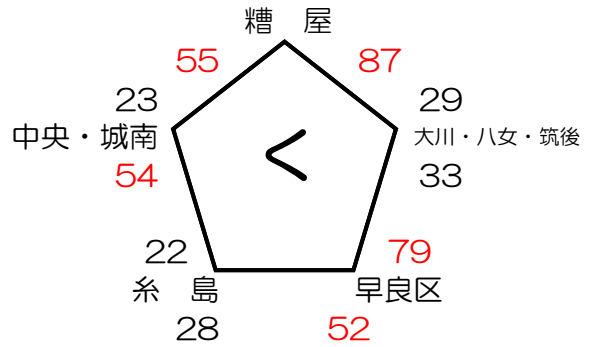

第12回 HOOP STAR SAKAI 福岡県ミ二連選抜大会 組合せ (男子)

12月13日 (土)

いブロック 桂川町総合体育館

くブロック 桂川町総合体育館

おブロック サルビアパーク

かブロック サルビアパーク

12月22日 (日) ※会場は1日目終了後に決定

1位パート 桂川町総合体育館

2位パート 桂川町総合体育館

3位パート 稲築体育館

4位パート 稲築体育館

5位パート 筑穂体育館

いブロック	北九州B	嘉飯桂	筑紫東	朝倉・三井・小郡	東区
くブロック	糟屋	中央・城南	糸島	早良区	大川・八女・筑後
おブロック	久留米・うきは	宗像	田川	筑紫西	南区
かブロック	西区	柳川・みやま大牟田	北九州A	博多区	直鞍遠中

第12回 HOOP STAR SAKAI 福岡県ミ二連選抜大会 組合せ (女子)