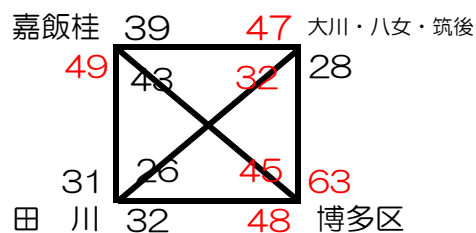

2位パート 桂川町総合体育館

3位パート 稲築体育館

4位パート 稲築体育館

5位パート 筑穂体育館

いブロック	北九州B	嘉飯桂	筑紫東	朝倉・三井・小郡	東区
くブロック	糟屋	中央・城南	糸島	早良区	大川・八女・筑後
おブロック	久留米・うきは	宗像	田川	筑紫西	南区
かブロック	西区	柳川・みやま大牟田	北九州A	博多区	直鞍遠中

第12回 HOOP STAR SAKAI 福岡県ミ二連選抜大会 組合せ (女子)