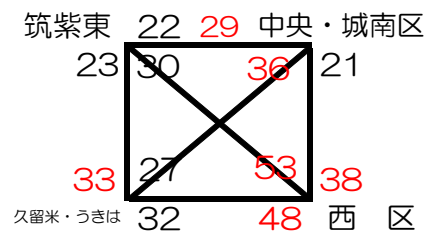

第12回 HOOP STAR SAKAI 福岡県ミ二連選抜大会 組合せ (男子)

12月13日 (土)

いブロック 桂川町総合体育館

くブロック 桂川町総合体育館

おブロック サルビアパーク

かブロック サルビアパーク

12月22日 (日) ※会場は1日目終了後に決定

1位パート 桂川町総合体育館

2位パート 桂川町総合体育館

3位パート 稲築体育館

4位パート 稲築体育館

5位パート 筑穂体育館

いブロック	北九州B	嘉飯桂	筑紫東	朝倉・三井・小郡	東区
くブロック	糟屋	中央・城南	糸島	早良区	大川・八女・筑後
おブロック	久留米・うきは	宗像	田川	筑紫西	南区
かブロック	西区	柳川・みやま大牟田	北九州A	博多区	直鞍遠中

第12回 HOOP STAR SAKAI 福岡県ミ二連選抜大会 組合せ (女子)