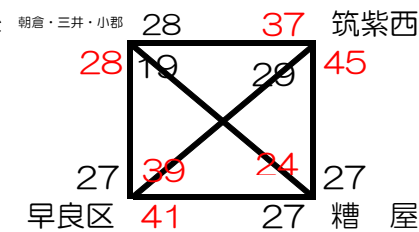

12月22日 (日) ※会場は1日目終了後に決定

1位パート 飯塚第一体育館

2位パート 飯塚第一体育館

3位パート 穂波体育館