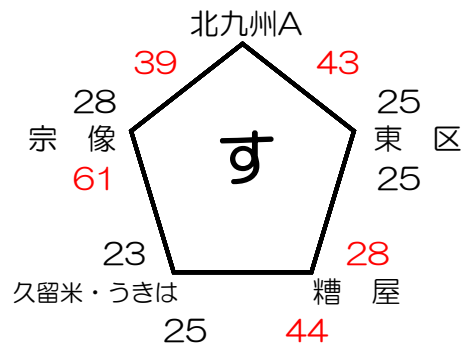

2位パート 桂川町総合体育館

3位パート 稲築体育館

4位パート 稲築体育館

5位パート 筑穂体育館

いブロック	北九州B	嘉飯桂	筑紫東	朝倉・三井・小郡	東区
くブロック	糟屋	中央・城南	糸島	早良区	大川・八女・筑後
おブロック	久留米・うきは	宗像	田川	筑紫西	南区
かブロック	西区	柳川・みやま大牟田	北九州A	博多区	直鞍遠中

第12回 HOOP STAR SAKAI 福岡県ミ二連選抜大会 組合せ (女子)

12月13日 (土)

みブロック 筑穂体育館

にブロック 飯塚第一体育館

ばブロック 飯塚第一体育館

すブロック 筑穂体育館

12月22日 (日) ※会場は1日目終了後に決定

1位パート 飯塚第一体育館

2位パート 飯塚第一体育館