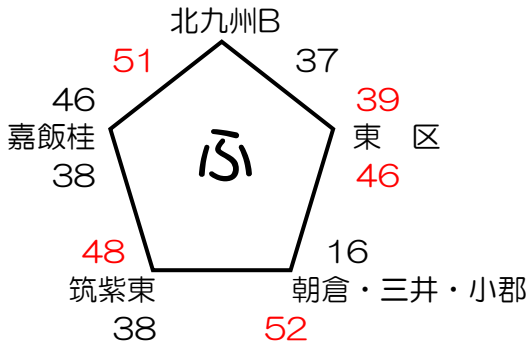

第12回 HOOP STAR SAKAI 福岡県ミ二連選抜大会 組合せ (男子)

12月13日 (土)

いブロック 桂川町総合体育館

くブロック 桂川町総合体育館

おブロック サルビアパーク

かブロック サルビアパーク

12月22日 (日) ※会場は1日目終了後に決定

1位パート 桂川町総合体育館

2位パート 桂川町総合体育館

3位パート 稲築体育館

4位パート 稲築体育館

5位パート 筑穂体育館

いブロック	北九州B	嘉飯桂	筑紫東	朝倉・三井・小郡	東区
くブロック	糟屋	中央・城南	糸島	早良区	大川・八女・筑後
おブロック	久留米・うきは	宗像	田川	筑紫西	南区
かブロック	西区	柳川・みやま大牟田	北九州A	博多区	直鞍遠中

第12回 HOOP STAR SAKAI 福岡県ミ二連選抜大会 組合せ (女子)