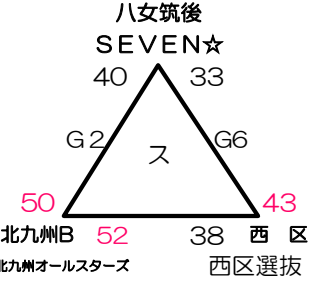

第15回 HOOP STAR SAKAI 福岡県ミニ連選抜大会 組合せ (女子)

12月16日 (土)

飯塚第一体育館

桂川総合体育館

サルビアパーク

筑穂体育館

飯塚第一体育館

桂川総合体育館