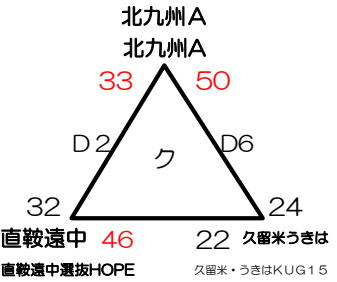

第15回 HOOP STAR SAKAI 福岡県ミニ連選抜大会 組合せ (女子)

12月16日 (土)

飯塚第一体育館

桂川総合体育館

サルビアパーク

筑穂体育館

飯塚第一体育館

桂川総合体育館

サルビアパーク

筑穂体育館

12月17日 (日)

飯塚第一体育館

桂川総合体育館

筑穂体育館

東区選抜BRACHS

早良区選抜

T.G.W

SEVEN☆

桂川総合体育館

サルビアパーク

サルビアパーク

選抜大会
試合時間

第1試合
9:30

第2試合
10:35

第3試合
11:40

第4試合
12:45

第5試合
13:50

第6試合
14:55

優勝	木室NG			大川		
準優勝	北九州(2)			北九州B		
東部(3)	嘉飯桂		田川		直鞍遠中	
福岡市(7)	東区	博多区	中央・城南区	南区A	南区B	早良区
中部(5)	糟屋	糸島		宗像・福津B	筑紫東	筑紫西
南部(5)	久留米・うきは	朝倉・三井・小郡	大川・柳川	八女・筑後	大牟田・みやま