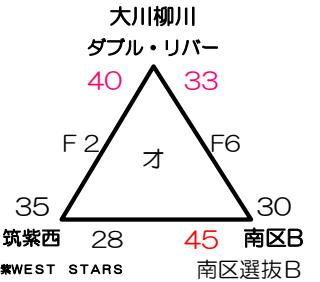

第15回 HOOP STAR SAKAI 福岡県ミニ連選抜大会 組合せ (女子)

12月16日 (土)

飯塚第一体育館

桂川総合体育館

サルビアパーク

筑穂体育館

飯塚第一体育館

桂川総合体育館

サルビアパーク

筑穂体育館

12月17日 (日)

飯塚第一体育館

桂川総合体育館

筑穂体育館

東区選抜BRACHS

早良区選抜

T.G.W

SEVEN☆

桂川総合体育館

サルビアパーク

サルビアパーク

選抜大会
試合時間

第1試合
9:30

第2試合
10:35

第3試合
11:40

第4試合
12:45

第5試合
13:50

第6試合
14:55

優勝	木室NG			大川		
準優勝	北九州(2)			北九州B		
東部(3)	嘉飯桂		田川		直鞍遠中	
福岡市(7)	東区	博多区	中央・城南区	南区A	南区B	早良区
中部(5)	糟屋	糸島		宗像・福津B	筑紫東	筑紫西
南部(5)	久留米・うきは	朝倉・三井・小郡	大川・柳川	八女・筑後	大牟田・みやま