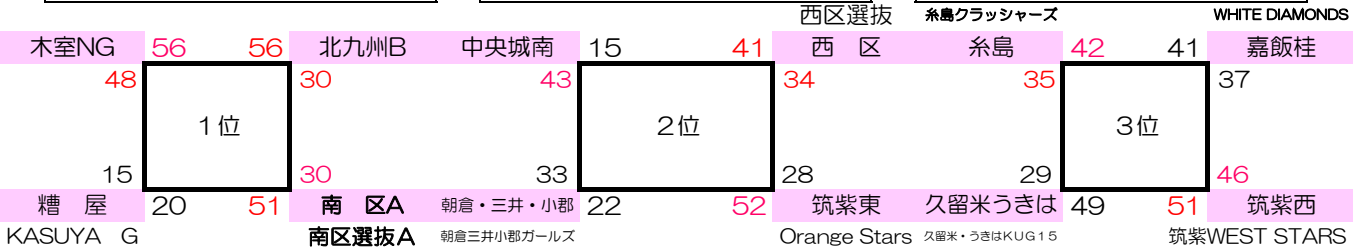

第15回 HOOP STAR SAKAI 福岡県ミニ連選抜大会 組合せ (女子)

12月16日 (土)

飯塚第一体育館

桂川総合体育館

サルビアパーク

筑穂体育館

飯塚第一体育館

桂川総合体育館

サルビアパーク

筑穂体育館

12月17日 (日)

飯塚第一体育館

桂川総合体育館

筑穂体育館

東区選抜BRACHS

早良区選抜

T.G.W

SEVEN☆

桂川総合体育館

サルビアパーク

サルビアパーク

選抜大会
試合時間

第1試合
9:30

第2試合
10:35

第3試合
11:40

第4試合
12:45

第5試合
13:50

第6試合
14:55

優勝	木室NG			大川		
準優勝	北九州(2)			北九州B		
東部(3)	嘉飯桂		田川		直鞍遠中	
福岡市(7)	東区	博多区	中央・城南区	南区A	南区B	早良区
中部(5)	糟屋	糸島		宗像・福津B	筑紫東	筑紫西
南部(5)	久留米・うきは	朝倉・三井・小郡	大川・柳川	八女・筑後	大牟田・みやま	