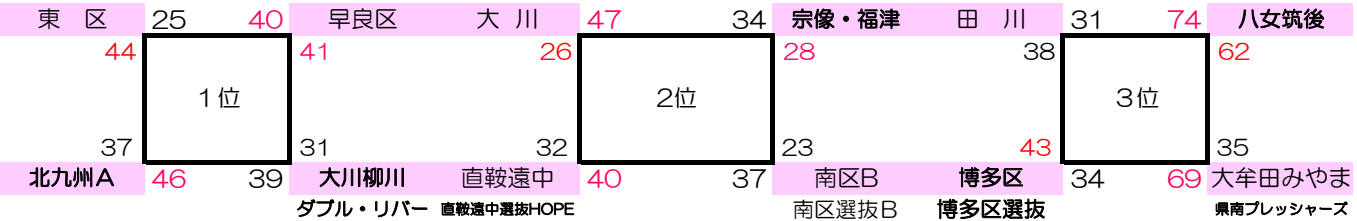

第15回 HOOP STAR SAKAI 福岡県ミニ連選抜大会 組合せ (女子)

12月16日 (土)

飯塚第一体育館

桂川総合体育館

サルビアパーク

筑穂体育館

飯塚第一体育館

桂川総合体育館

サルビアパーク

筑穂体育館

12月17日 (日)

飯塚第一体育館

桂川総合体育館

筑穂体育館

東区選抜BRACHS

早良区選抜

T.G.W

SEVEN☆

桂川総合体育館

サルビアパーク

サルビアパーク

選抜大会
試合時間

第1試合
9:30

第2試合
10:35