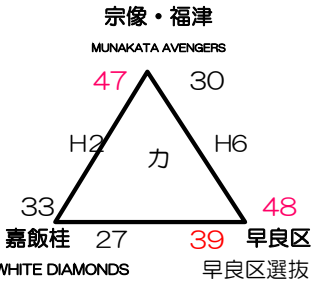

第15回 HOOP STAR SAKAI 福岡県ミニ連選抜大会 組合せ (女子)

12月16日 (土)

飯塚第一体育館

桂川総合体育館

サルビアパーク

筑穂体育館

飯塚第一体育館

桂川総合体育館

サルビアパーク

筑穂体育館

12月17日 (日)

飯塚第一体育館

桂川総合体育館

筑穂体育館

東区選抜BRACHS

早良区選抜

T.G.W

SEVEN☆

桂川総合体育館

サルビアパーク

サルビアパーク

選抜大会
試合時間

第1試合
9:30

第2試合
10:35

第3試合
11:40

第4試合
12:45

第5試合
13:50

第6試合
14:55

優勝	木室NG			大川		
準優勝	北九州(2)			北九州B		
東部(3)	嘉飯桂		田川		直鞍遠中	
福岡市(7)	東区	博多区	中央・城南区	南区A	南区B	早良区
中部(5)	糟屋	糸島		宗像・福津B	筑紫東	筑紫西
南部(5)	久留米・うきは	朝倉・三井・小郡	大川・柳川	八女・筑後	大牟田・みやま