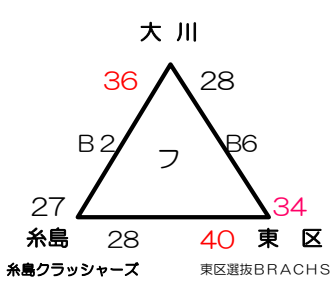

第15回 HOOP STAR SAKAI 福岡県ミニ連選抜大会 組合せ (女子)

12月16日 (土)

飯塚第一体育館

桂川総合体育館

サルビアパーク

筑穂体育館

飯塚第一体育館

桂川総合体育館

サルビアパーク

筑穂体育館

12月17日 (日)

飯塚第一体育館

桂川総合体育館

筑穂体育館

東区選抜BRACHS

早良区選抜

T.G.W

SEVEN☆

桂川総合体育館

サルビアパーク

サルビアパーク

選抜大会
試合時間

第1試合
9:30

第2試合
10:35

第3試合
11:40

第4試合
12:45

第5試合
13:50

第6試合
14:55

優勝	木室NG			大川		
準優勝	北九州(2)			北九州B		
東部(3)	嘉飯桂		田川		直鞍遠中	
福岡市(7)	東区	博多区	中央・城南区	南区A	南区B	早良区
中部(5)	糟屋	糸島		宗像・福津B	筑紫東	筑紫西
南部(5)	久留米・うきは	朝倉・三井・小郡	大川・柳川	八女・筑後	大牟田・みやま