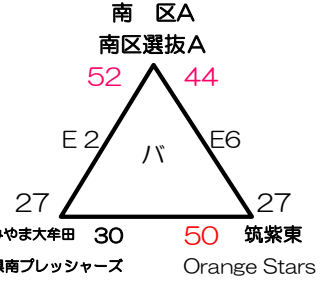

第15回 HOOP STAR SAKAI 福岡県ミニ連選抜大会 組合せ (女子)

12月16日 (土)

飯塚第一体育館

桂川総合体育館

サルビアパーク

筑穂体育館

飯塚第一体育館

桂川総合体育館