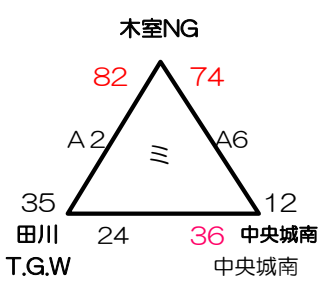

選抜大会 試合時間	第1試合 9:30	第2試合 10:35	第3試合 11:40	第4試合 12:45	第5試合 13:50	第6試合 14:55
--------------	--------------	---------------	---------------	---------------	---------------	---------------

優勝 準優勝	志免南WC			八 児		
北九州 (2)	北九州A			北九州B		
東部 (3)	嘉飯桂		田 川		直鞍遠中	
福岡市 (6)	東区	博多区	中央・城南区	南区	早良区	西区
中部 (6)	糟屋		糸島		宗像・福津	筑紫東
南部 (5)	久留米・うきは		朝倉・三井・小郡		大川・柳川	八女・筑後

第15回 HOOP STAR SAKAI 福岡県ミニ連選抜大会 組合せ (女子)

12月16日 (土)

飯塚第一体育館

桂川総合体育館

サルビアパーク

筑穂体育館

飯塚第一体育館

桂川総合体育館