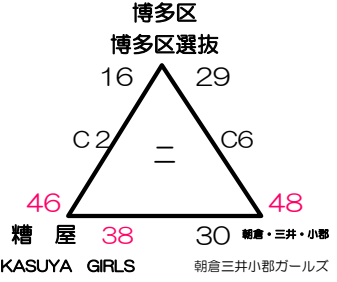

第15回 HOOP STAR SAKAI 福岡県ミニ連選抜大会 組合せ (女子)

12月16日 (土)

飯塚第一体育館

桂川総合体育館

サルビアパーク

筑穂体育館

飯塚第一体育館

桂川総合体育館