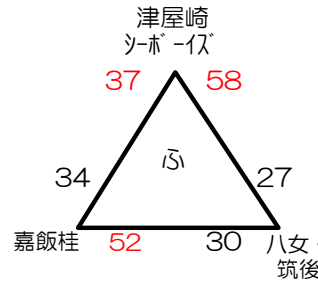

12月18日 (日)

飯塚第一体育館

桂川総合体育館

サルビアパーク