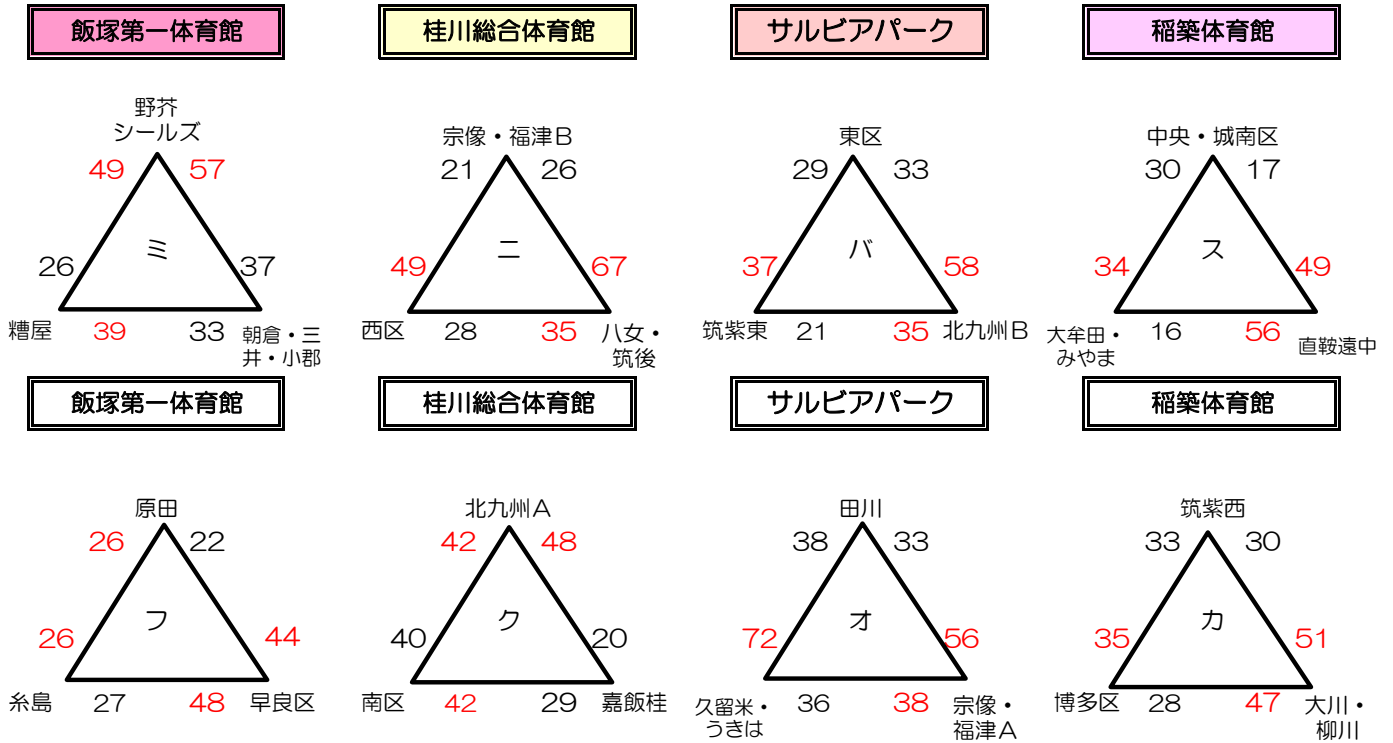

サルビアパーク

稲築体育館

12月18日 (日)

飯塚第一体育館

桂川総合体育館

サルビアパーク

飯塚第一体育館

サルビアパーク

サルビアパーク

|         |         |          |        |        |         |     |
|---------|---------|----------|--------|--------|---------|-----|
| 45      | 北九州A    |          |        | 北九州B   |         |     |
| 38      | 嘉飯桂     |          | 田川     | 直鞍遠中   |         |     |
| 福岡市 (6) | 東区      | 博多区      | 中央・城南区 | 南区     | 早良区     | 西区  |
| 中部 (6)  | 糟屋      | 糸島       | 宗像・福津A | 宗像・福津B | 筑紫東     | 筑紫西 |
| 南部 (5)  | 久留米・うきは | 朝倉・三井・小郡 | 大川・柳川  | 八女・筑後  | 大牟田・みやま |     |

第14回 HOOP STAR SAKAI 福岡県ミニ連選抜大会 組合せ (女子)

12月17日 (土)

12月18日 (日)

|         |         |          |        |        |         |     |
|---------|---------|----------|--------|--------|---------|-----|
| 北九州 (2) | 北九州A    |          |        | 北九州B   |         |     |
| 東部 (3)  | 嘉飯桂     |          | 田川     |        | 直鞍遠中    |     |
| 福岡市 (6) | 東区      | 博多区      | 中央・城南区 | 南区     | 早良区     | 西区  |
| 中部 (6)  | 糟屋      | 糸島       | 宗像・福津A | 宗像・福津B | 筑紫東     | 筑紫西 |
| 南部 (5)  | 久留米・うきは | 朝倉・三井・小郡 | 大川・柳川  | 八女・筑後  | 大牟田・みやま |     |