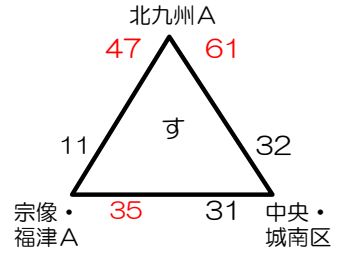

第14回 HOOP STAR SAKAI 福岡県ミニ連選抜大会 組合せ (男子)

12月17日 (土)

飯塚第一体育館

桂川総合体育館

サルビアパーク

稲築体育館

飯塚第一体育館

桂川総合体育館