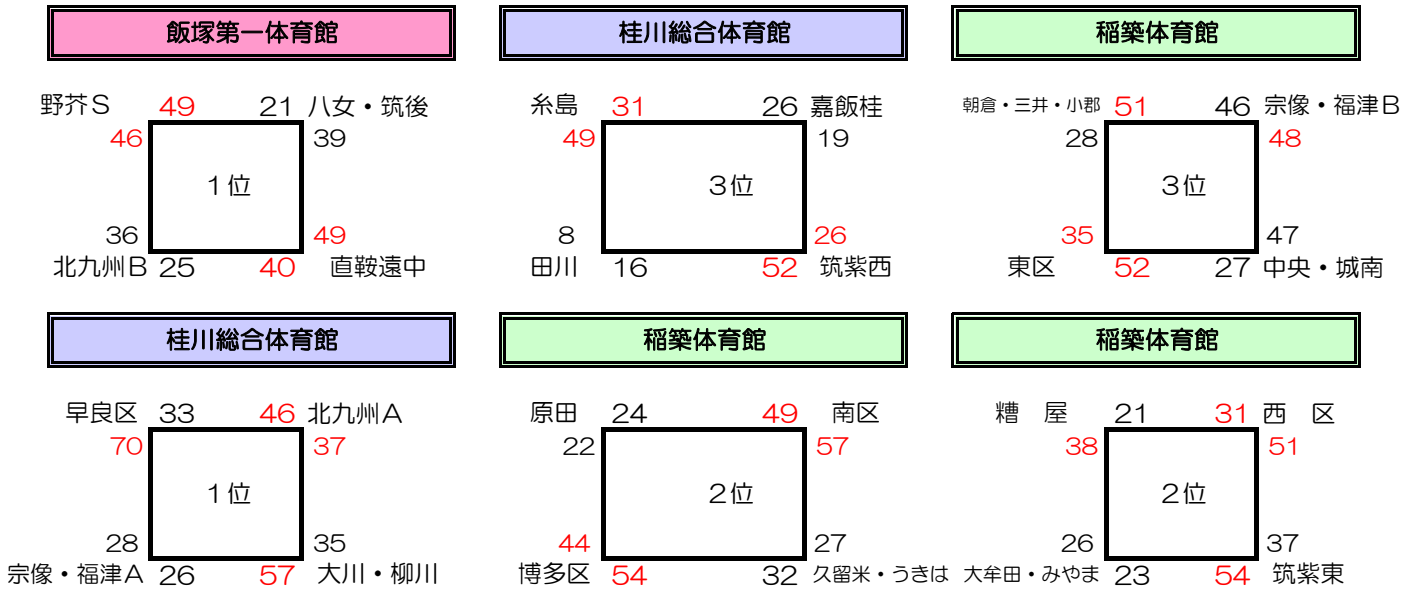

サルビアパーク

|         |         |          |        |        |         |     |
|---------|---------|----------|--------|--------|---------|-----|
| 45      | 北九州A    |          |        | 北九州B   |         |     |
| 38      | 嘉飯桂     |          | 田川     | 直鞍遠中   |         |     |
| 福岡市 (6) | 東区      | 博多区      | 中央・城南区 | 南区     | 早良区     | 西区  |
| 中部 (6)  | 糟屋      | 糸島       | 宗像・福津A | 宗像・福津B | 筑紫東     | 筑紫西 |
| 南部 (5)  | 久留米・うきは | 朝倉・三井・小郡 | 大川・柳川  | 八女・筑後  | 大牟田・みやま |     |

第14回 HOOP STAR SAKAI 福岡県ミニ連選抜大会 組合せ (女子)

12月17日 (土)

12月18日 (日)

|         |         |          |        |        |         |     |
|---------|---------|----------|--------|--------|---------|-----|
| 北九州 (2) | 北九州A    |          |        | 北九州B   |         |     |
| 東部 (3)  | 嘉飯桂     |          | 田川     |        | 直鞍遠中    |     |
| 福岡市 (6) | 東区      | 博多区      | 中央・城南区 | 南区     | 早良区     | 西区  |
| 中部 (6)  | 糟屋      | 糸島       | 宗像・福津A | 宗像・福津B | 筑紫東     | 筑紫西 |
| 南部 (5)  | 久留米・うきは | 朝倉・三井・小郡 | 大川・柳川  | 八女・筑後  | 大牟田・みやま |     |