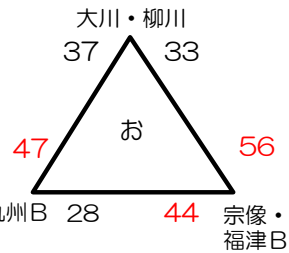

12月18日 (日)

飯塚第一体育館

桂川総合体育館

サルビアパーク