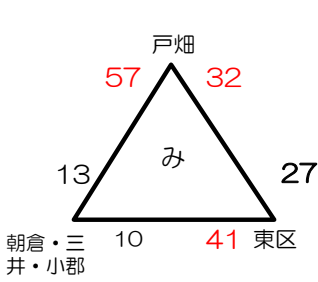

第14回 HOOP STAR SAKAI 福岡県ミニ連選抜大会 組合せ (男子)

12月17日 (土)

飯塚第一体育館

桂川総合体育館

サルビアパーク

稲築体育館

飯塚第一体育館

桂川総合体育館