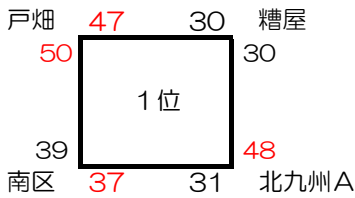

飯塚第一体育館

サルビアパーク

サルビアパーク