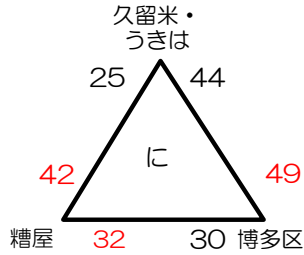

第14回 HOOP STAR SAKAI 福岡県ミニ連選抜大会 組合せ (男子)

12月17日 (土)

飯塚第一体育館

桂川総合体育館

サルビアパーク

稲築体育館

飯塚第一体育館

桂川総合体育館