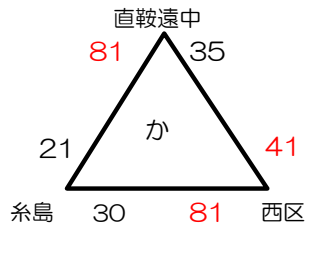

12月18日 (日)

飯塚第一体育館

桂川総合体育館

サルビアパーク