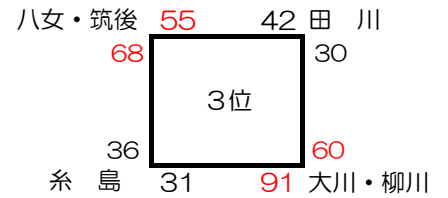

45	北九州A			北九州B		
38	嘉飯桂		田川	直鞍遠中		
福岡市 (6)	東区	博多区	中央・城南区	南区	早良区	西区
中部 (6)	糟屋	糸島	宗像・福津A	宗像・福津B	筑紫東	筑紫西
南部 (5)	久留米・うきは	朝倉・三井・小郡	大川・柳川	八女・筑後	大牟田・みやま