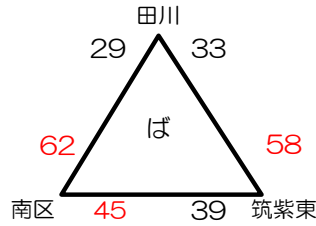

第14回 HOOP STAR SAKAI 福岡県ミニ連選抜大会 組合せ (男子)

12月17日 (土)

飯塚第一体育館

桂川総合体育館

サルビアパーク

稲築体育館

飯塚第一体育館

桂川総合体育館