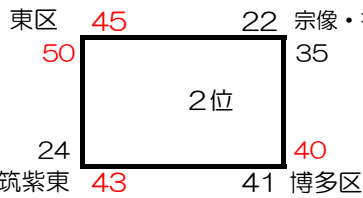

サルビアパーク

稲築体育館

12月18日 (日)

飯塚第一体育館

桂川総合体育館

サルビアパーク

飯塚第一体育館

サルビアパーク