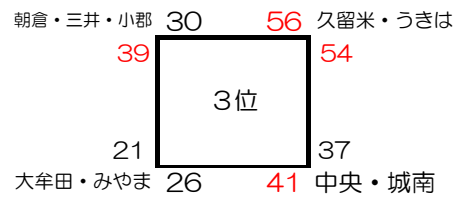

サルビアパーク

稲築体育館

12月18日 (日)

飯塚第一体育館

桂川総合体育館

サルビアパーク

飯塚第一体育館

サルビアパーク