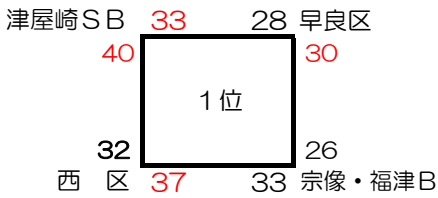

45	北九州A			北九州B		
38	嘉飯桂		田川	直鞍遠中		
福岡市 (6)	東区	博多区	中央・城南区	南区	早良区	西区
中部 (6)	糟屋	糸島	宗像・福津A	宗像・福津B	筑紫東	筑紫西
南部 (5)	久留米・うきは	朝倉・三井・小郡	大川・柳川	八女・筑後	大牟田・みやま