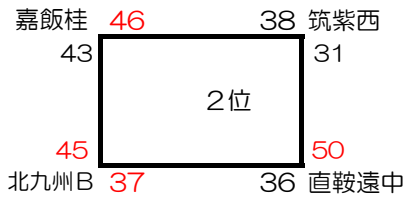

45	北九州A			北九州B		
38	嘉飯桂		田川	直鞍遠中		
福岡市 (6)	東区	博多区	中央・城南区	南区	早良区	西区
中部 (6)	糟屋	糸島	宗像・福津A	宗像・福津B	筑紫東	筑紫西
南部 (5)	久留米・うきは	朝倉・三井・小郡	大川・柳川	八女・筑後	大牟田・みやま