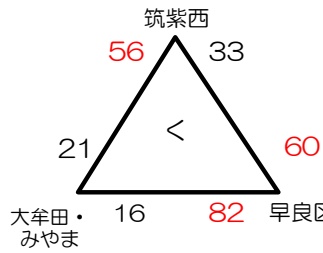

12月18日 (日)

飯塚第一体育館

桂川総合体育館

サルビアパーク